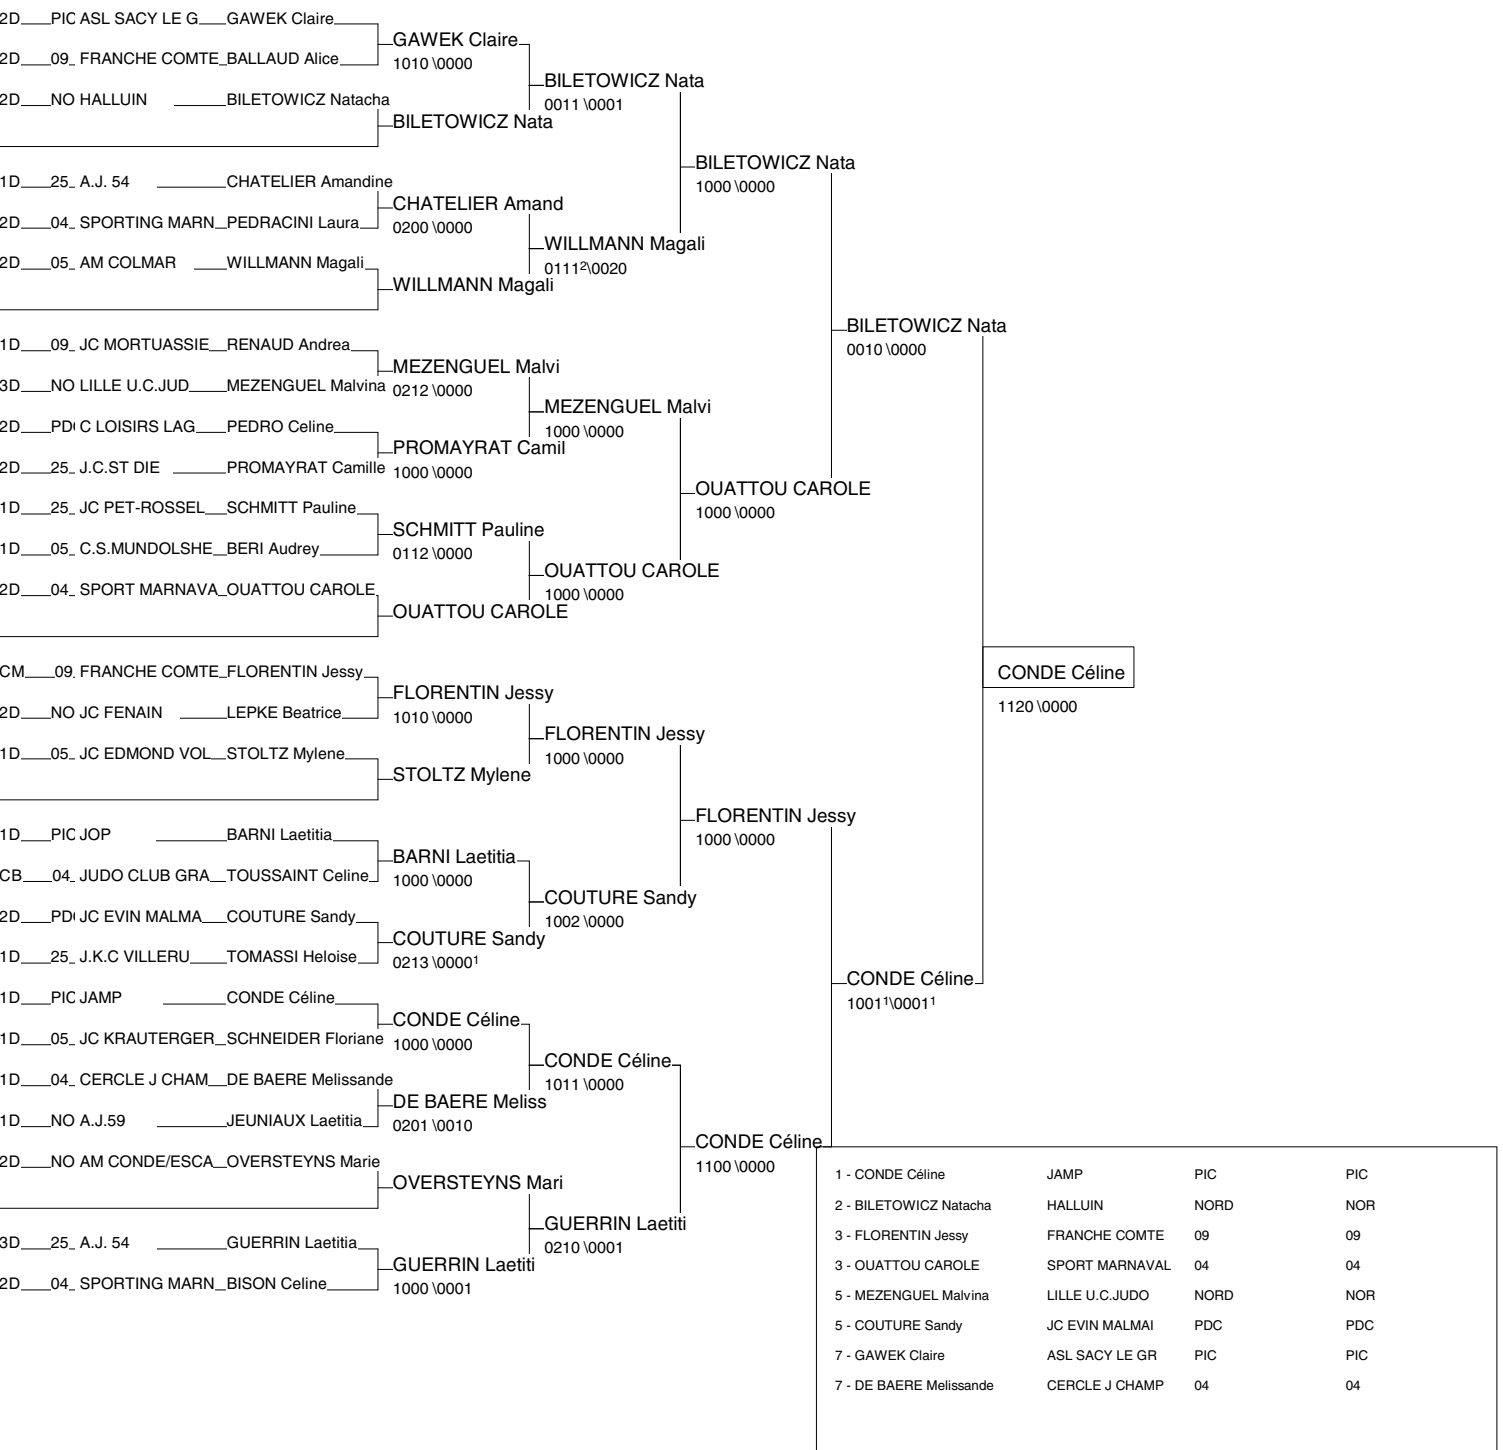

ZONE NORD-EST 2 DIV FEM

SOISSONS

Cat. -70

Nb. de Judokas: 27