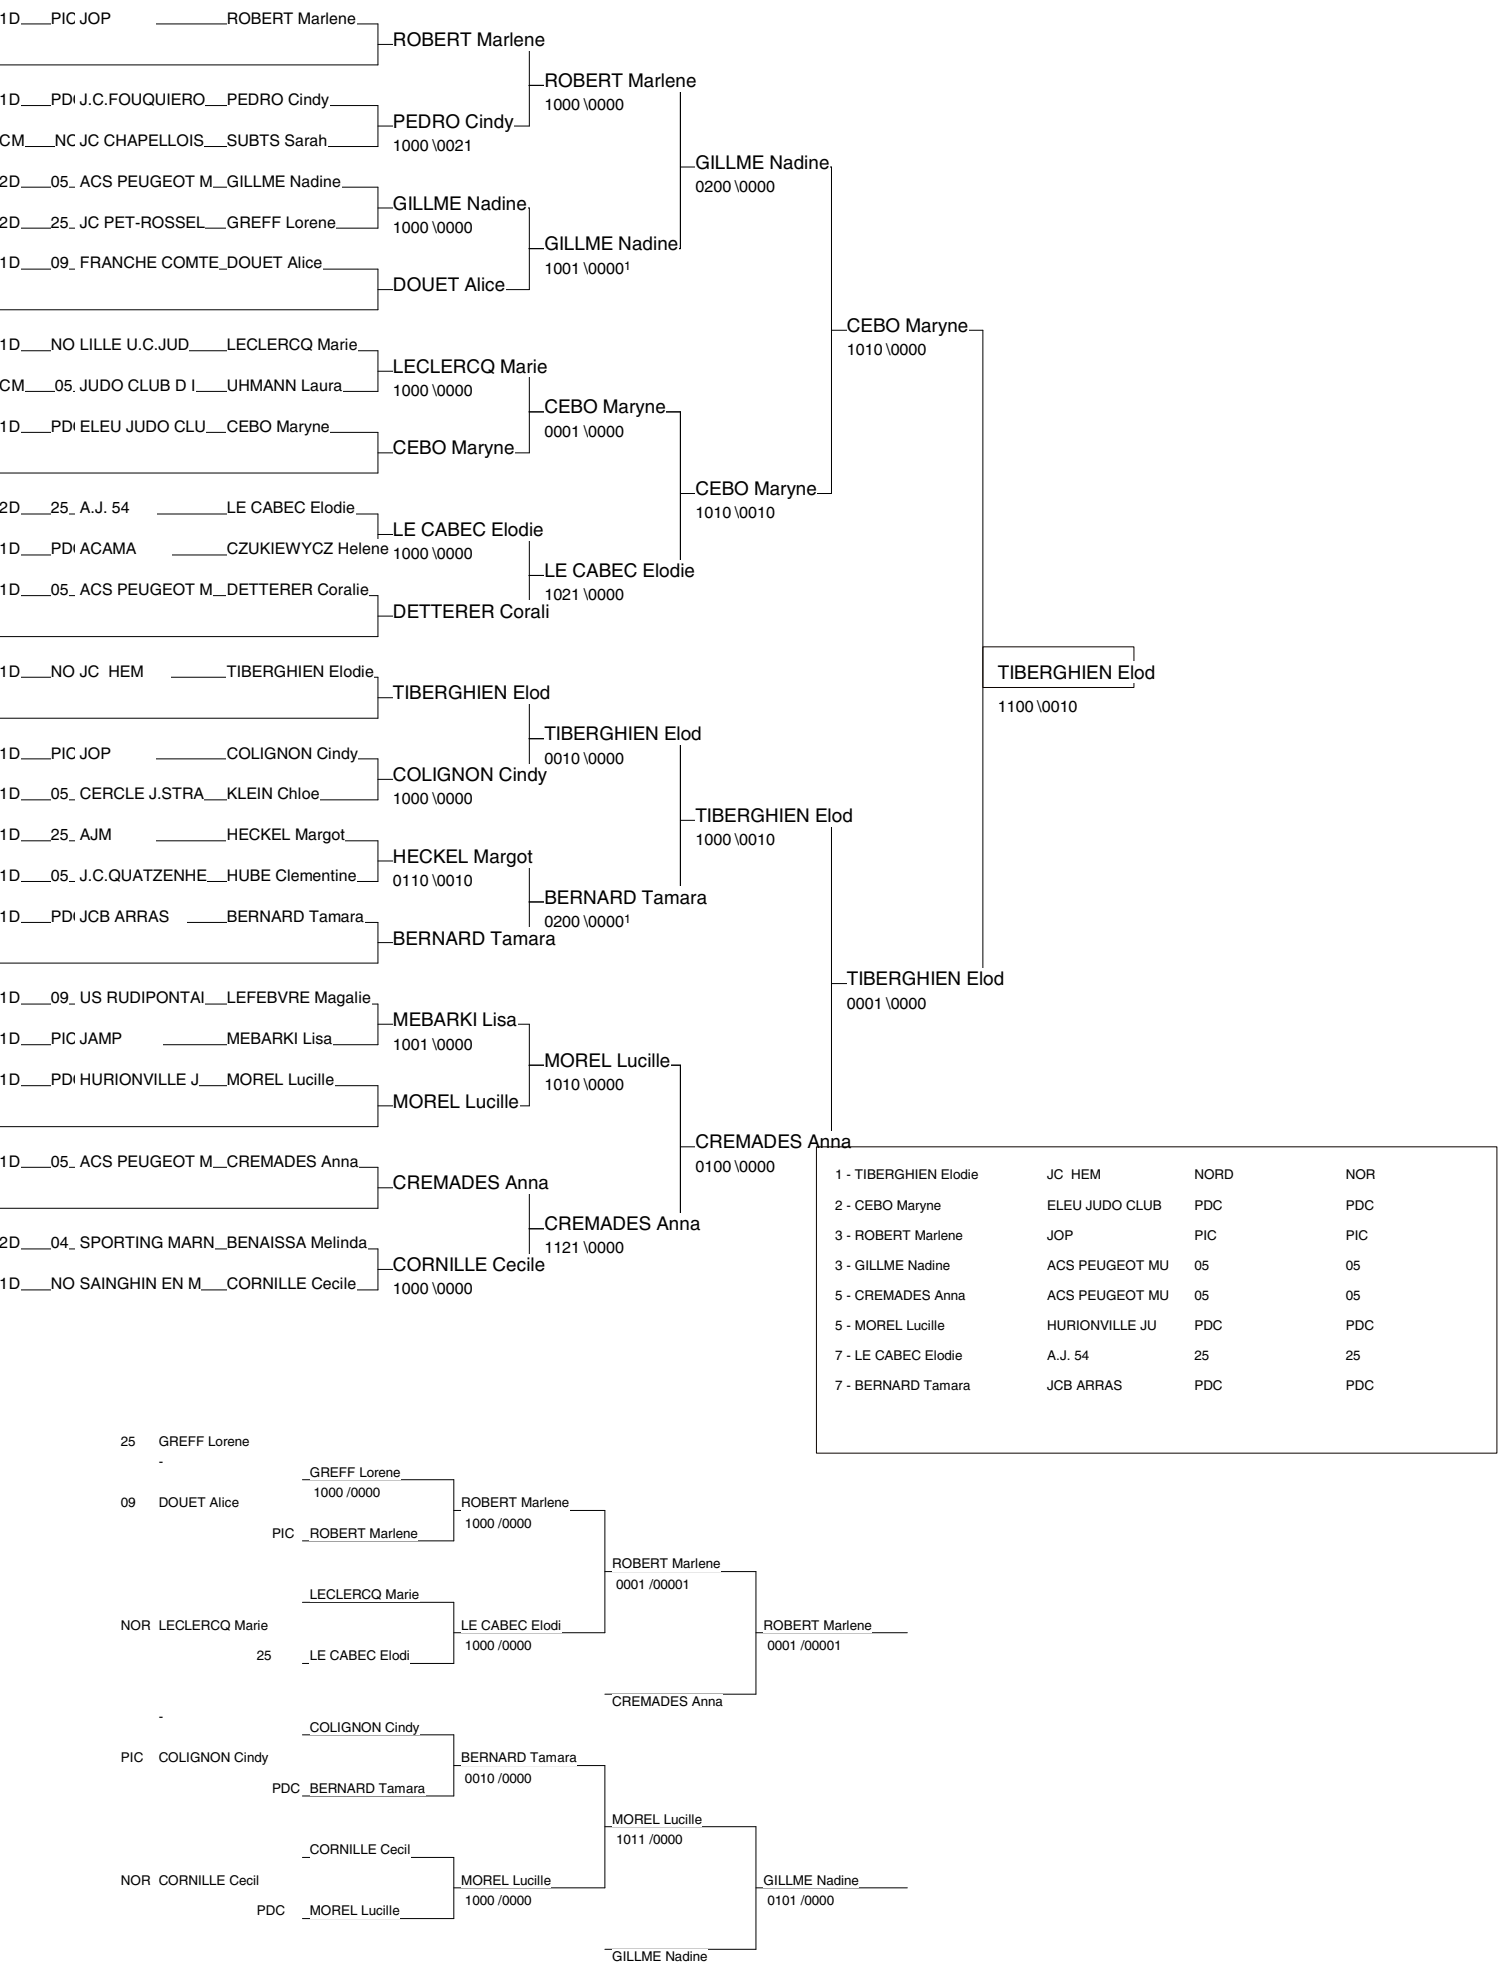

ZONE NORD-EST 2 DIV FEM

SOISSONS

Cat. -48

Nb. de Judokas: 24