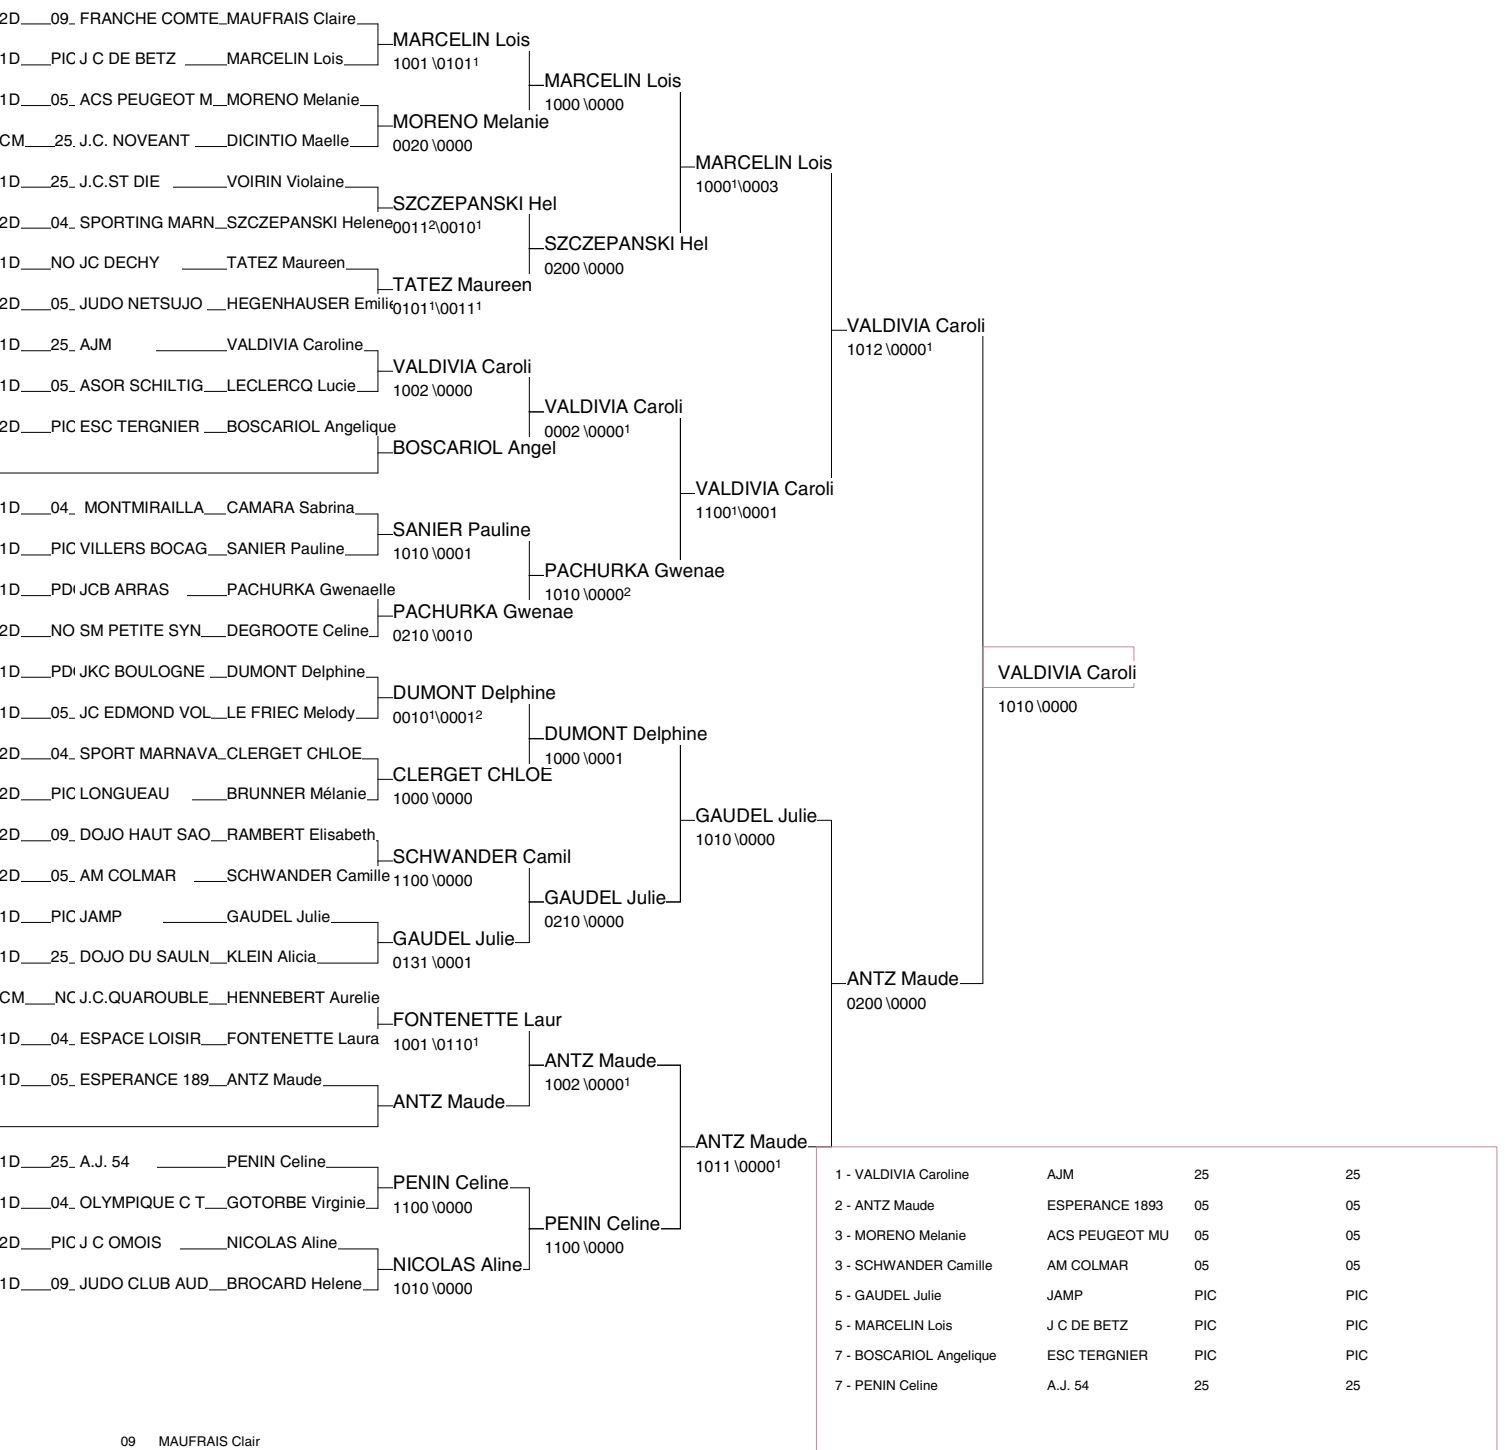

ZONE NORD-EST 2 DIV FEM

SOISSONS

Cat. -57

Nb. de Judokas: 34

ZONE NORD-EST 2 DIV FEM

SOISSONS

Cat. -63

Nb. de Judokas: 30