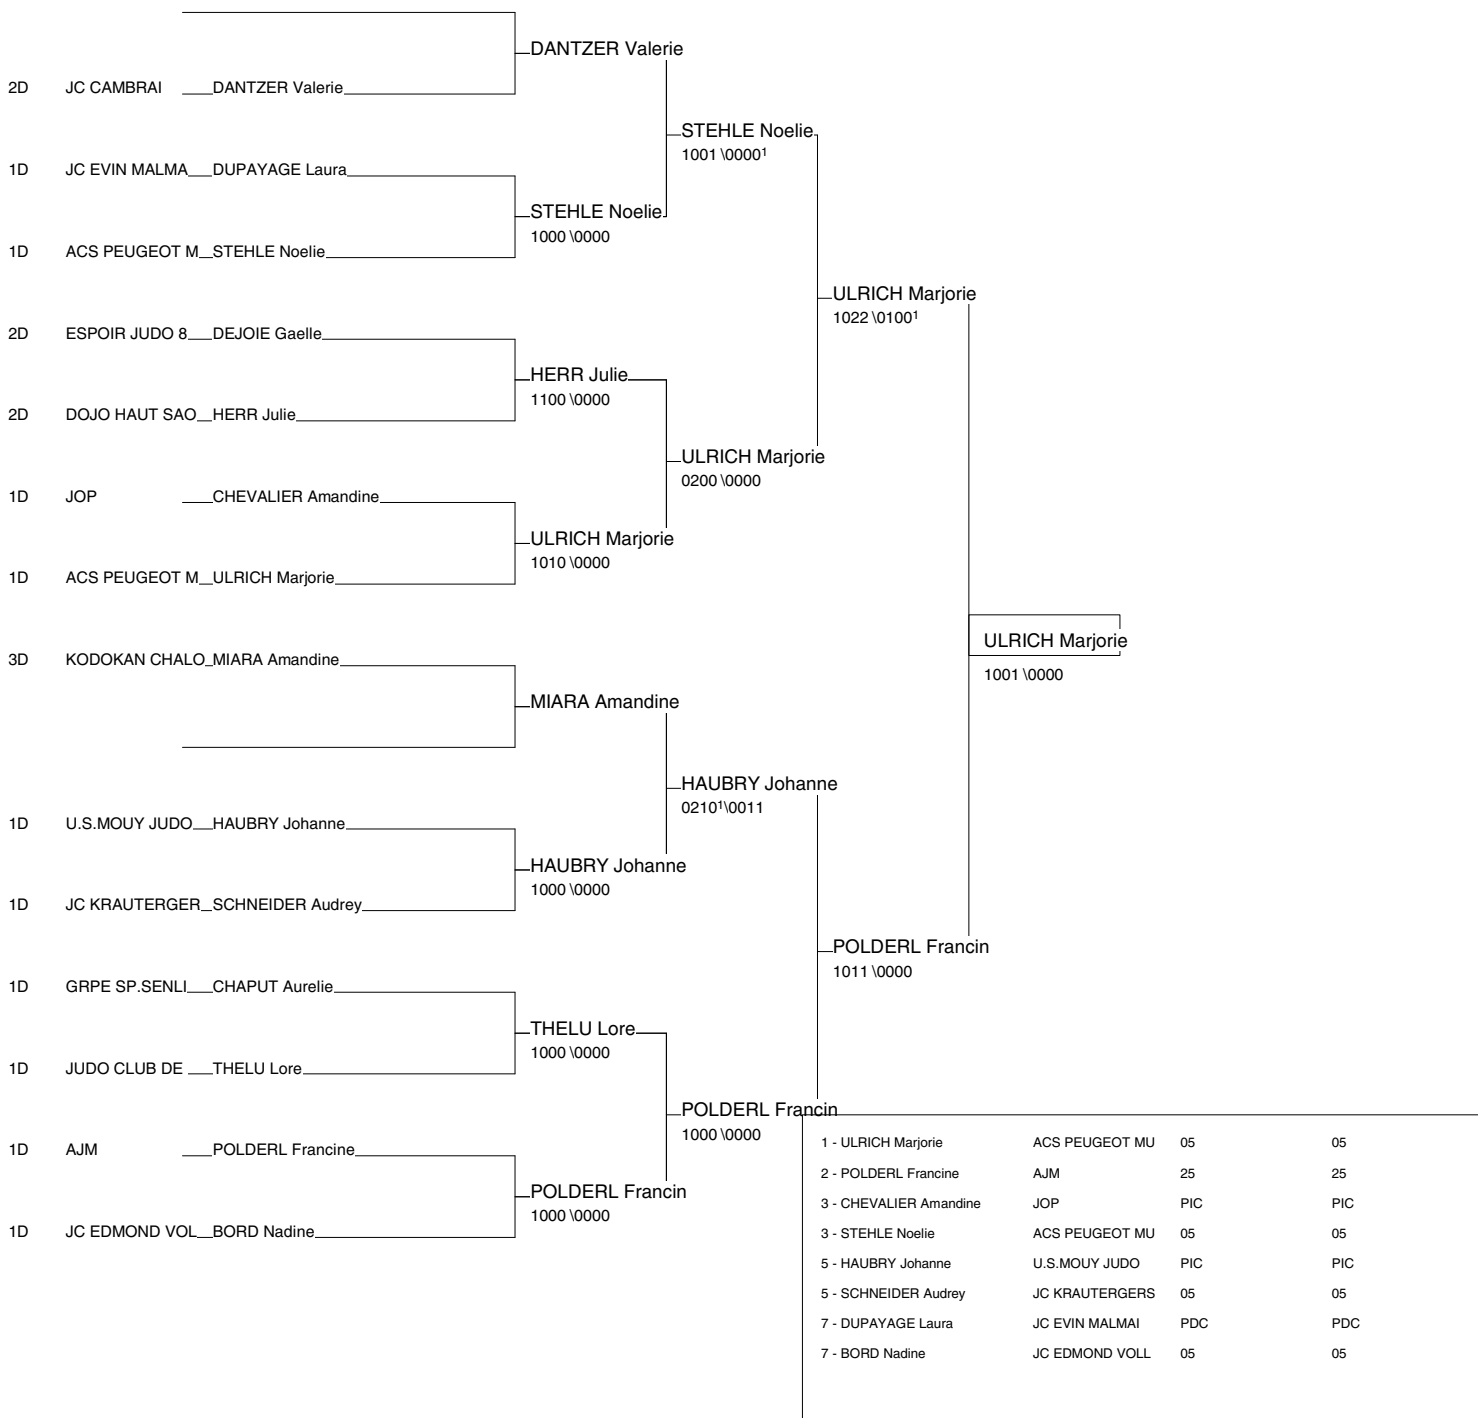

ZONE NORD-EST 2 DIV FEM

SOISSONS

Cat. -70

Nb. de Judokas: 27

ZONE NORD-EST 2 DIV FEM

SOISSONS

Cat. -78

Nb. de Judokas: 14