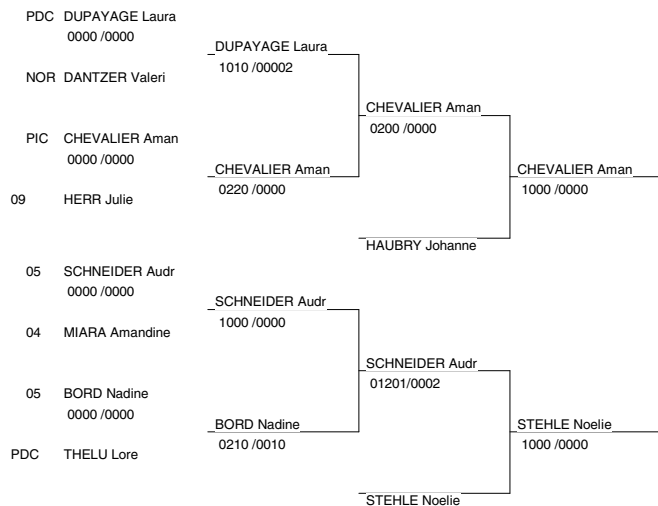

ZONE NORD-EST 2 DIV FEM

SOISSONS

Cat. -70

Nb. de Judokas: 27

ZONE NORD-EST 2 DIV FEM

SOISSONS

Cat. -78

Nb. de Judokas: 14