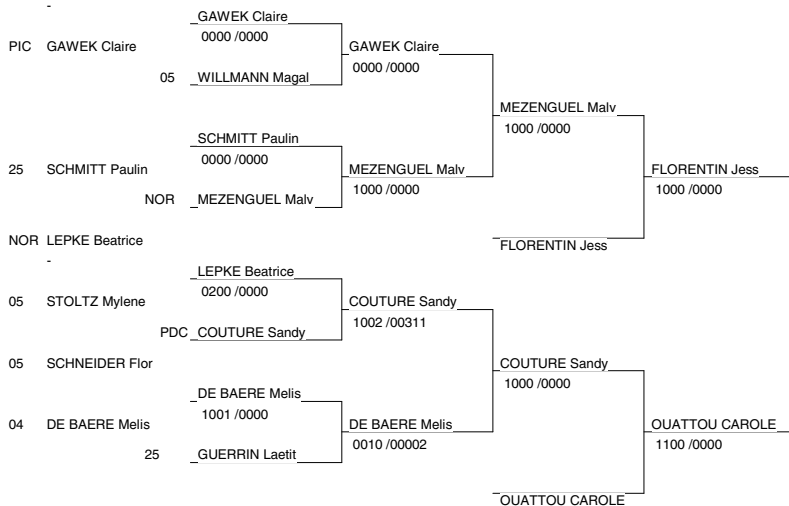

ZONE NORD-EST 2 DIV FEM

SOISSONS

Cat. -70

Nb. de Judokas: 27