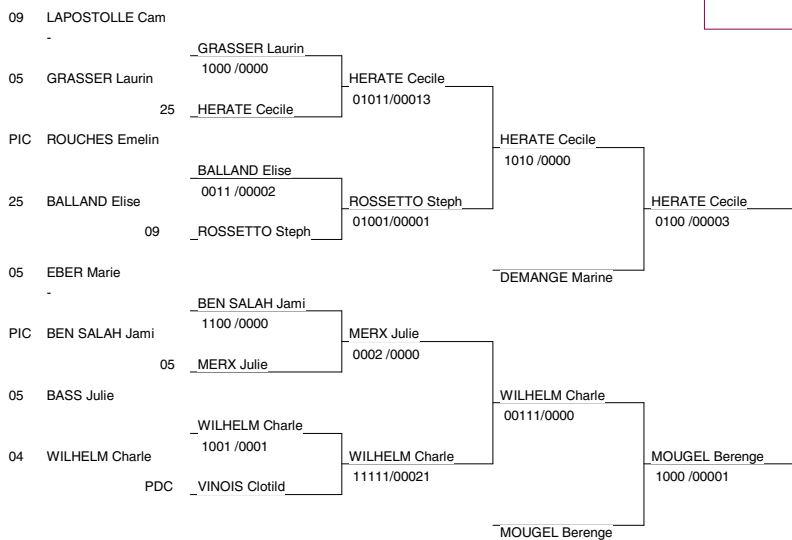

CHAMPIONNAT DE FRANCHE-COMTE 2ème Division Féminines
Dimanche 2 Mars 2008 à Besançon

<i>CATEGORIE</i>	<i>CLASSEMENT</i>	<i>NOM</i>	<i>CLUB</i>	<i>DEPARTEMENT</i>
-48				
Q	1	TIBERGHEN Elodie	JC HEM	59
Q	2	CEBO Maryne	ELEU JUDO CLUB	62
Q	3	GILLME Nadine	ACS PEUGEOT MUL	68
Q	4	ROBERT Marlène	JOP	60
Q	5	CREMADES Anna	ACS PEUGEOT MUL	68
Q	5	MOREL Lucille	HURIONVILLE JUD	62
Q	7	BERNARD Tamara	JCB ARRAS	62
Q	8	LE CABEC Elodie	A.J. 54	54
-52				
Q	1	BONNA Penelope	JAMP	80
Q	2	LE TROADEC Nolwenn	JAMP	80
Q	3	HERATE Cecile	AJM	57
Q	3	MOUGEL Berengere	ACS PEUGEOT MUL	68
Q	5	DEMANGE Marine	A.J. 54	54
Q	5	WILHELM Charlene	REIMS JUDO	51
Q	7	ROSSETTO Stephanie	DOJO JEAN PONCO	25
Q	7	MERX Julie	ACS PEUGEOT MUL	68
-57				
Q	2	TRISTANI Aline	A.J. 54	54
Q	2	PAVIA Automne	ACS PEUGEOT MUL	68
-63				
Q	1	VALDIVIA Caroline	AJM	57
Q	2	ANTZ Maude	ESPERANCE 1893	68
Q	3	MORENO Melanie	ACS PEUGEOT MUL	68
Q	4	SCHWANDER Camille	AM COLMAR	68
Q	5	MARCELIN Lois	J C DE BETZ	60
Q	5	GAUDEL Julie	JAMP	80
Q	7	BOSCARIOL Angelique	ESC TERGNIER	02
Q	8	PENIN Celine	A.J. 54	54
-63				
Q	2	CONDE Céline	JAMP	80
Q	2	BILETOWICZ Natacha	HALLUIN	59
Q	3	FLORENTIN Jessy	FRANCHE COMTE J	25
Q	5	COUTURE Sandy	JC EVIN MALMAIS	62
Q	5	MEZENGUEL Malvina	LILLE U.C.JUDO	59
Q	6	DE BAERE Melissande	CERCLE J CHAMPA	51
-78				
Q	2	ULRICH Marjorie	ACS PEUGEOT MUL	68
Q	2	POLDERL Francine	AJM	57
Q	3	STEHLE Noëlie	ACS PEUGEOT MUL	68
Q	3	COLOMBO Marion	JAMP	80
Q	4	CHEVALIER Amandine	JOP	60
Q	5	HAUBRY Johanne	U.S.MOUY JUDO	60
Q	5	SCHNEIDER Audrey	JC KRAUTERGERSH	67
Q	7	DUPAYAGE Laura	JC EVIN MALMAIS	62
+78				
Q	2	BUCK Helene	A.J. 54	54
Q	2	MESSAOUDI Sabrina	A.J. 54	54
Q	4	HERNANDEZ Marion	ACS PEUGEOT MUL	68
Q	5	GUIDET Céline	JC LIANCOURT	60
Q	5	SICILIANO Noemie	JAP SARREBOURG	57
Q	7	PRUDHOMME Melanie	J.C.ST AVOLD	57
Q	8	BOSS Geraldine	J.C.SAVERNE	67

ZONE NORD-EST 2 DIV FEM

SOISSONS

Cat. -48

Nb. de Judokas: 24

ZONE NORD-EST 2 DIV FEM

SOISSONS

Cat. -52

Nb. de Judokas: 30