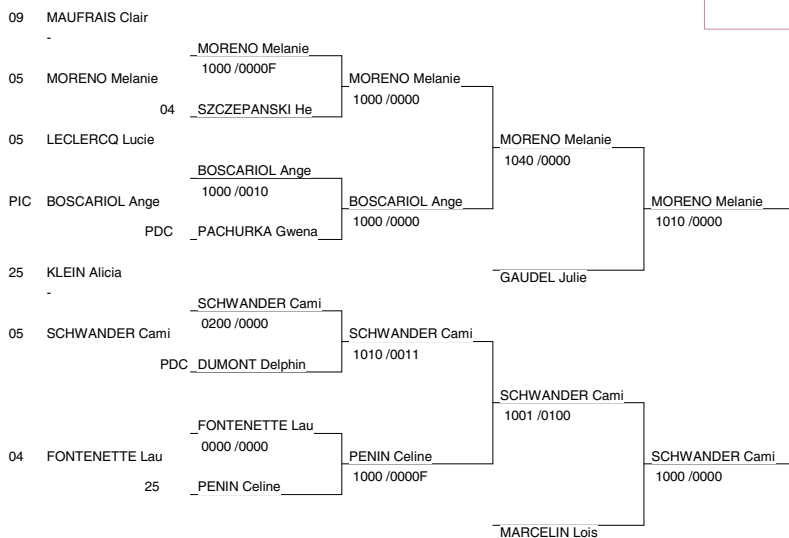

ZONE NORD-EST 2 DIV FEM

SOISSONS

Cat. -57

Nb. de Judokas: 34

ZONE NORD-EST 2 DIV FEM

SOISSONS

Cat. -63

Nb. de Judokas: 30