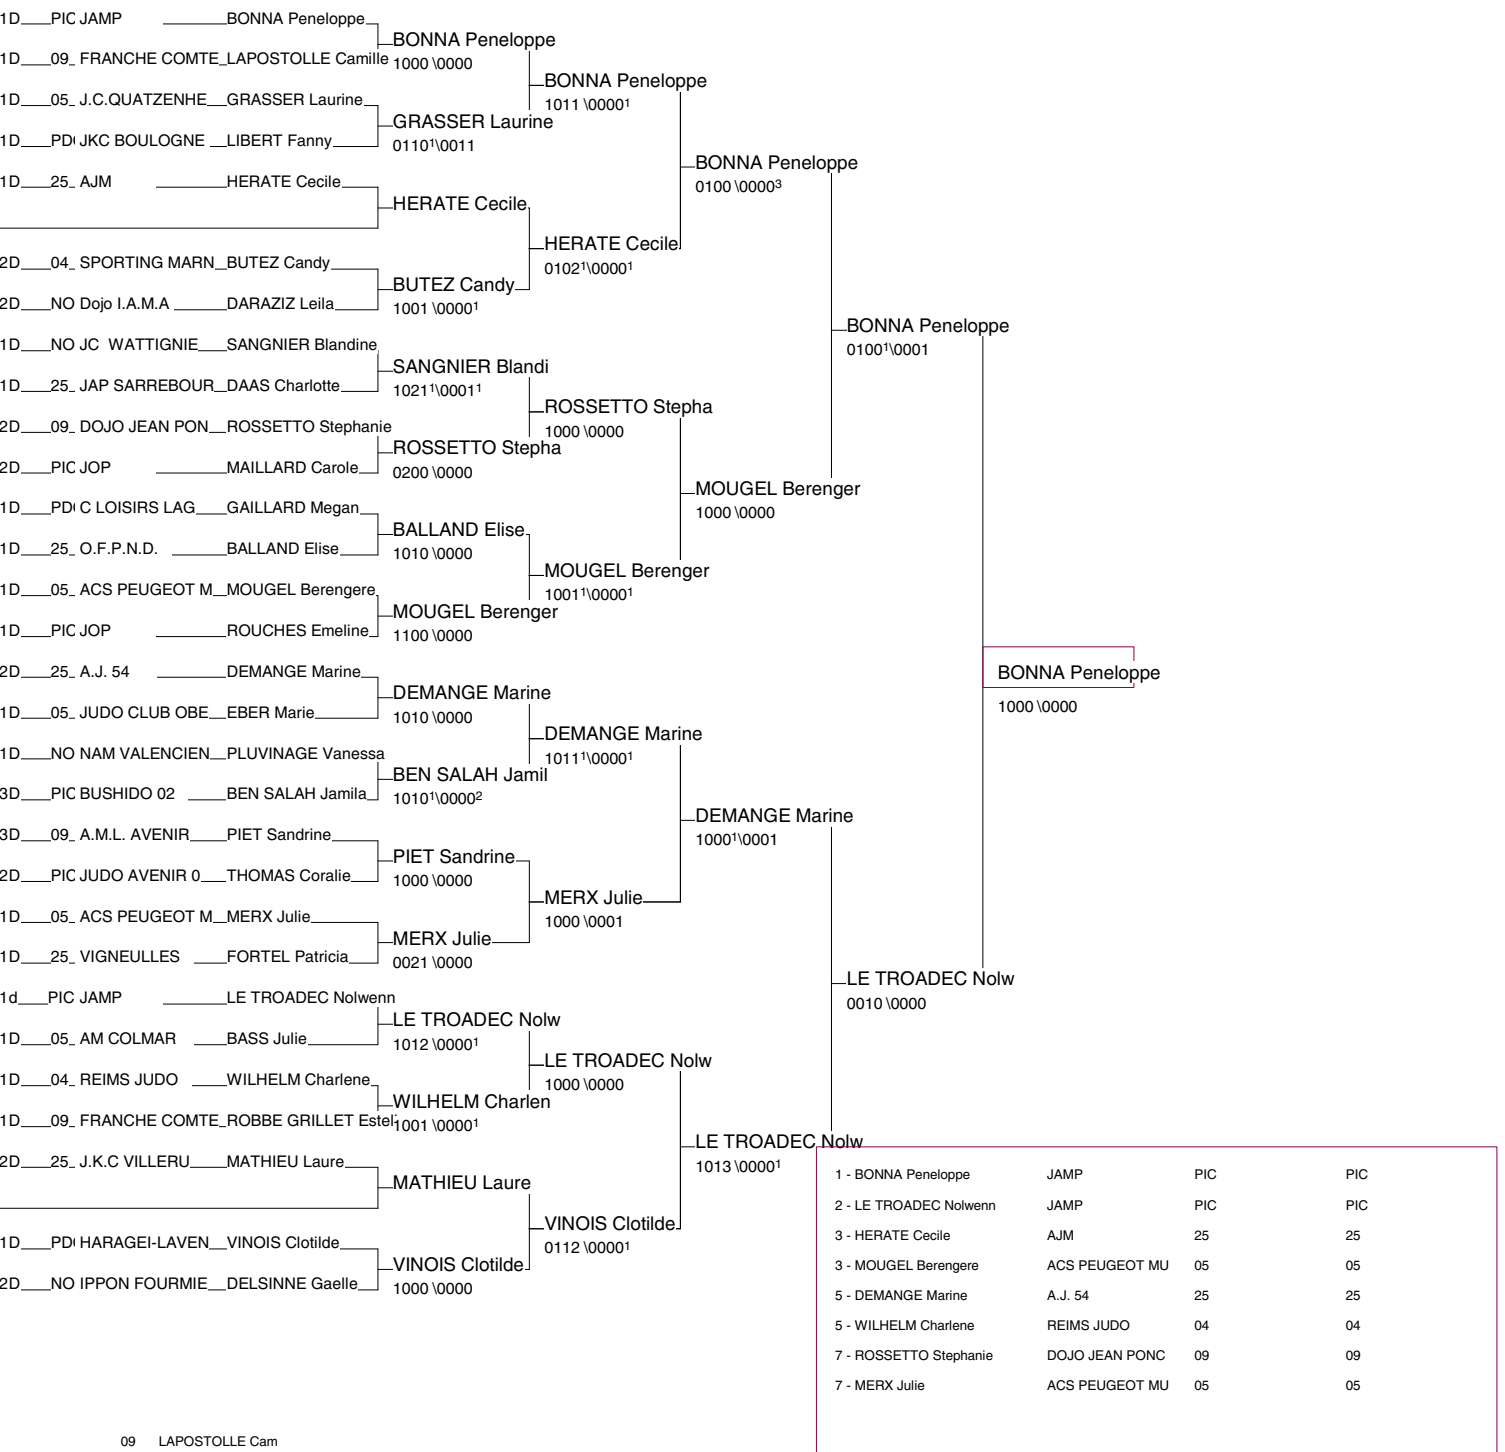

ZONE NORD-EST 2 DIV FEM

SOISSONS

Cat. -52

Nb. de Judokas: 30