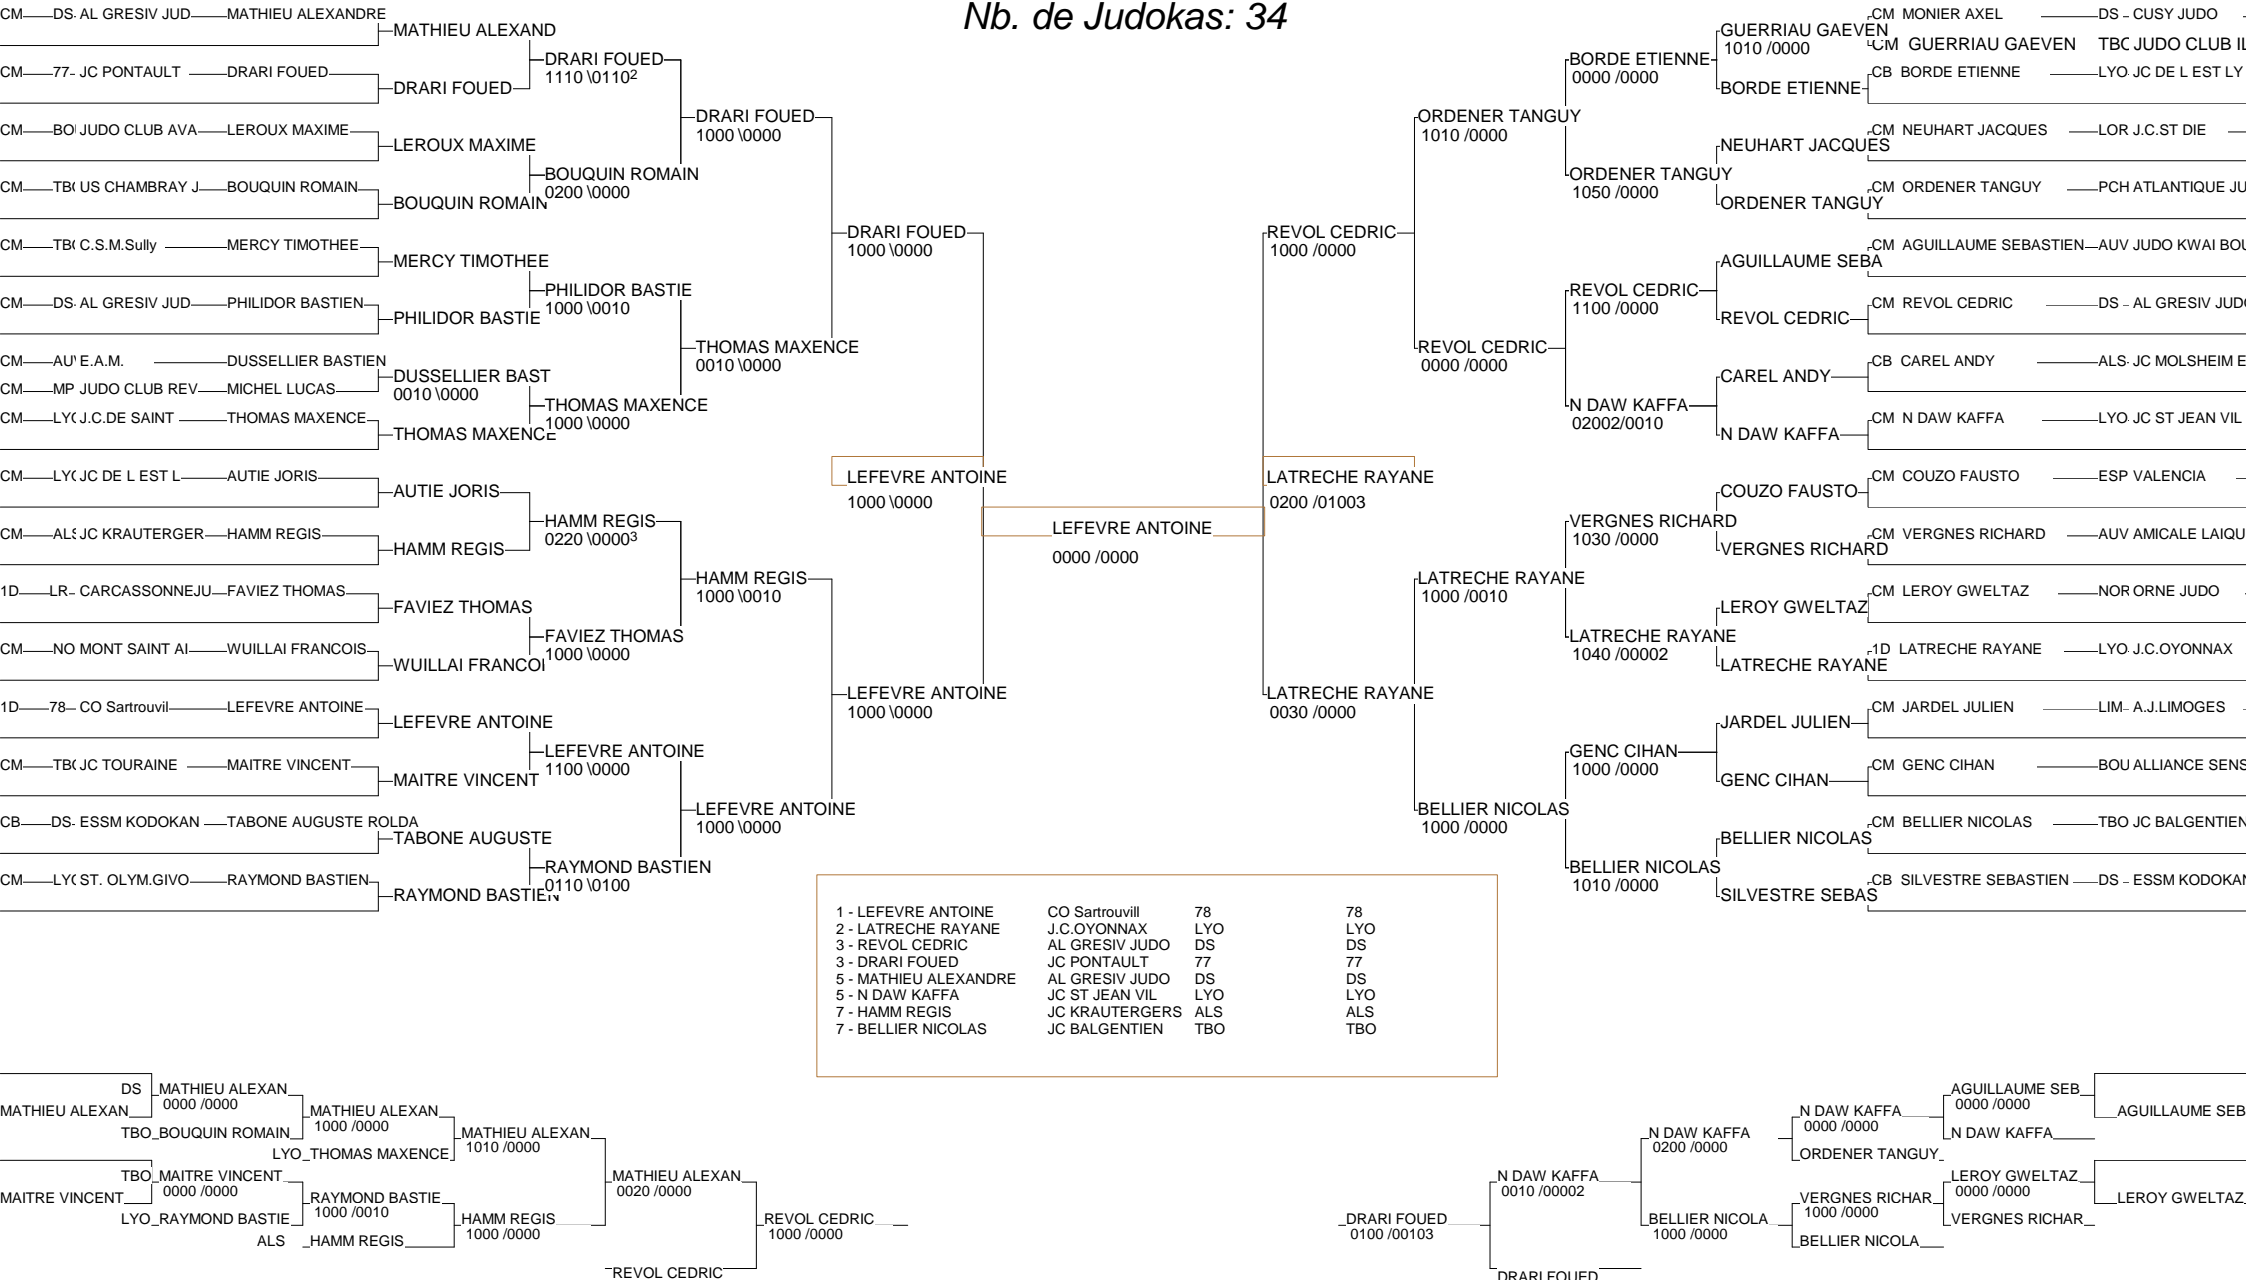

15 eme Tournoi Cadet / Cadettes Label A

12 Octobre 2008 Clermot-Ferrand

Cat. -46

Nb. de Judokas: 34