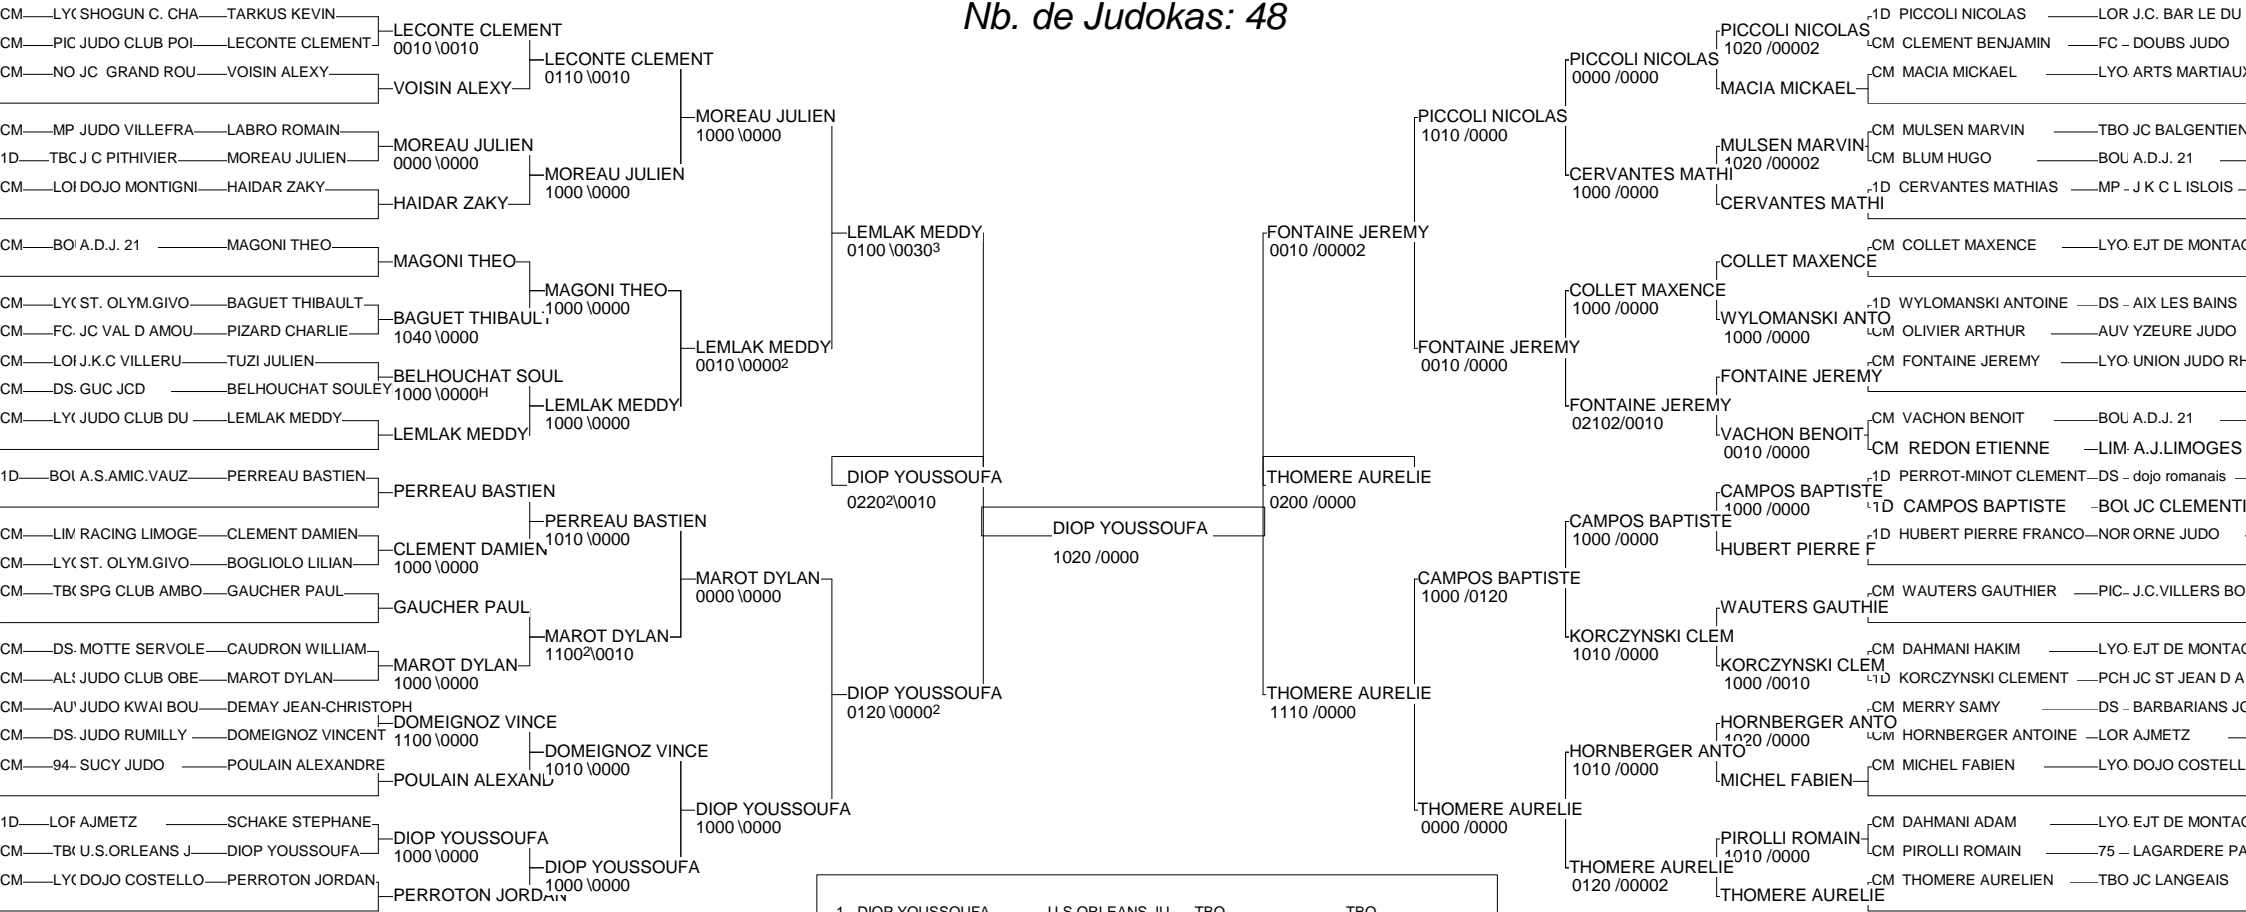

15 eme Tournoi Cadet / Cadettes Label A

12 Octobre 2008 Clermot-Ferrand

Cat. -66

Nb. de Judokas: 48