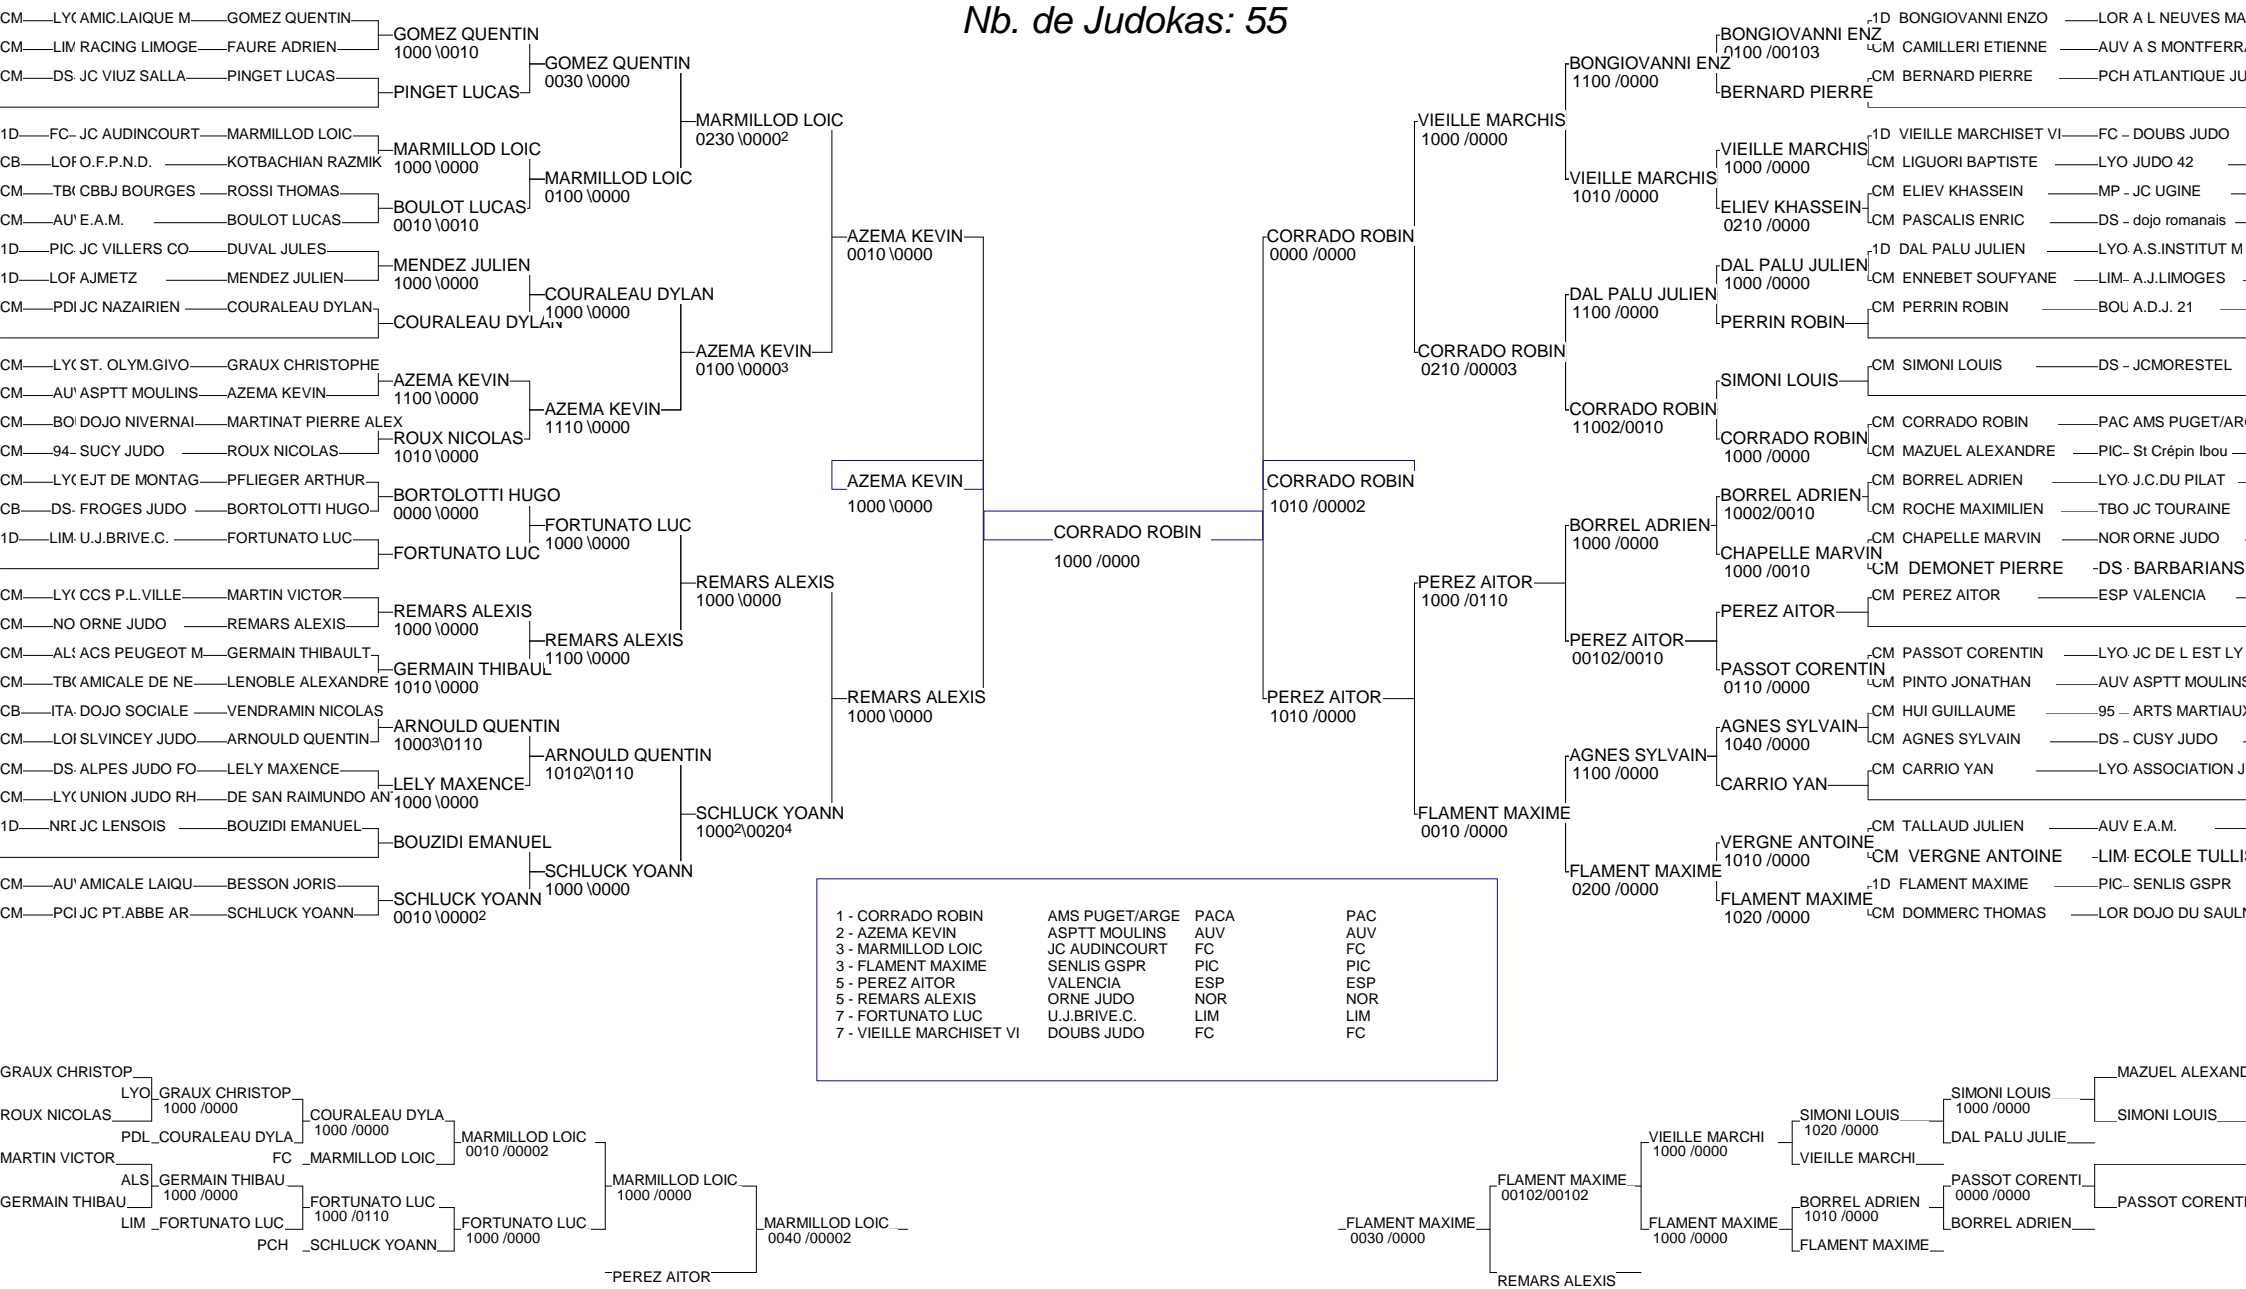

15 eme Tournoi Cadet / Cadettes Label A

12 Octobre 2008 Clermot-Ferrand

Cat. -55

Nb. de Judokas: 55