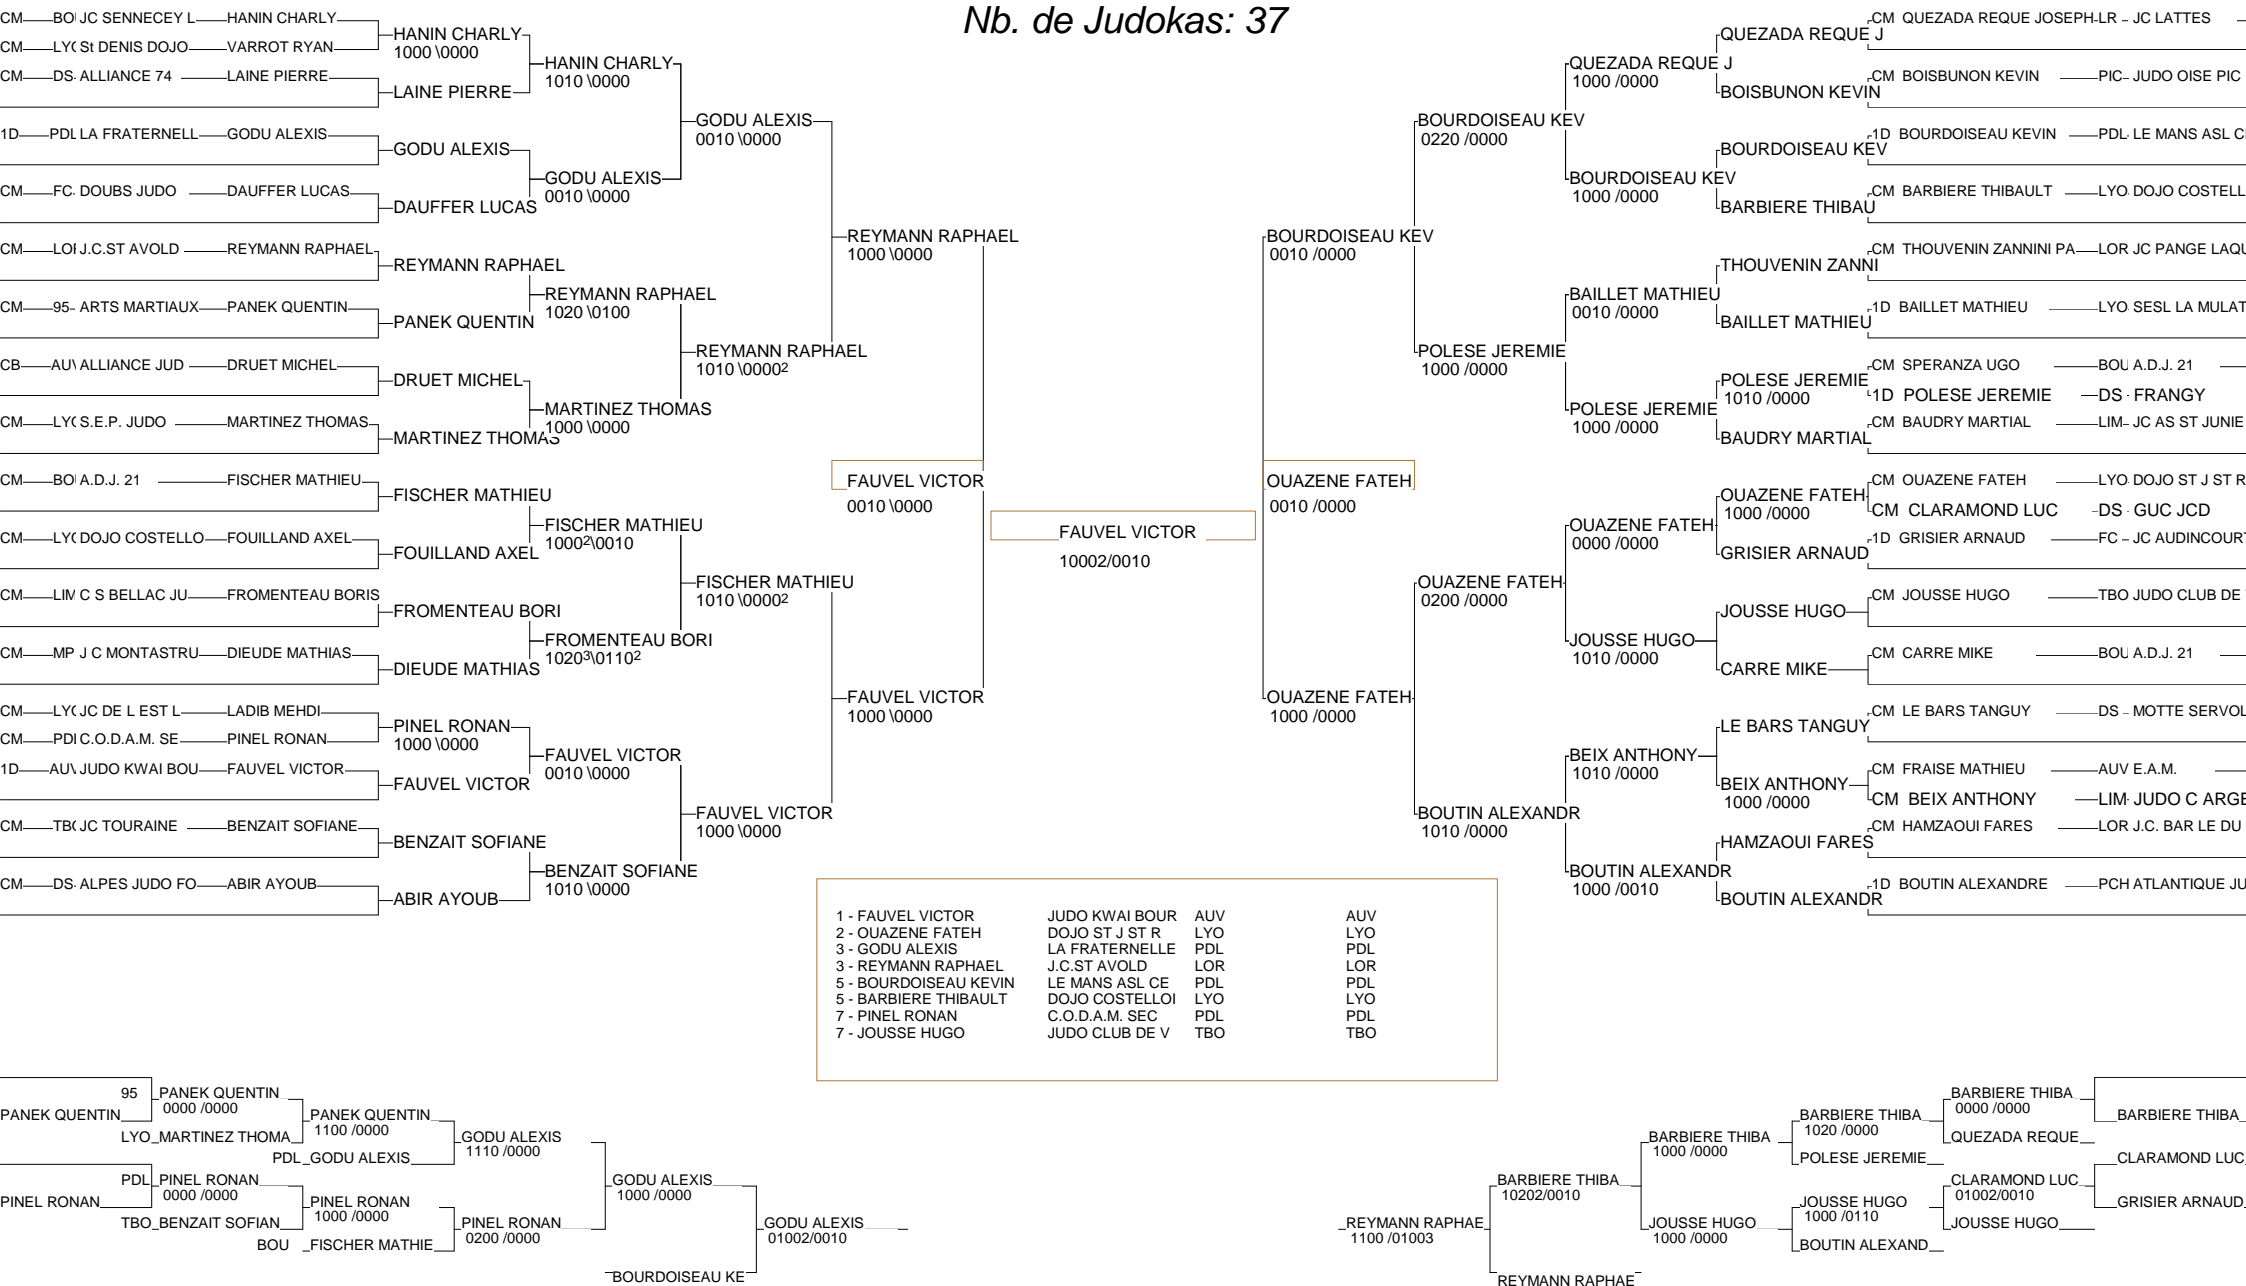

15 eme Tournoi Cadet / Cadettes Label A

12 Octobre 2008 Clermot-Ferrand

Cat. -73

Nb. de Judokas: 37