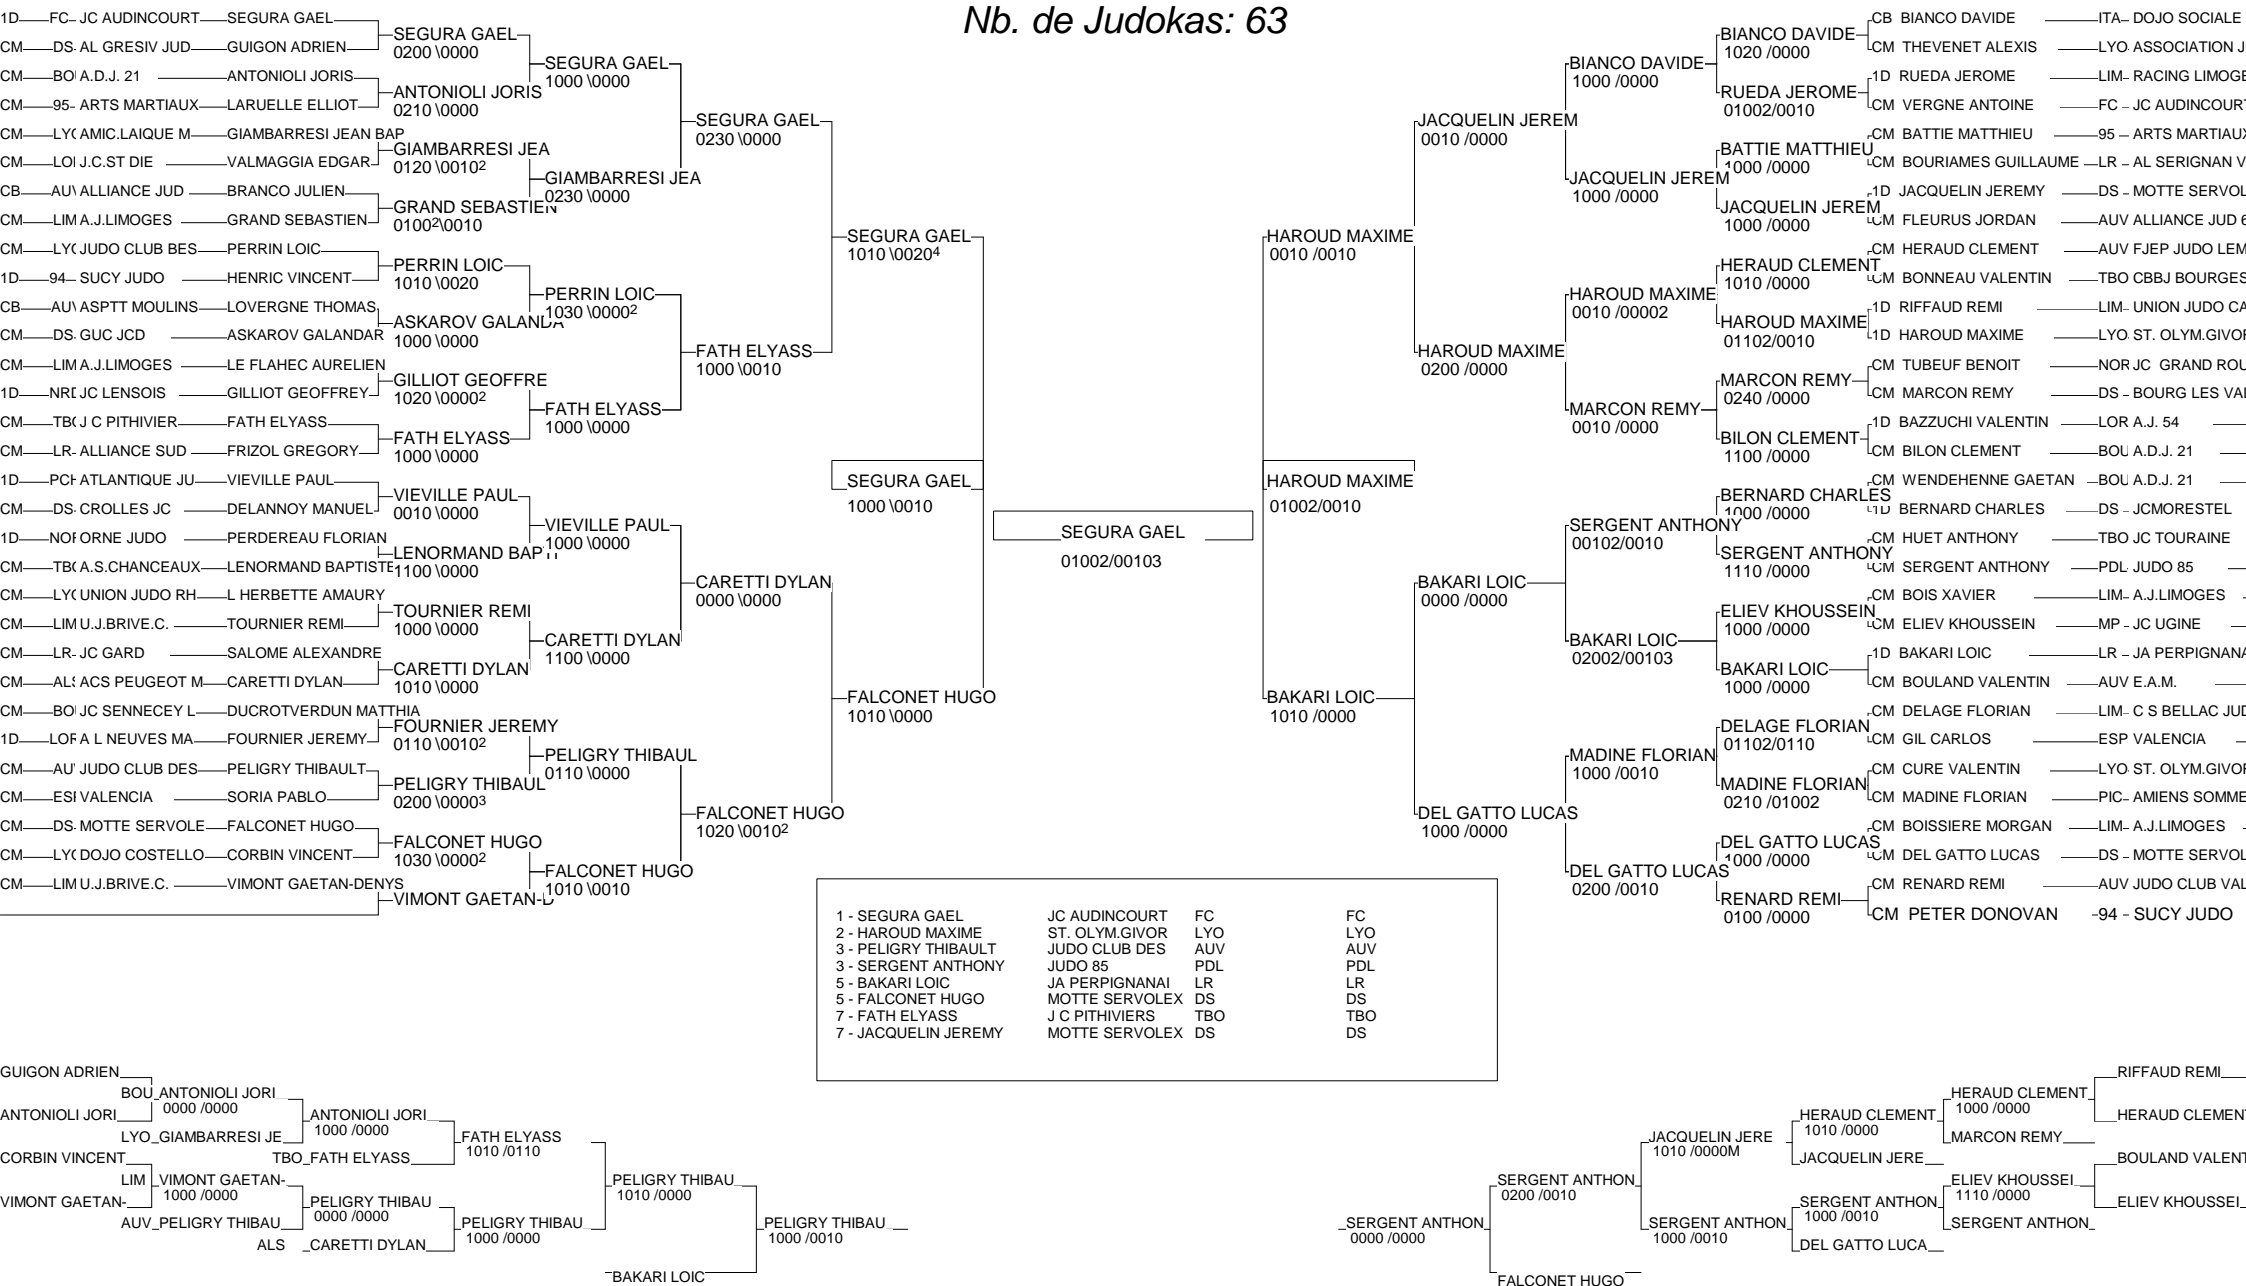

15 eme Tournoi Cadet / Cadettes Label A

12 Octobre 2008 Clermot-Ferrand

Cat. -60

Nb. de Judokas: 63