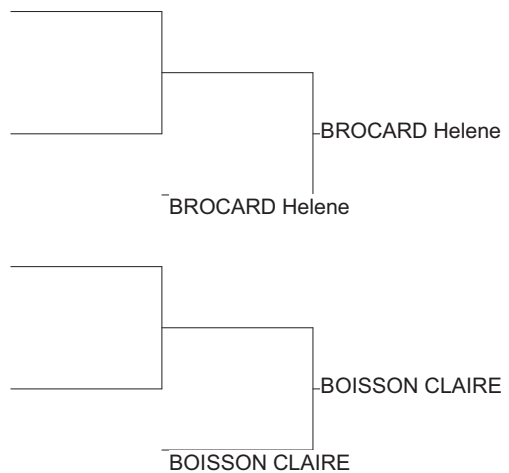

Championnat de Franche-Comté Seniors 2ième div

Besançon 22/03/2009-22/03/2009

Cat. -63

Nb. Judokas : 4

Championnat de Franche-Comté Seniors 2ième div

Besançon 22/03/2009-22/03/2009

Cat. -70

Poule n°1

Nb. Judokas : 5

2D	25	FC	KLEIN EMMANUELL	FRANCHE COMTE J	10001	0240	0000	1020	3/30	2- (32 Pts)
3D	70	FC	RAMBERT ELISABE	DOJO HAUT SAONO	0010	1010	0000	1000	2/20	3- (7 Pts)
2D	25	FC	CHEVAUX JULIE	JC HERIMONCOURT	0010	00101	00001	1010	1/10	4- (7 Pts)
2D	25	FC	BRESSON ELISE	FRANCHE COMTE J	0200	1000	1010	1010	4/40	1- (42 Pts)
1D	25	09	MANUELIAN Mélan	DOJO FRANC-COMT	00001	0001F	00001	0000	0/0	5- (0 Pts)

Ordre des combats: 4x5 - 1x2 - 3x4 - 1x5 - 2x3 - 1x4 - 3x5 - 2x4 - 1x3 - 2x5