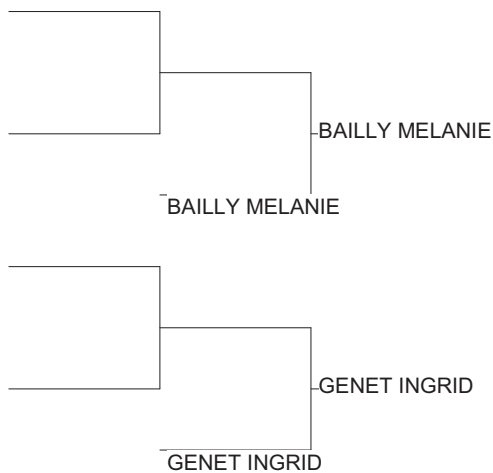

Championnat de Franche-Comté Seniors 2ième div

Besançon 22/03/2009-22/03/2009

Cat. -57

Nb. Judokas : 4

Championnat de Franche-Comté Seniors 2ième div

Besançon 22/03/2009-22/03/2009

Cat. -63

Nb. Judokas : 6

Poule n°1

3D	25	FC	BALLAUD ALICE	FRANCHE COMTE J	1000	1000	2/20	1- (10 Pts)
1D	25	09	BROCARD Helene	JC AUDINCOURT	0000	1000	1/10	2- (10 Pts)
1D	90	FC	DEC FLORIANE	SP.REUNIS DELLO	0000	0000	0/0	3- (0 Pts)

Ordre des combats: 1x2 - 2x3 - 1x3

Poule n°2

CM	25	FC	HARTMANN SANDRI	US RUDIPONTAINE	0010	0000	0/0	3- (0 Pts)
2D	39	FC	BOISSON CLAIRE	JUDO CLUB POLIN	1010	0000	1/10	2- (5 Pts)
1D	25	FC	GRUET OCEANE	FRANCHE COMTE J	0200	0200	2/20	1- (22 Pts)

Ordre des combats: 1x2 - 2x3 - 1x3