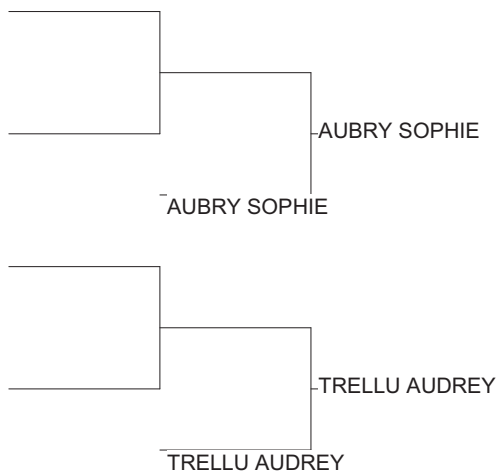

Ordre des combats: 4x5 - 1x2 - 3x4 - 1x5 - 2x3 - 1x4 - 3x5 - 2x4 - 1x3 - 2x5

Coupe FC ceintures de couleur Cadets(tes)

Besançon 12/04/2009-12/04/2009

Cat. -57

Nb. Judokas : 7

Poule n°1

CO	25	FC	MILLE MANON	USBAUMEOISE	0000	0000	0/0	3- (0 Pts)
CM	39	FC	STEGER ALEXIA	JC SANCLAUDIEN	1000	0200	2/20	1- (10 Pts)
CM	25	FC	AUBRY SOPHIE	FREPS SANCEY JU	1000	0000	1/10	2- (0 Pts)

Ordre des combats: 1x2 - 2x3 - 1x3

Poule n°2

CM	39	FC	SCHROLL ELISE	A.M.LEDONIEN	0000	0000	0/0	4- (0 Pts)
CM	25	FC	BOIRIN CHARLINE	JC MORTUASSIEN	1000	1010	3/30	1- (30 Pts)
CM	25	FC	BOBY CHARLENE	FREPS SANCEY JU	1000	0000	1/10	3- (10 Pts)
CM	39	FC	TRELLU AUDREY	JUDO CLUB DOLOI	1000	0010	2/15	2- (10 Pts)

Ordre des combats: 1x2 - 3x4 - 1x3 - 2x4 - 1x4 - 2x3

Coupe FC ceintures de couleur Cadets(tes)

Besançon 12/04/2009-12/04/2009

Cat. -57

Nb. Judokas : 4

Catégorie de Poids -57 Kg

TOUR N° 1

TOUR N° 2