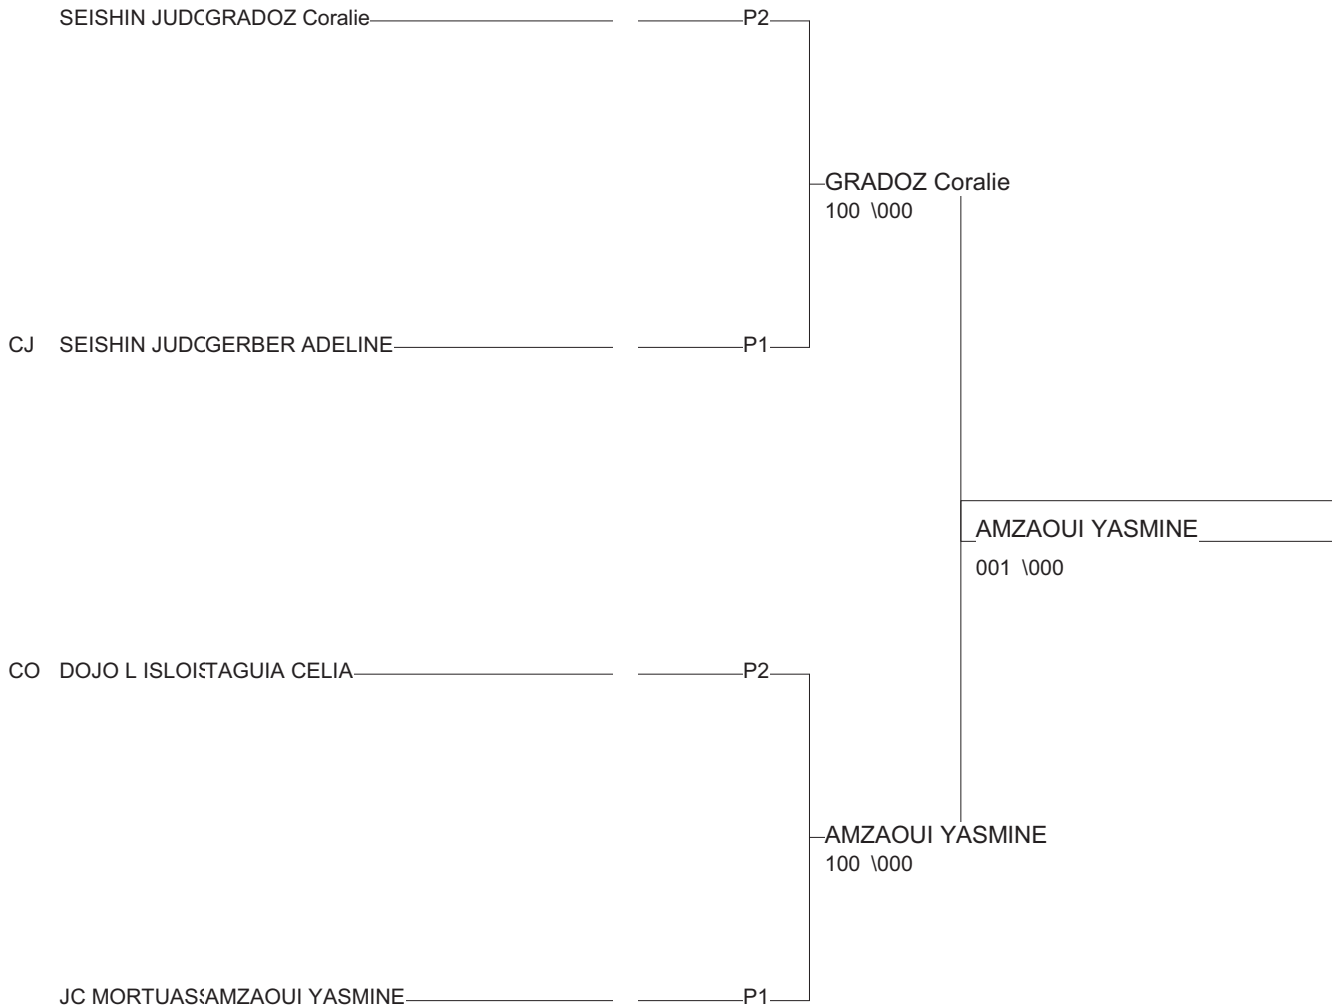

championnat départemental Benjamins

Audincourt 31/01/2010

Cat. -36

Nb. Judokas : 4