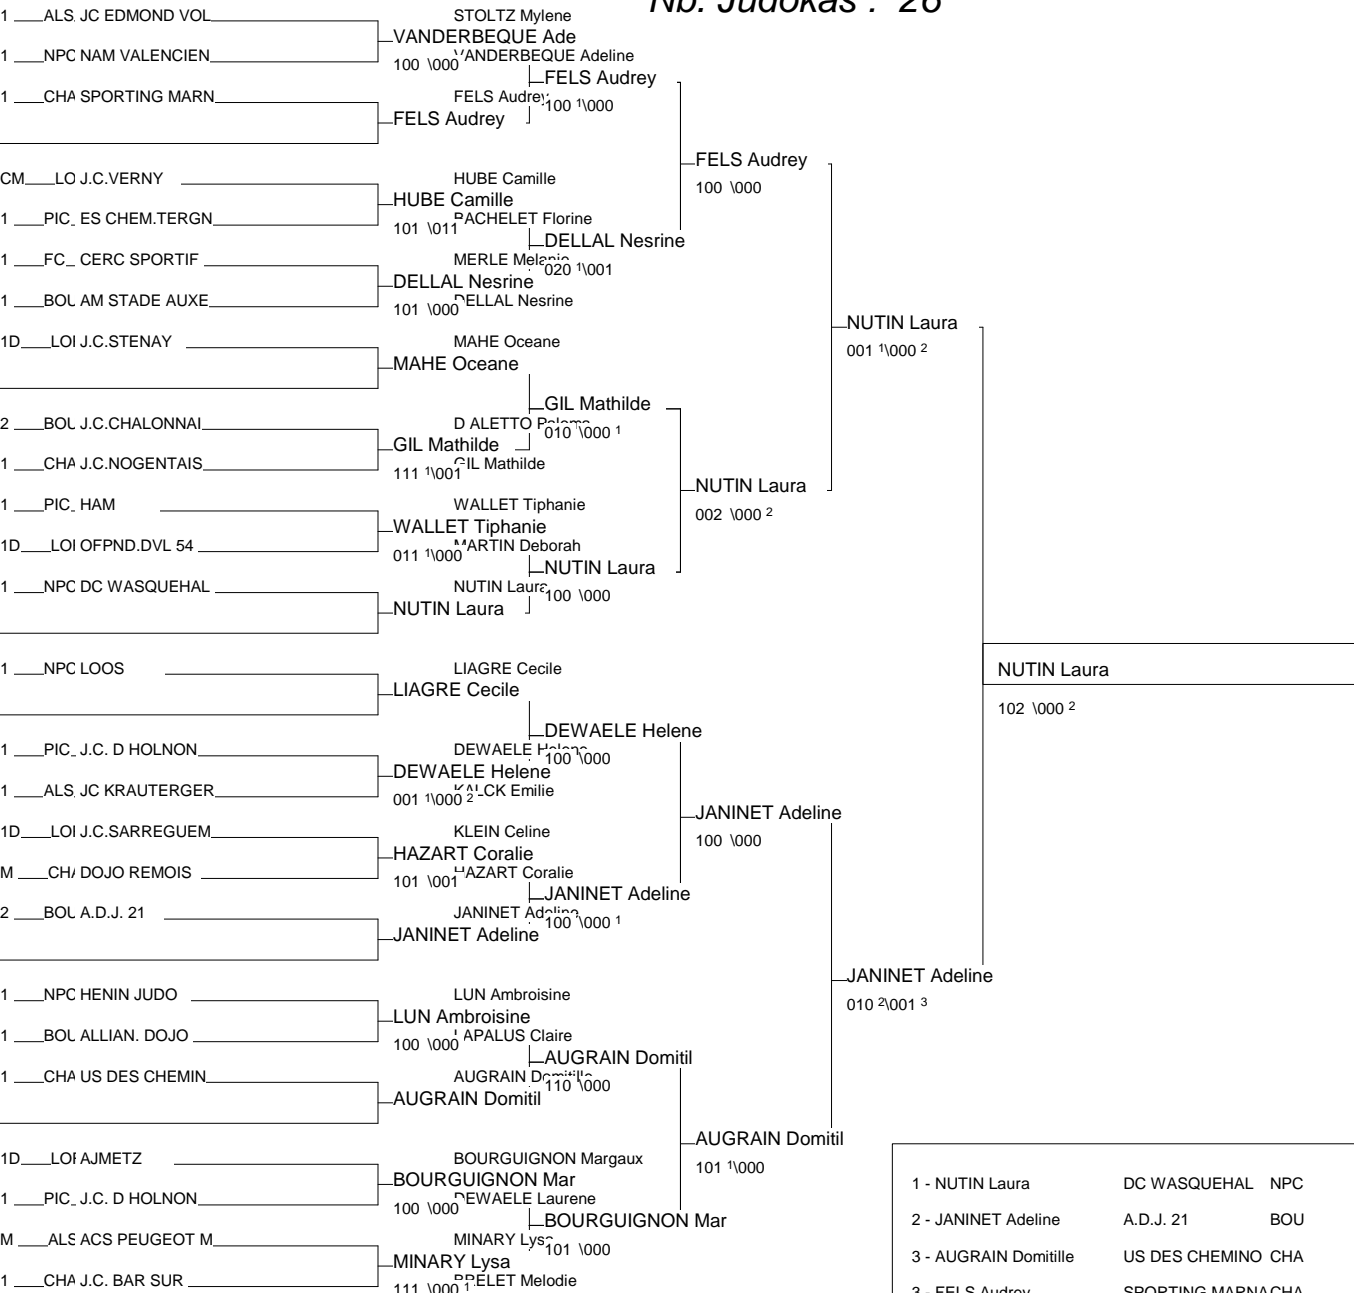

1/2 FINALE JUNIORS

REIMS 20/03/2010-21/03/2010

Cat. -70

Nb. Judokas : 26