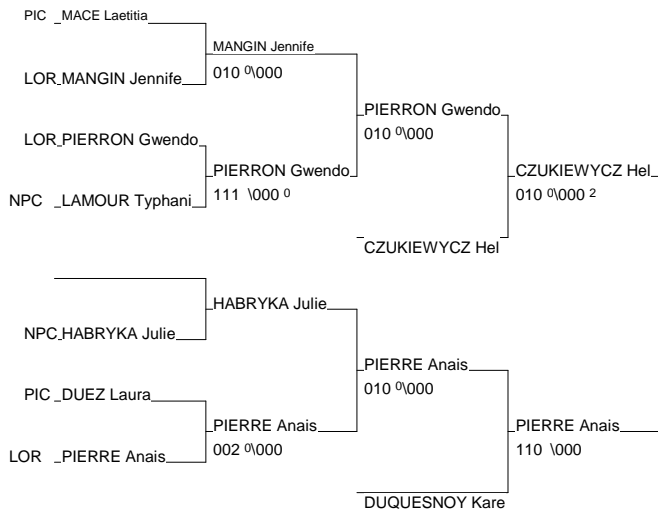

1/2 FINALE JUNIORS

REIMS 20/03/2010-21/03/2010

Cat. -48

Nb. Judokas : 15

1 - MARSON Lucille	J.C.MONTMEDY	LOR	LOR
2 - ARRAGON Alysson	PAYS MONTBELIA FC		FC
3 - CZUKIEWYCZ Helene	JCB ARRAS	NPC	NPC
3 - PIERRE Anais	J.C JARNY	LOR	LOR
5 - PIERRON Gwendoline	J.C.T. EUVILLE	LOR	LOR
5 - DUQUESNOY Karen	JC HARNES 62	NPC	NPC
7 - MANGIN Jennifer	J.C.ST JULIEN	LOR	LOR
7 - HABRYKA Julie	FBG BETHUNE	NPC	NPC