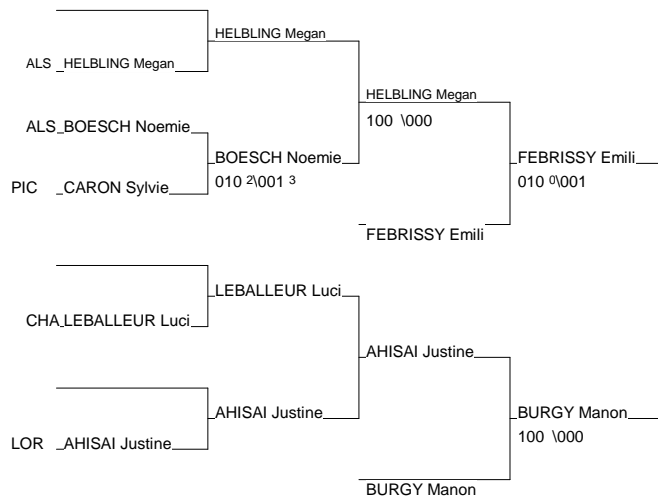

1/2 FINALE JUNIORS

REIMS 20/03/2010-21/03/2010

Cat. -78

Nb. Judokas : 13

1 - DALIBARD Charlene	A.D.J. 21	BOU	BOU
2 - DEBAILLIE Melissa	J.C.FRESNES	NPC	NPC
3 - FEBRISSY Emilie	J.C DE BORNEL	PIC	PIC
3 - BURGY Manon	D.H.S	FC	FC
5 - HELBLING Megane	M.J.C.DE BARR	ALS	ALS
5 - AHISAI Justine	J.C. METZ	LOR	LOR
7 - BOESCH Noemie	J.C. MASEVAUX	ALS	ALS
7 - LEBALLEUR Lucie	J.C.ORGEVAL RE	CHA	CHA