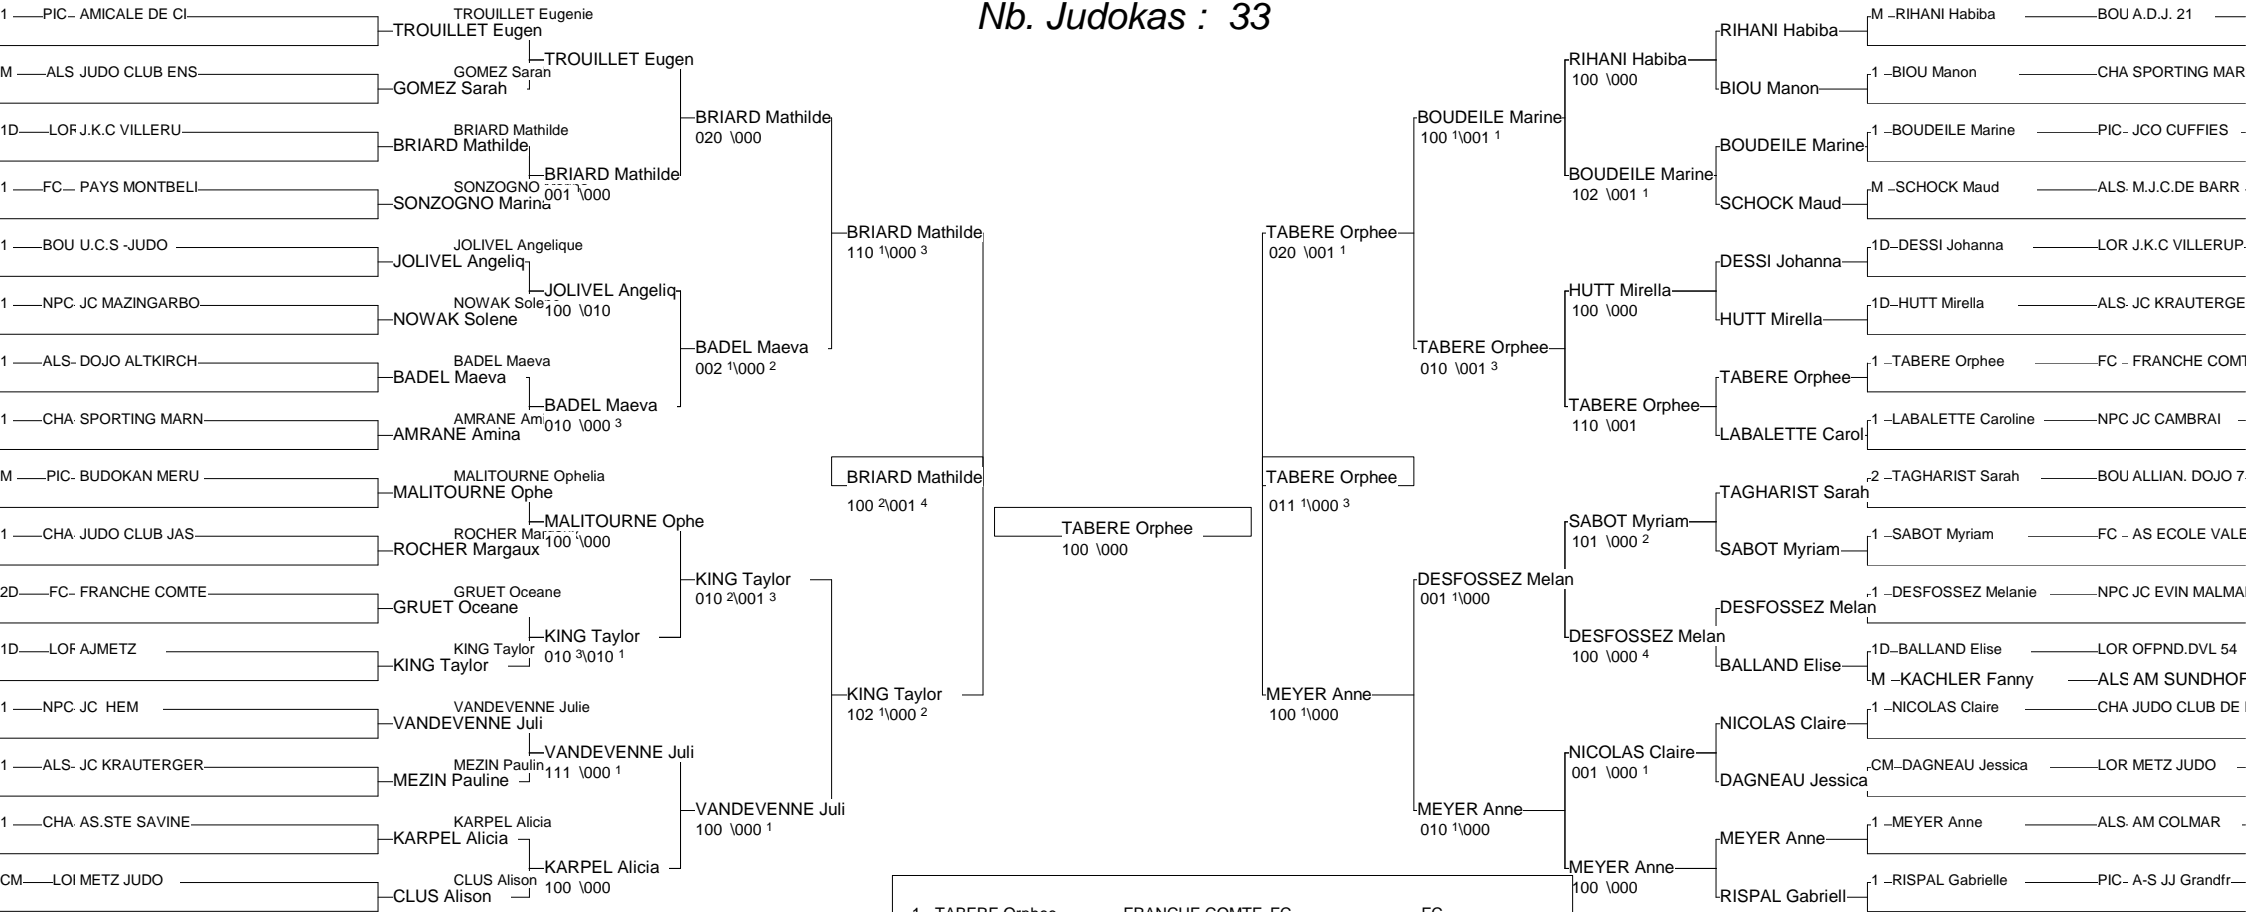

1/2 FINALE JUNIORS

REIMS 20/03/2010-21/03/2010

Cat. -63

Nb. Judokas : 33