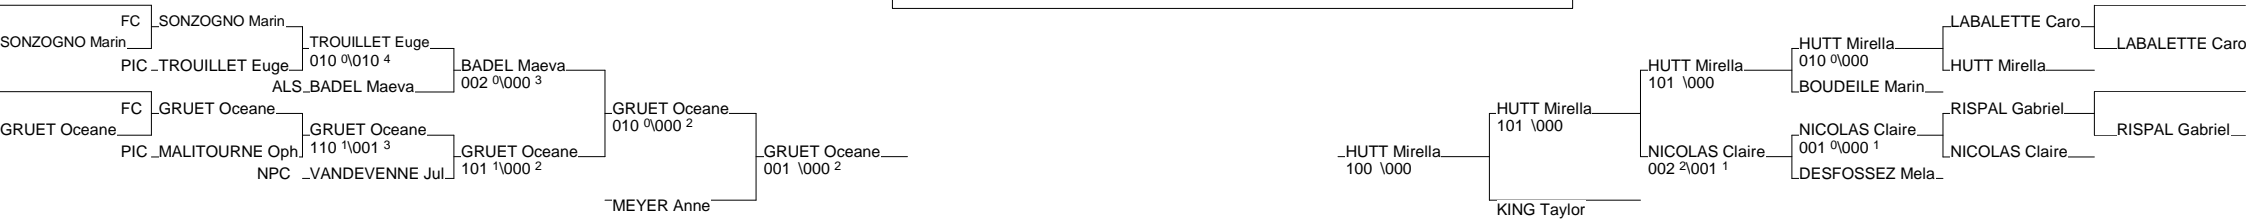

1/2 FINALE JUNIORS

REIMS 20/03/2010-21/03/2010

Cat. -63

Nb. Judokas : 33

1 - TABERE Orphee	FRANCHE COMTE FC	FC
2 - BRIARD Mathilde	J.K.C VILLERUP LOR	LOR
3 - GRUET Oceane	FRANCHE COMTE FC	FC
3 - HUTT Mirella	JC KRAUTERGERALS	ALS
5 - MEYER Anne	AM COLMAR ALS	ALS
5 - KING Taylor	AJMETZ LOR	LOR
7 - BADEL Maeva	DOJO ALTKIRCH ALS	ALS
7 - NICOLAS Claire	JUDO CLUB DE R CHA	CHA