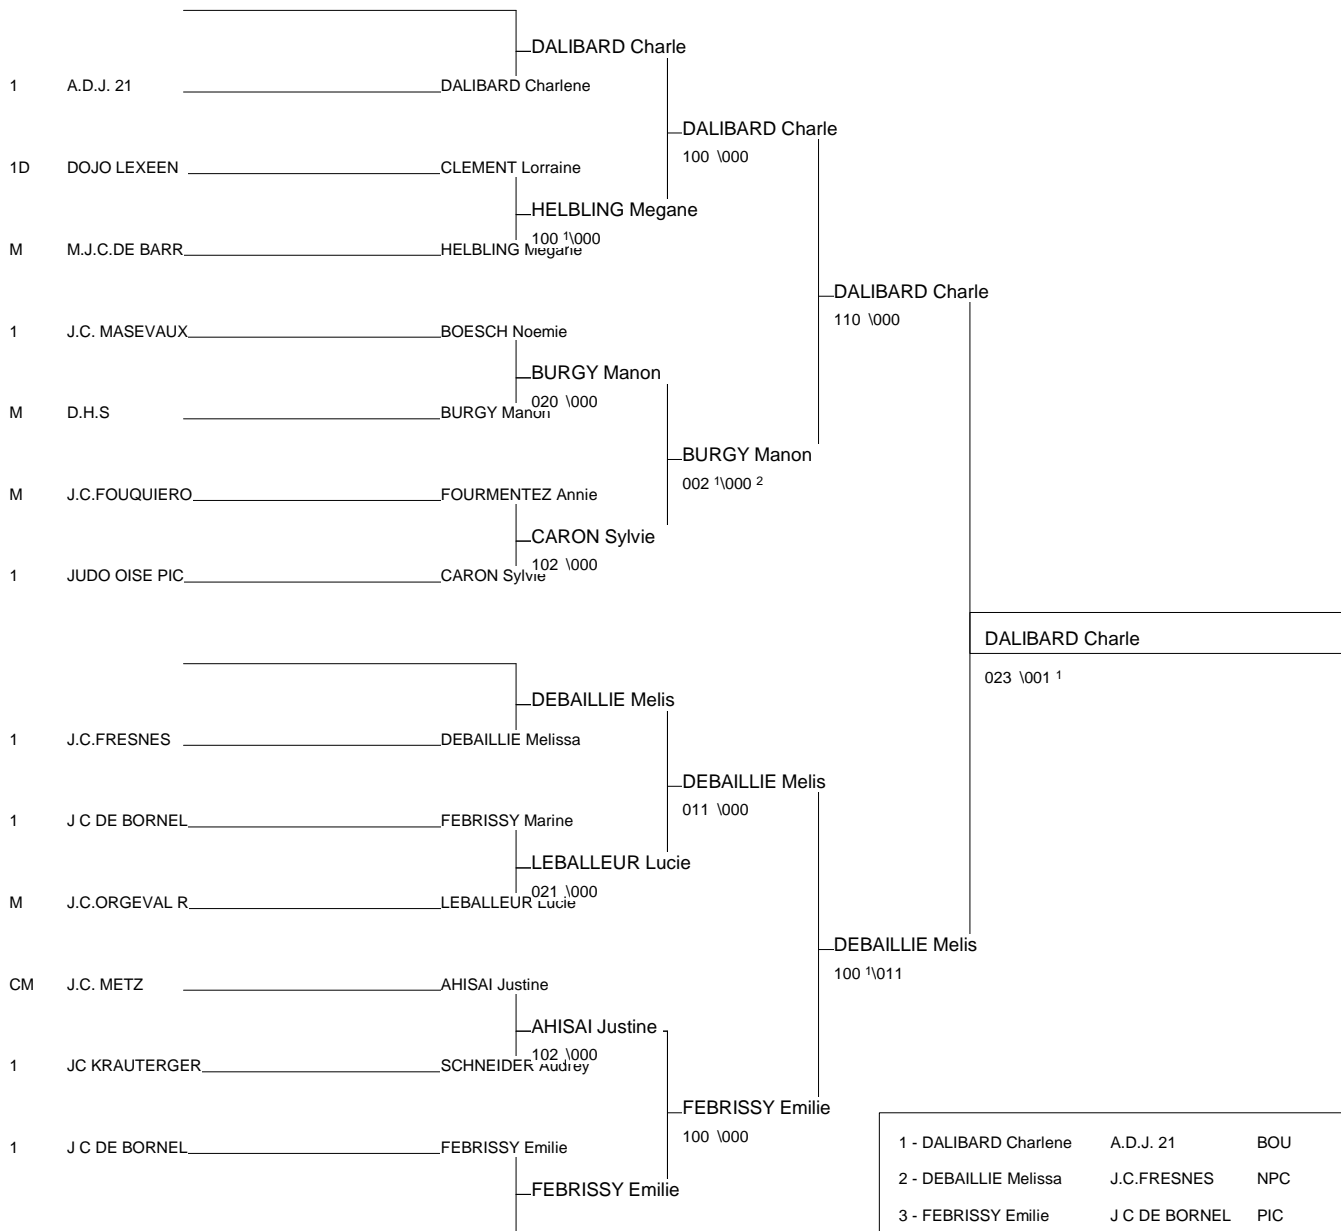

1/2 FINALE JUNIORS

REIMS 20/03/2010-21/03/2010

Cat. -78

Nb. Judokas : 13