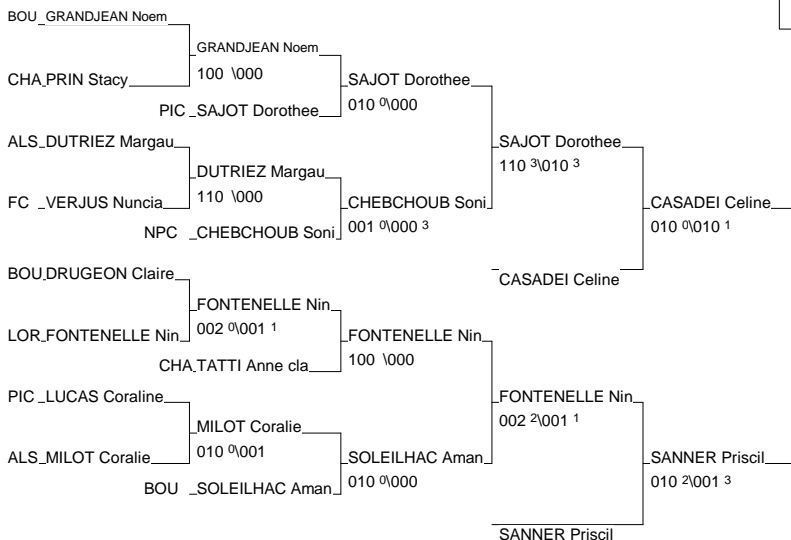

1/2 FINALE JUNIORS

REIMS 20/03/2010-21/03/2010

Cat. -52

Nb. Judokas : 25

1 - SANGNIER Blandine	JC WATTIGNIES	NPC	NPC
2 - BRACAVAL Anais	JCO 59 ROUBAIX	NPC	NPC
3 - CASADEI Celine	FBG BETHUNE	NPC	NPC
3 - SANNER Priscilla	JC KRAUTERGERSALS		ALS
5 - SAJOT Dorothee	JUDO CLERMONTCPIC		PIC
5 - FONTENELLE Nina	J.C.STENAY	LOR	LOR
7 - CHEBCHOUB Sonia	A M LOONNOIS	NPC	NPC
7 - SOLEILHAC Amandine	A.D.J. 21	BOU	BOU