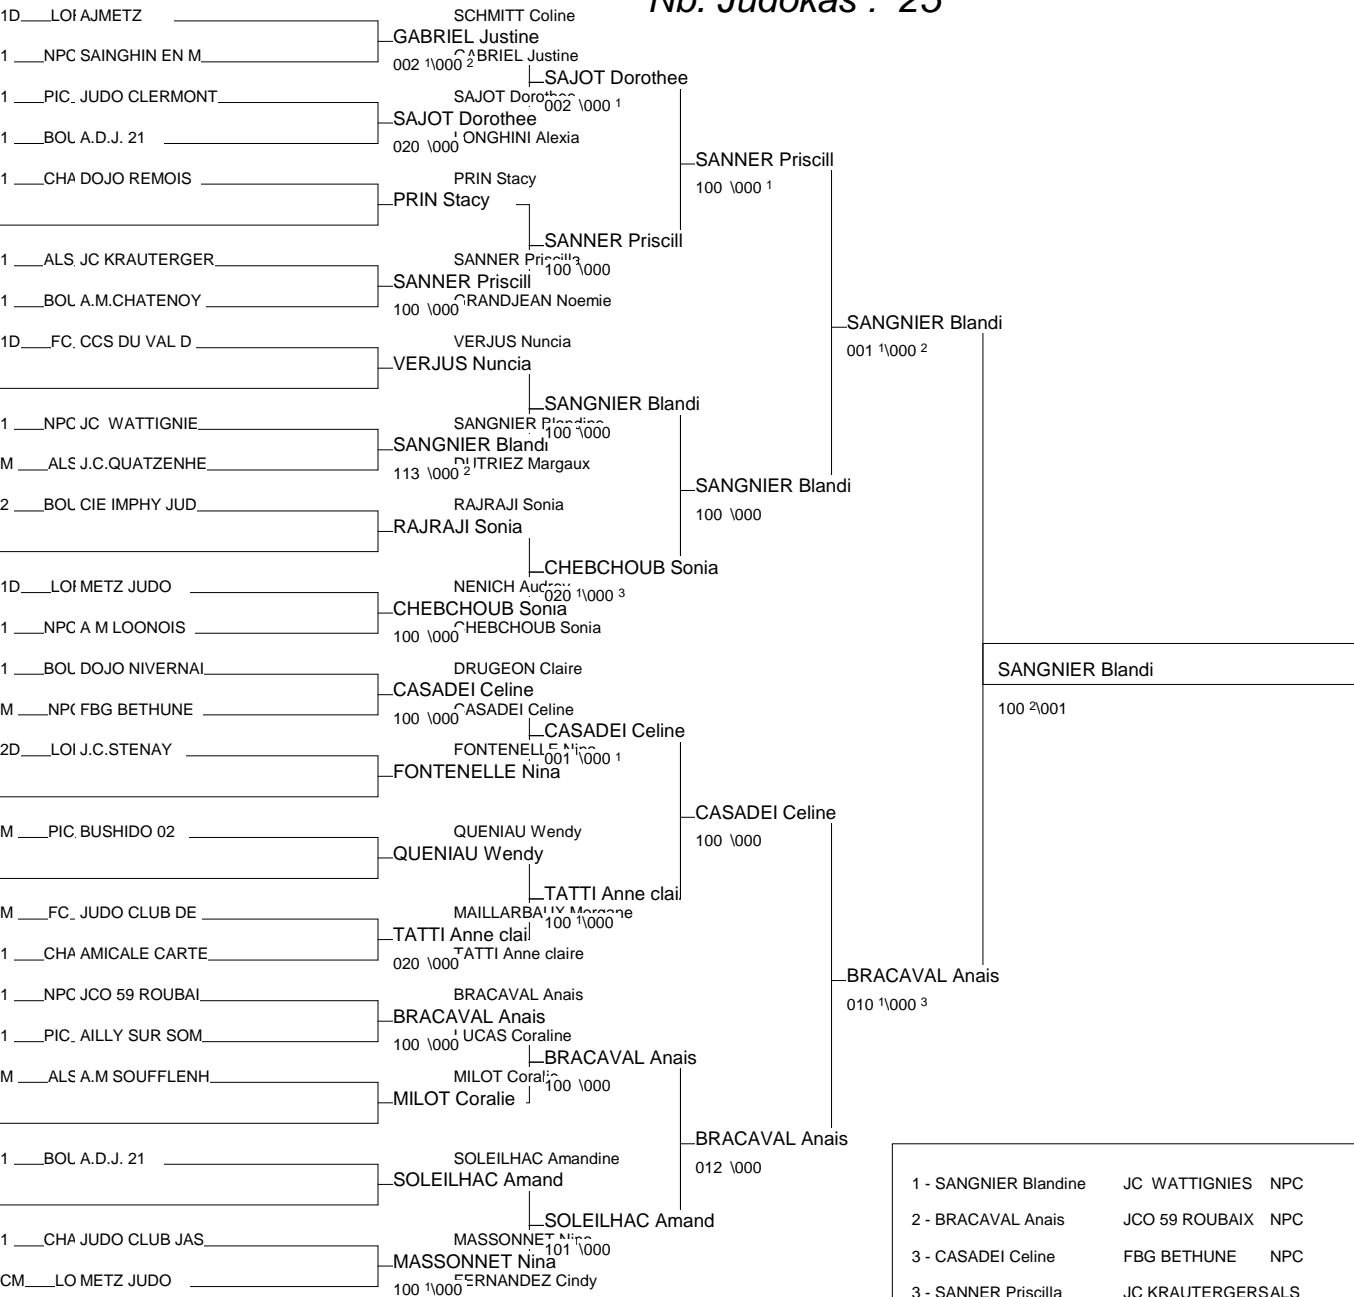

1/2 FINALE JUNIORS

REIMS 20/03/2010-21/03/2010

Cat. -52

Nb. Judokas : 25