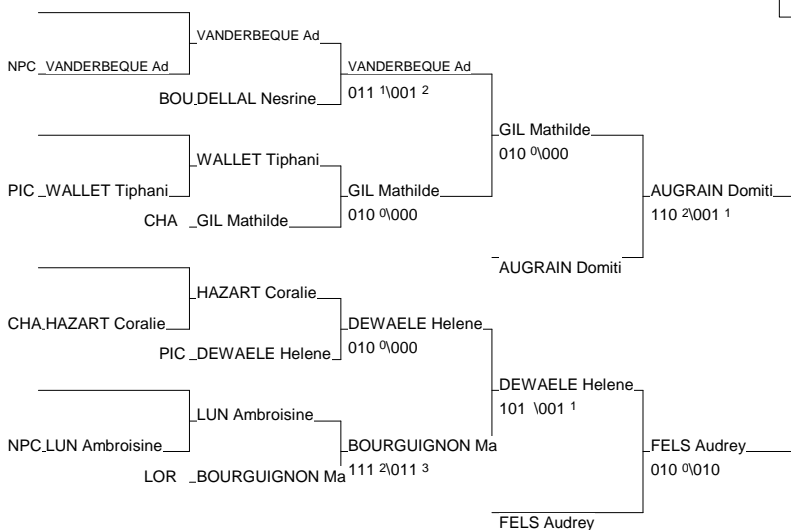

1/2 FINALE JUNIORS

REIMS 20/03/2010-21/03/2010

Cat. -70

Nb. Judokas : 26

1 - NUTIN Laura	DC WASQUEHAL	NPC	NPC
2 - JANINET Adeline	A.D.J. 21	BOU	BOU
3 - AUGRAIN Domitille	US DES CHEMINO	CHA	CHA
3 - FELS Audrey	SPORTING MARNACHA	CHA	CHA
5 - GIL Mathilde	J.C. NOGENTAIS	CHA	CHA
5 - DEWAELE Helene	J.C. D HOLNOLN	PIC	PIC
7 - VANDERBEQUE Adeline	NAM VALENCIENN	NPC	NPC
7 - BOURGUIGNON Margau	AJMETZ	LOR	LOR