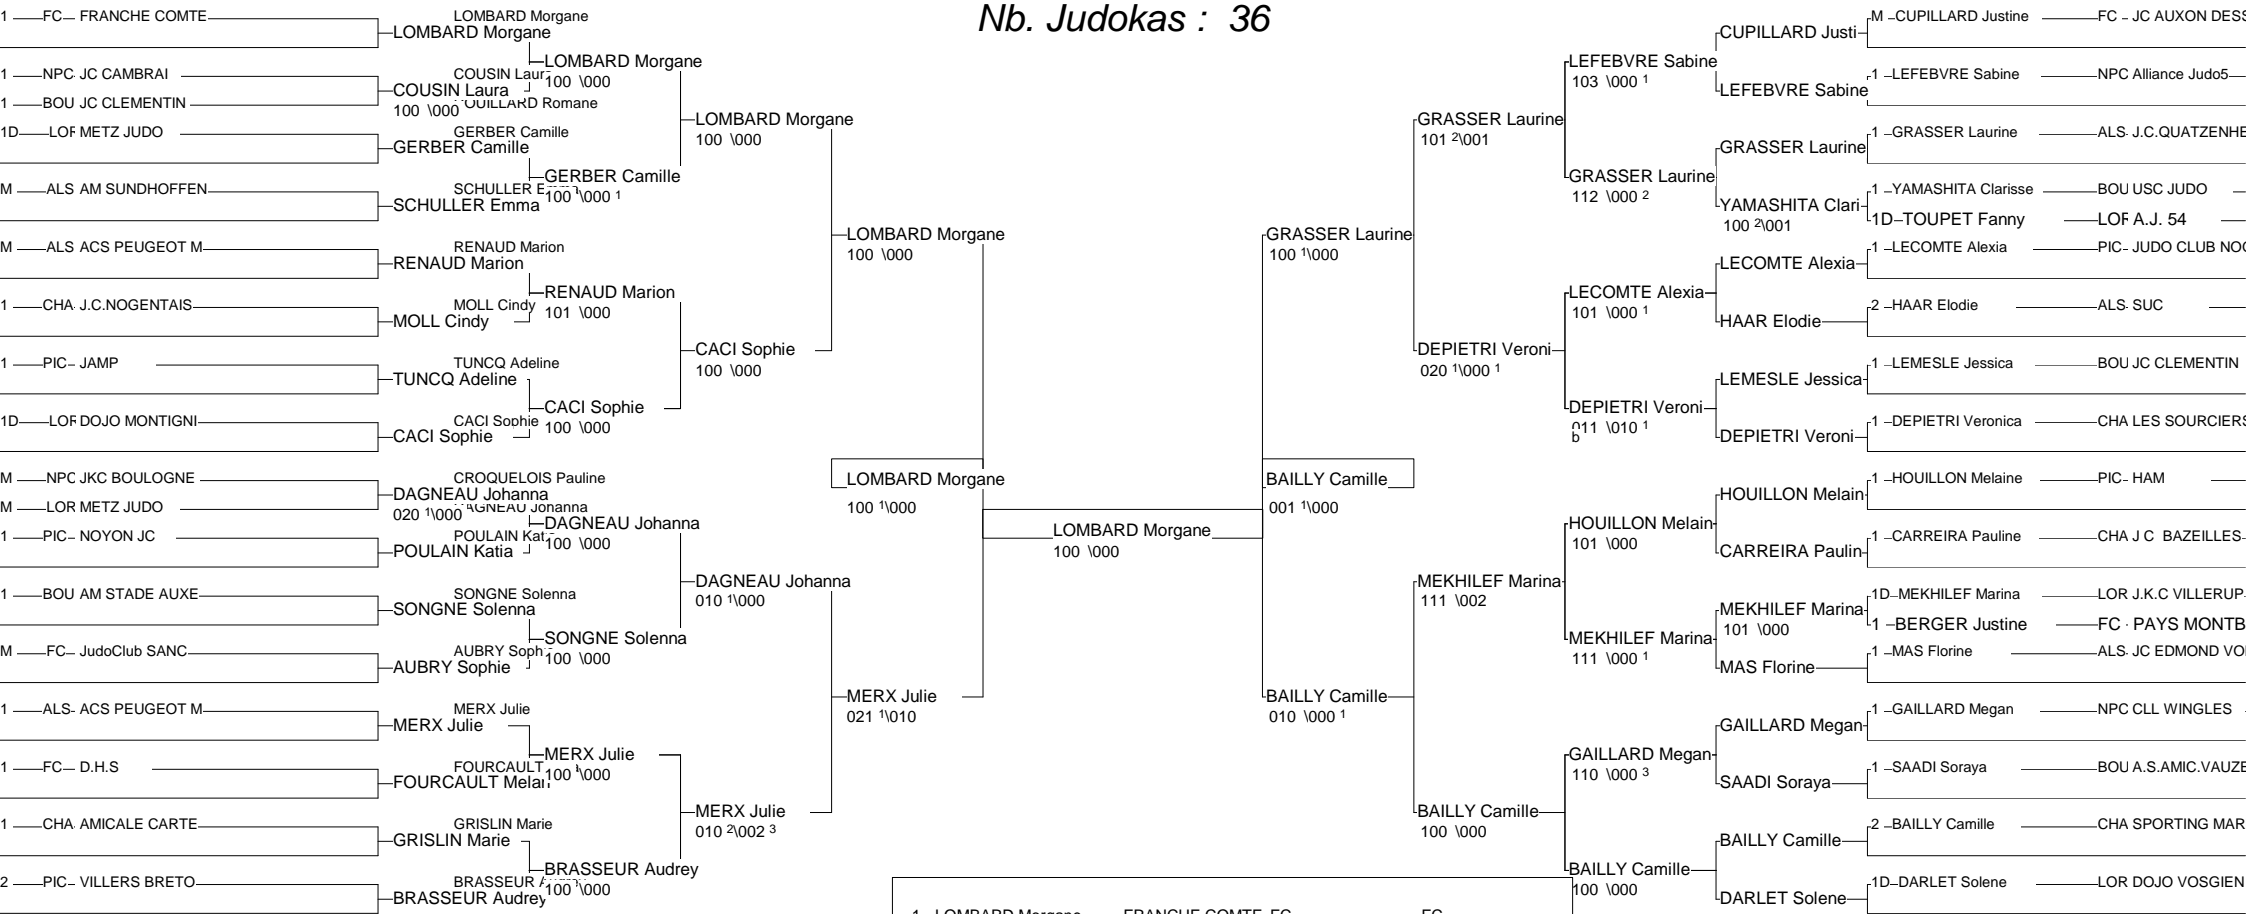

1/2 FINALE JUNIORS

REIMS 20/03/2010-21/03/2010

Cat. -57

Nb. Judokas : 36