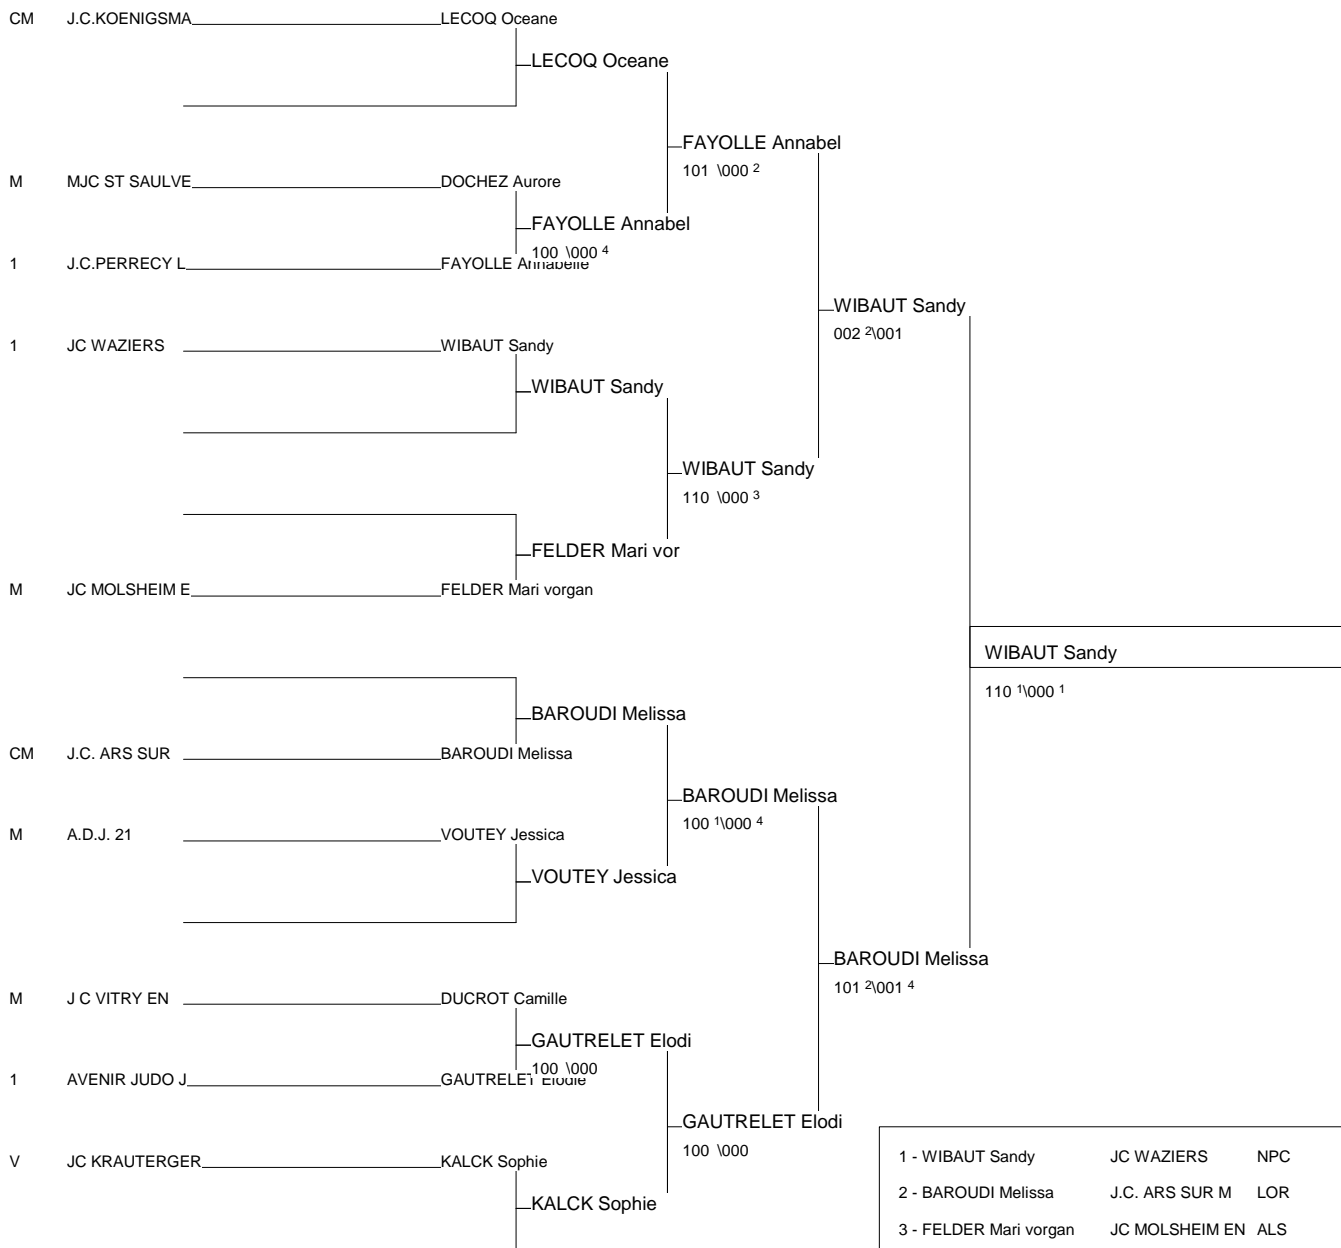

1/2 FINALE JUNIORS

REIMS 20/03/2010-21/03/2010

Cat. +78

Nb. Judokas : 10