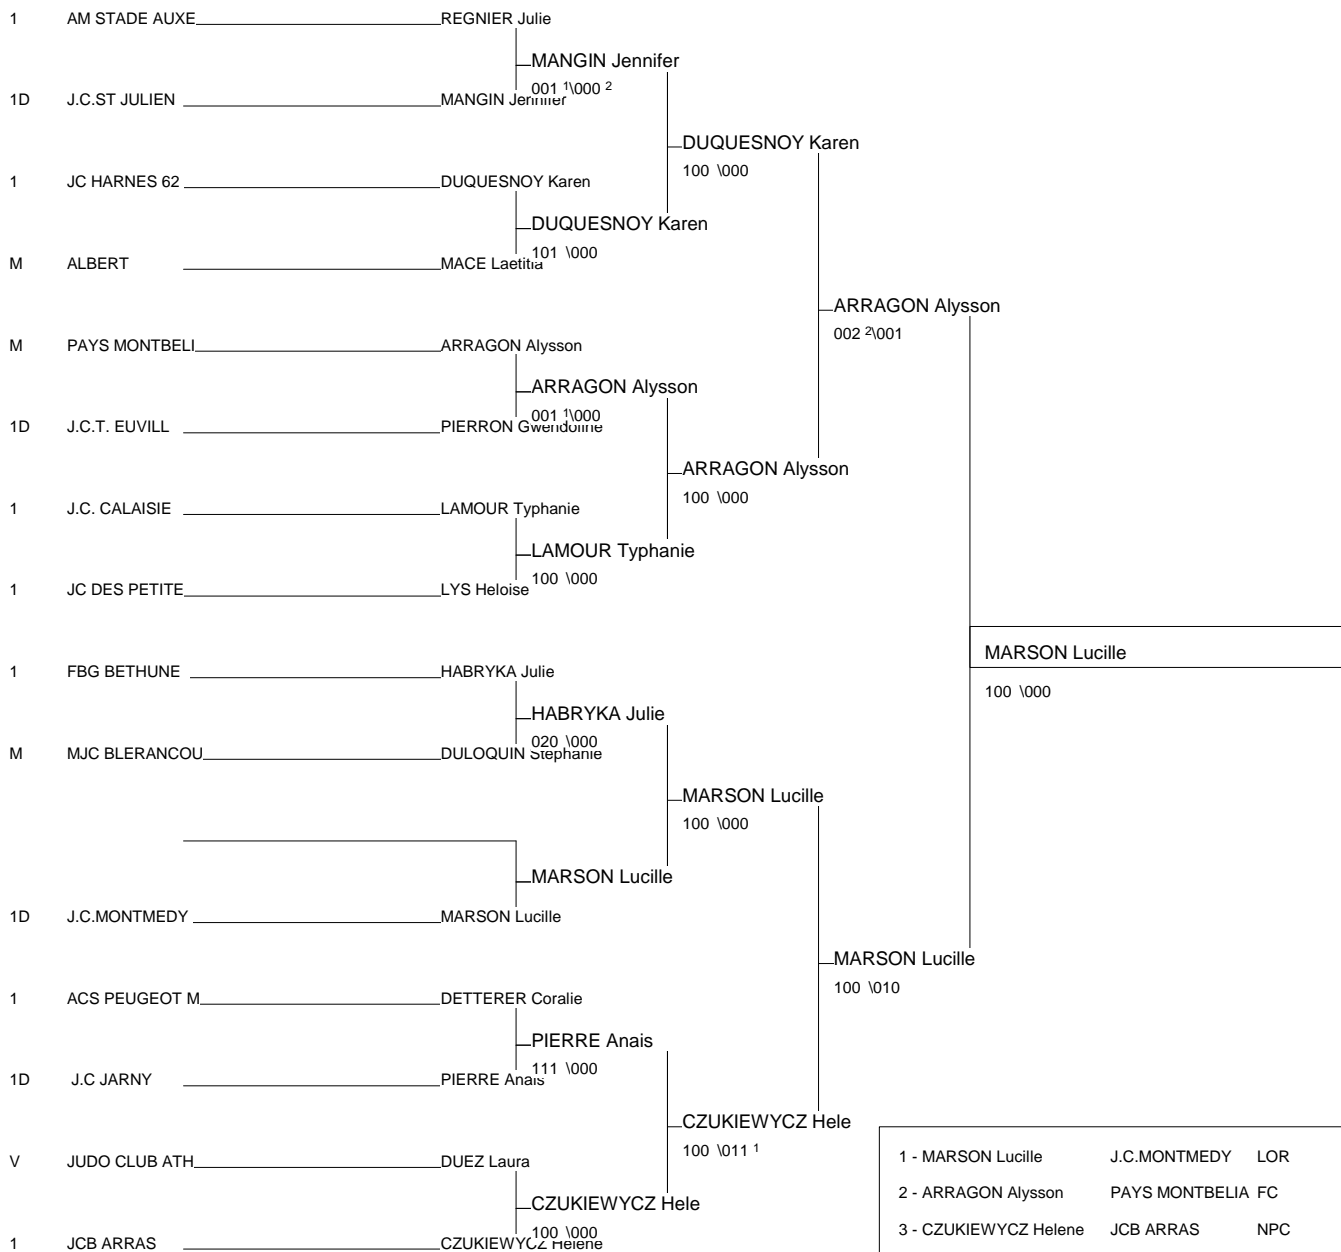

1/2 FINALE JUNIORS

REIMS 20/03/2010-21/03/2010

Cat. -48

Nb. Judokas : 15