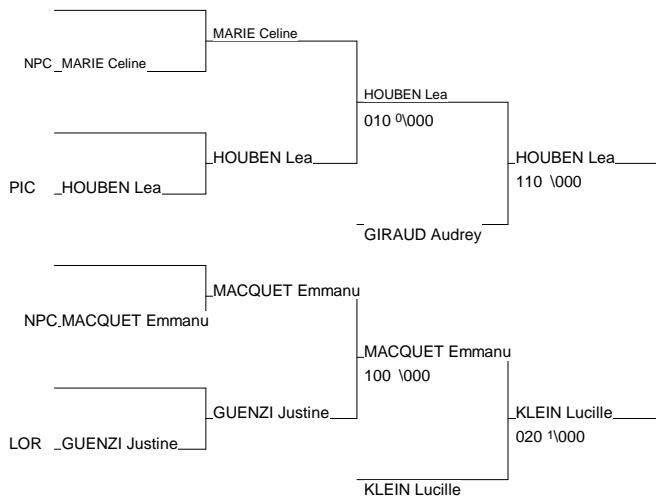

1/2 FINALE JUNIORS

REIMS 20/03/2010-21/03/2010

Cat. -44

Nb. Judokas : 9

1 - LHENRY Marine	AJMETZ	LOR	LOR
2 - JOURNAUX Mylene	JC BOHAINOIS	PIC	PIC
3 - HOUBEN Lea	JUDO OISE PIC	PIC	PIC
3 - KLEIN Lucille	JC KRAUTERGERSALS		ALS
5 - GIRAUD Audrey	POUILLYSOIS JC	BOU	BOU
5 - MACQUET Emmanuelle	FACHES THUMESNPC		NPC
7 - MARIE Celine	JC WATTRELOS	NPC	NPC
7 - GUENZI Justine	ASS.JUDO LOISI	LOR	LOR