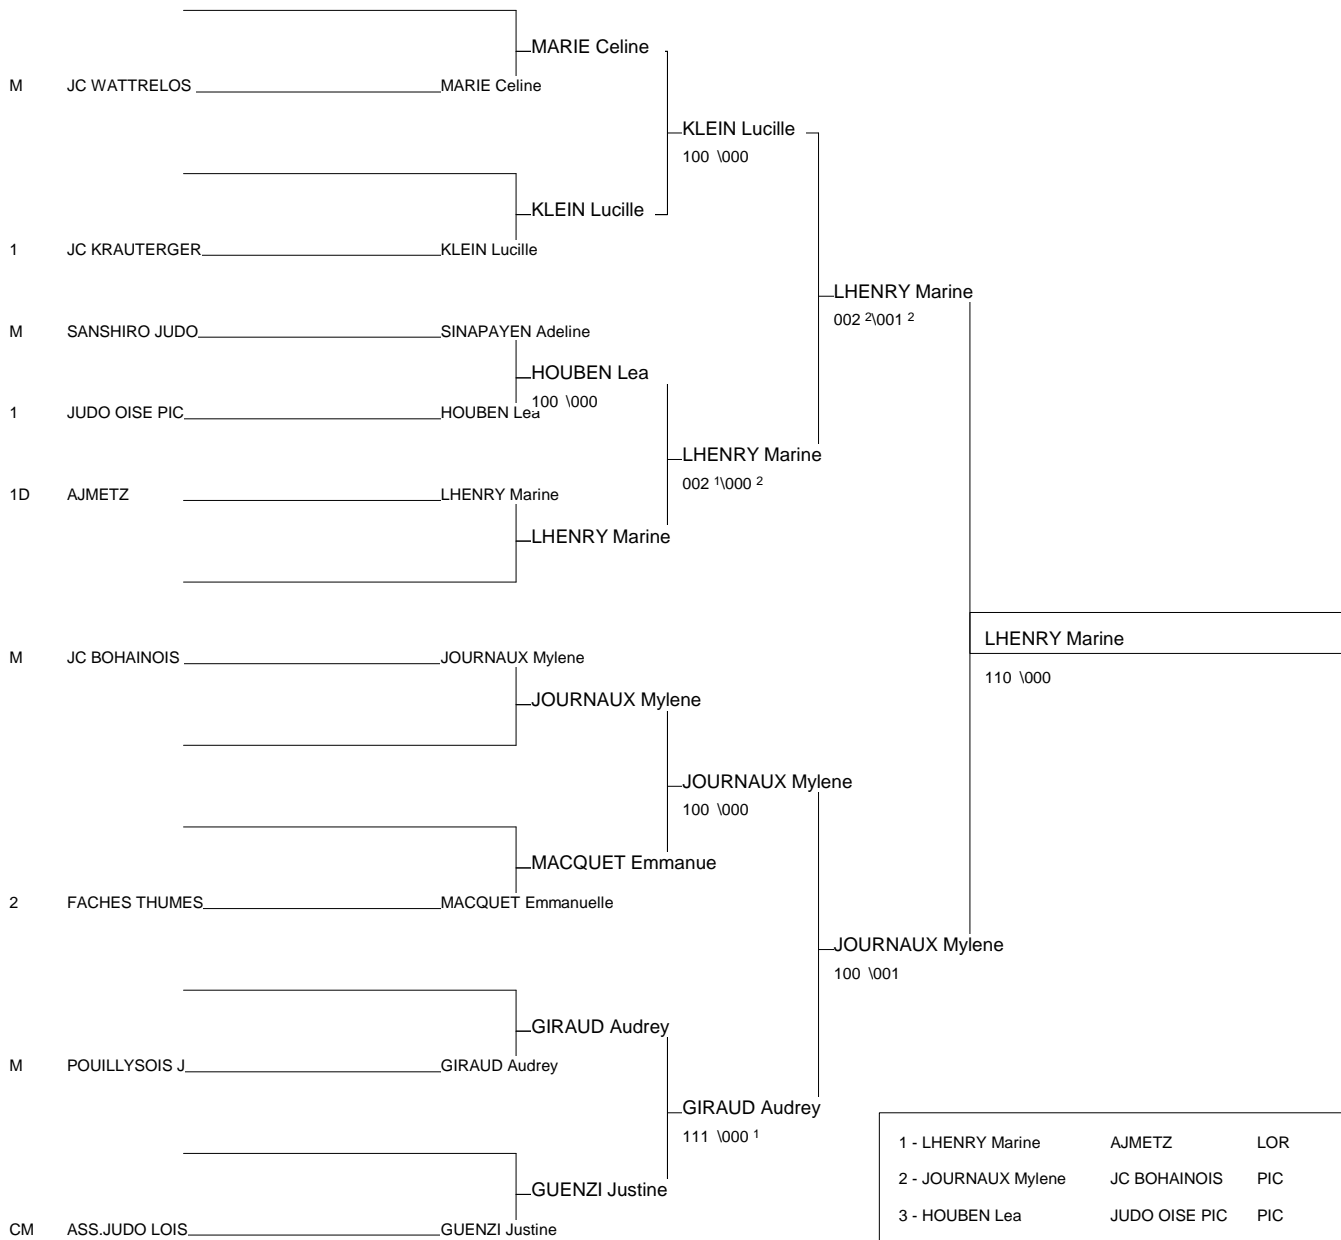

1/2 FINALE JUNIORS

REIMS 20/03/2010-21/03/2010

Cat. -44

Nb. Judokas : 9