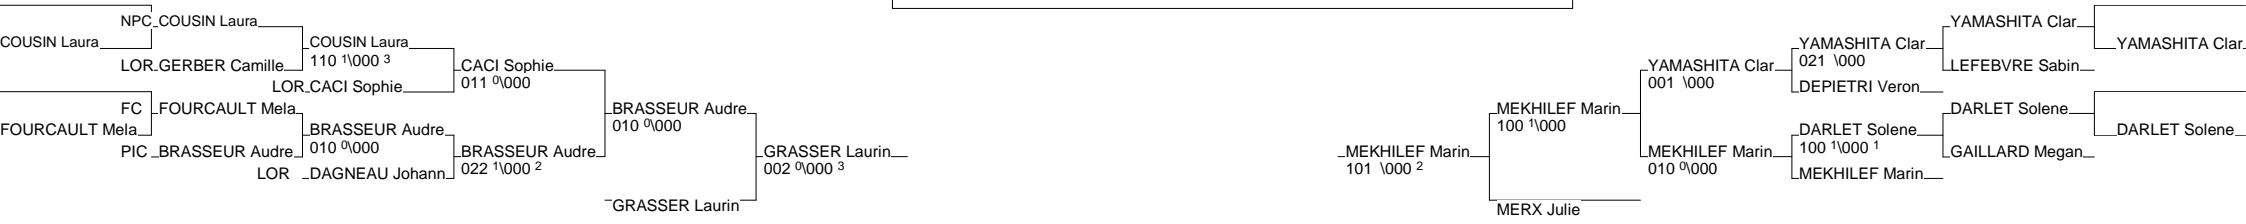

1/2 FINALE JUNIORS

REIMS 20/03/2010-21/03/2010

Cat. -57

Nb. Judokas : 36

- | | | |
|------------------------|--------------------|-----|
| 1 - LOMBARD Morgane | FRANCHE COMTE FC | FC |
| 2 - BAILLY Camille | SPORTING MARNACHA | CHA |
| 3 - GRASSER Laurine | J.C.QUATZENHEI ALS | ALS |
| 4 - MEKHILEF Marina | J.K.C VILLERUP LOR | LOR |
| 5 - BRASSEUR Audrey | VILLERS BRETON PIC | PIC |
| 5 - MERX Julie | ACS PEUGEOT MUALS | ALS |
| 7 - CACI Sophie | DOJO MONTIGNIE LOR | LOR |
| 7 - YAMASHITA Clarisse | USC JUDO BOU | BOU |