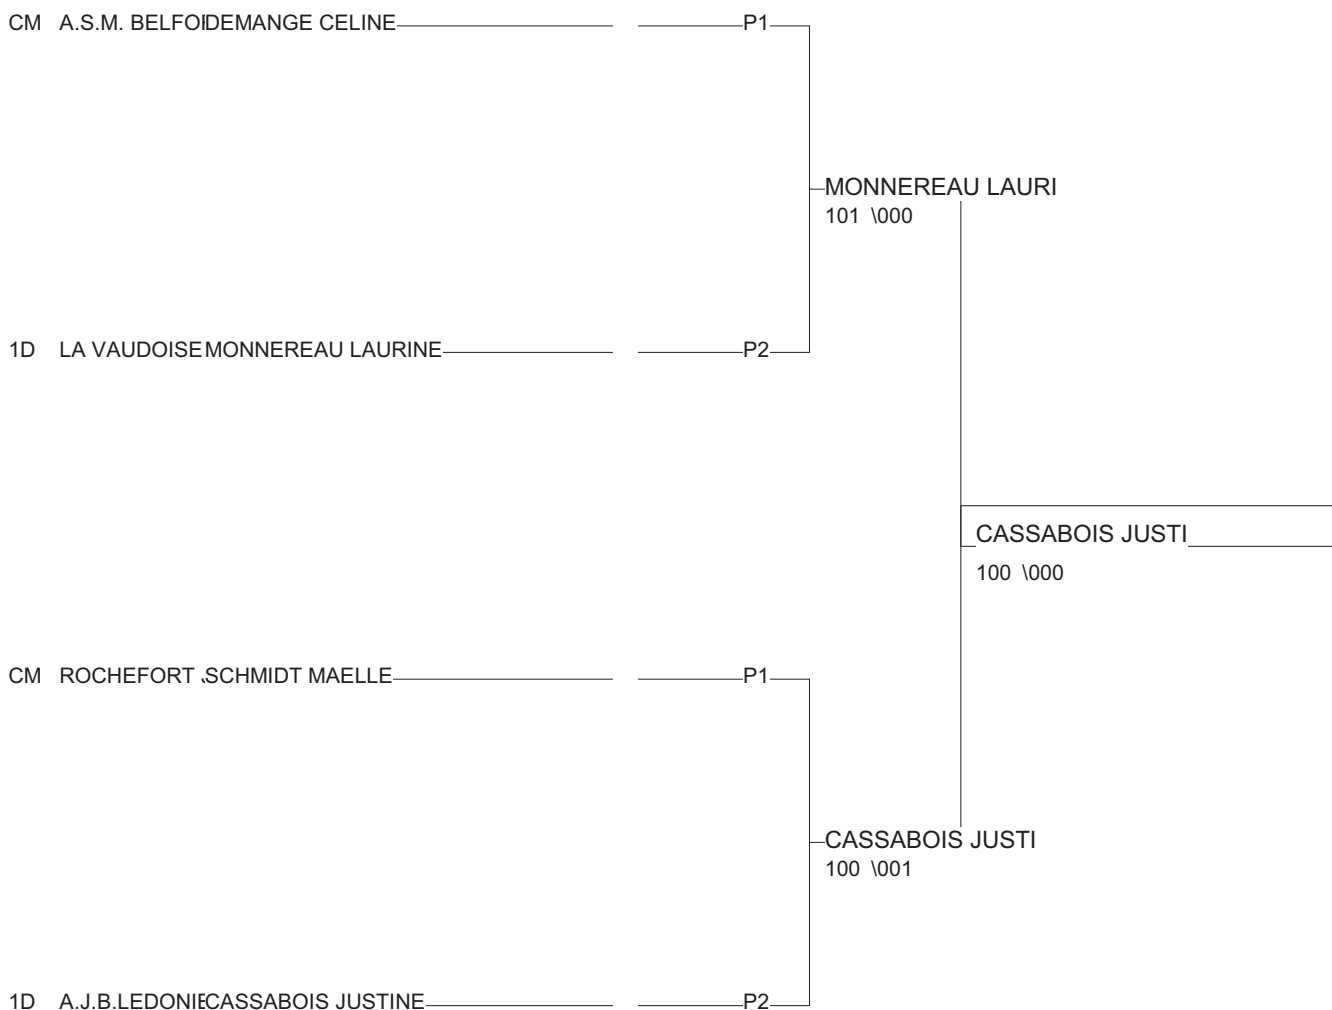

Coupe Ligue Franche-Comté Cadets(tes)

Besançon 24/04/2010

Cat. -52

Nb. Judokas : 4