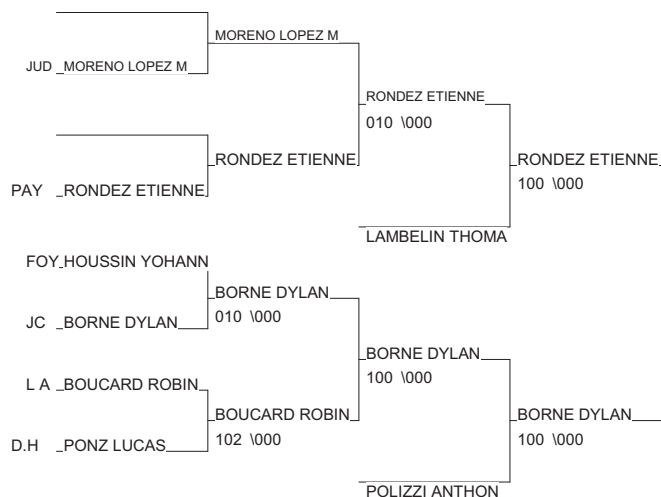

Ordre des combats: 1x2 - 2x3 - 1x3

Coupe Ligue Franche-Comté Cadets(tes)

Besançon 24/04/2010

Cat. -50

Nb. Judokas : 11

1 - CHAILLET PIERRE	PAYS MONTBELIA FC	PAY
2 - DELACROIX YANN	LA VAUDOISE FC	LA
3 - RONDEZ ETIENNE	PAYS MONTBELIA FC	PAY
3 - BORNE DYLAN	JC MORTUASSIEN FC	JC
5 - LAMBELIN THOMAS	JUDO CLUB CHAM FC	JUD
5 - POLIZZI ANTHONY	JC PETITE HOLL FC	JC
7 - MORENO LOPEZ MAXE	JUDO CLUB POLI FC	JUD
7 - BOUCARD ROBIN	L AVENIR DE TH FC	LA