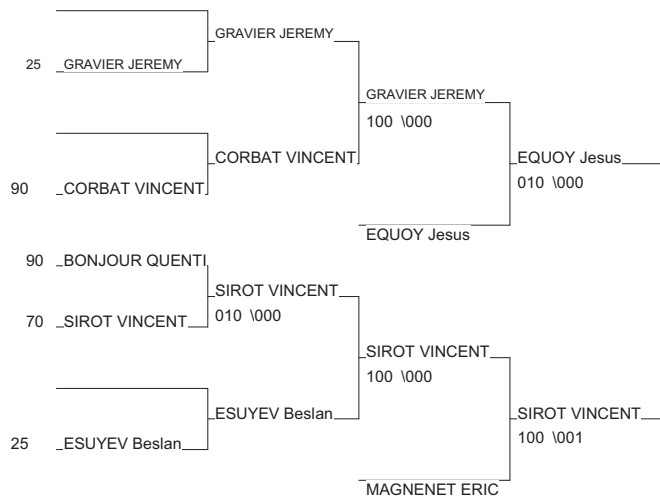

Coupe Ligue Franche-Comté Cadets(tes)

Besançon 24/04/2010

Cat. -55

Nb. Judokas : 11

1 - SOMMER Maxime	PAYS MONTBELIA 09	25
2 - LAMBERT NATHAN	FRANCHE COMTE FC	25
3 - EQUOY Jesus	JUDO 39 09	39
3 - SIROT VINCENT	LA VAUDOISE FC	70
5 - GRAVIER JEREMY	AS ECOLE VALEN FC	25
5 - MAGNET ET ERIC	A.J.B.LEDONIEN FC	39
7 - CORBAT VINCENT	SP.REUNIS DELL FC	90
7 - ESUYEV Beslan	PROMO SPORT BE09	25