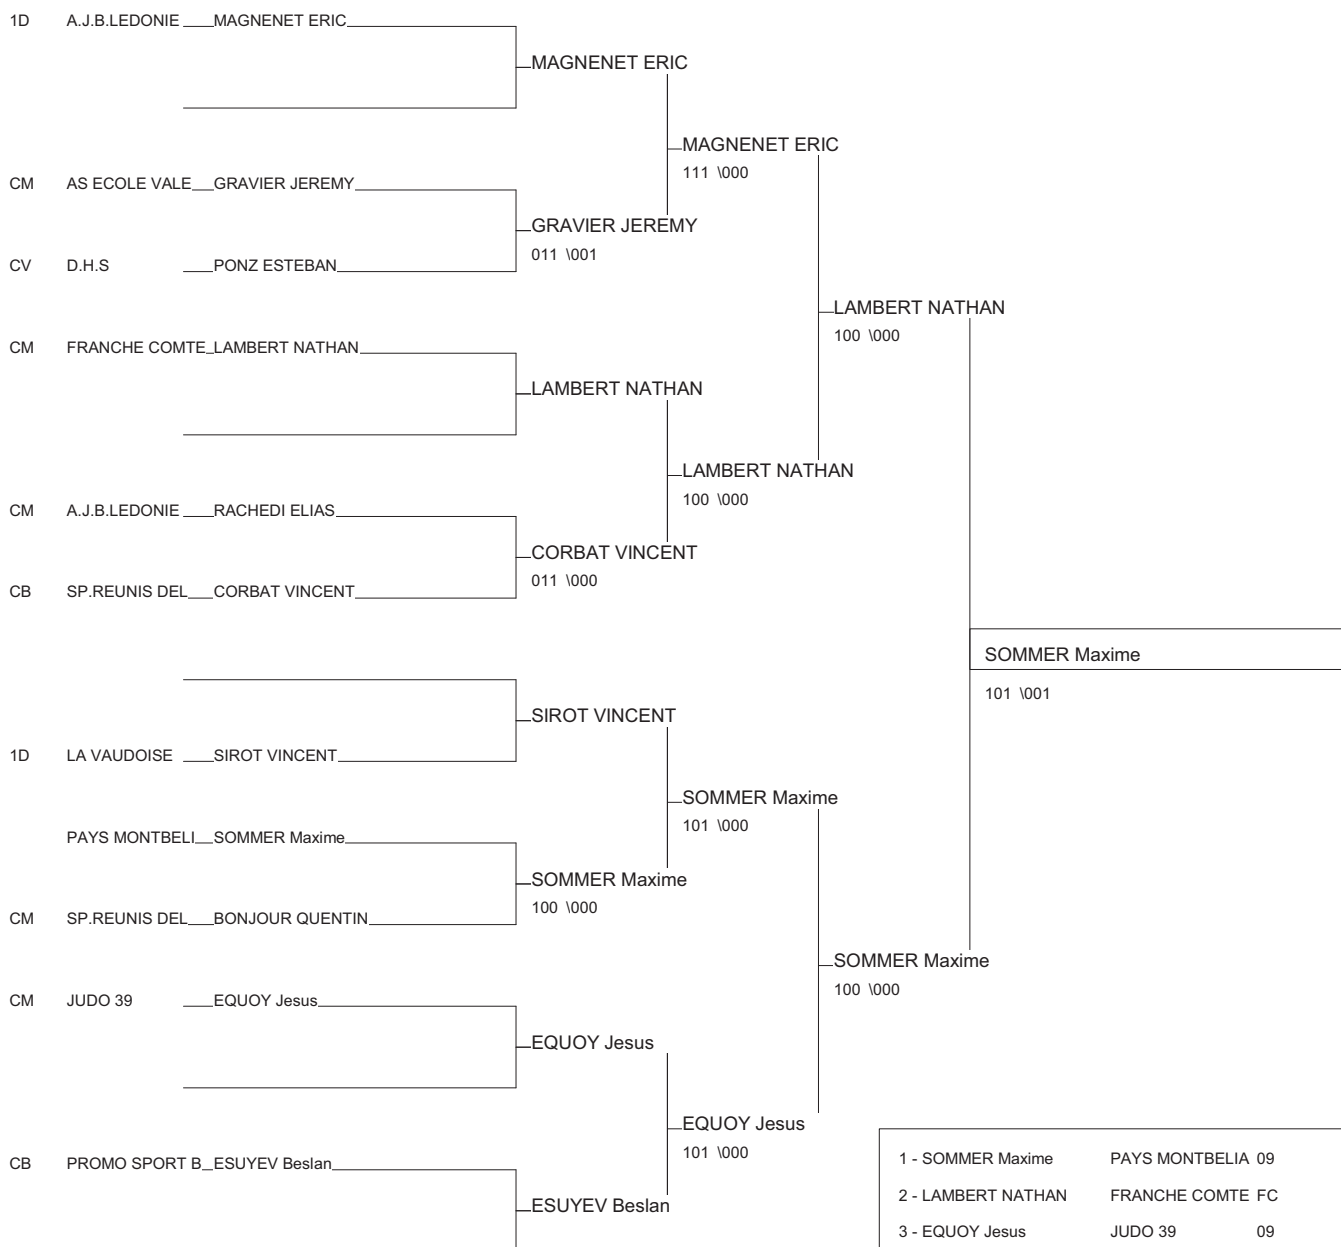

Coupe Ligue Franche-Comté Cadets(tes)

Besançon 24/04/2010

Cat. -55

Nb. Judokas : 11