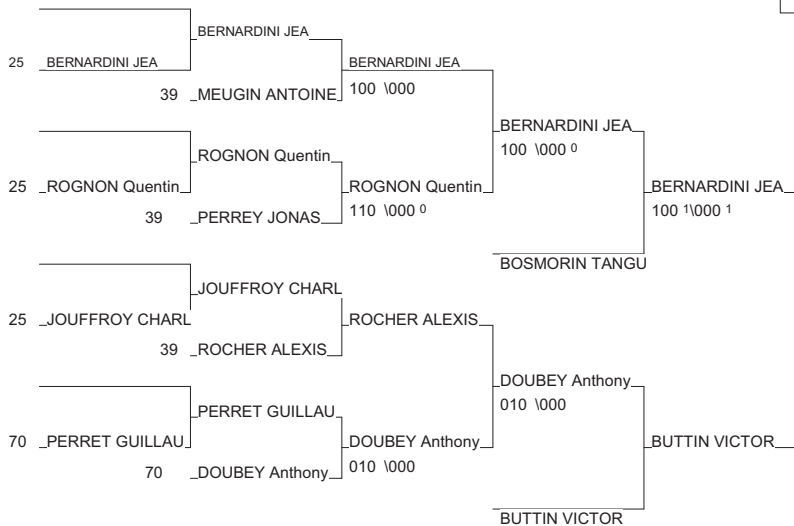

1 - CLAVIER CORENTIN	FRANCHE COMTE FC	25
2 - MORENO LOPEZ MATTHIA	JUDO CLUB POLI FC	39
3 - BERNARDINI JEAN BAPT	JC AUXON DESSO FC	25
3 - BUTTIN VICTOR	A.J.B.LEDONIEN FC	39
5 - BOSMORIN TANGUY	JC MOREZIEEN FC	39
5 - DOUBEY Anthony	CERCLE J.VESOU 09	70
7 - ROGNON Quentin	DOUBS JUDO 09	25
7 - ROCHER ALEXIS	MAISON DES JEU FC	39