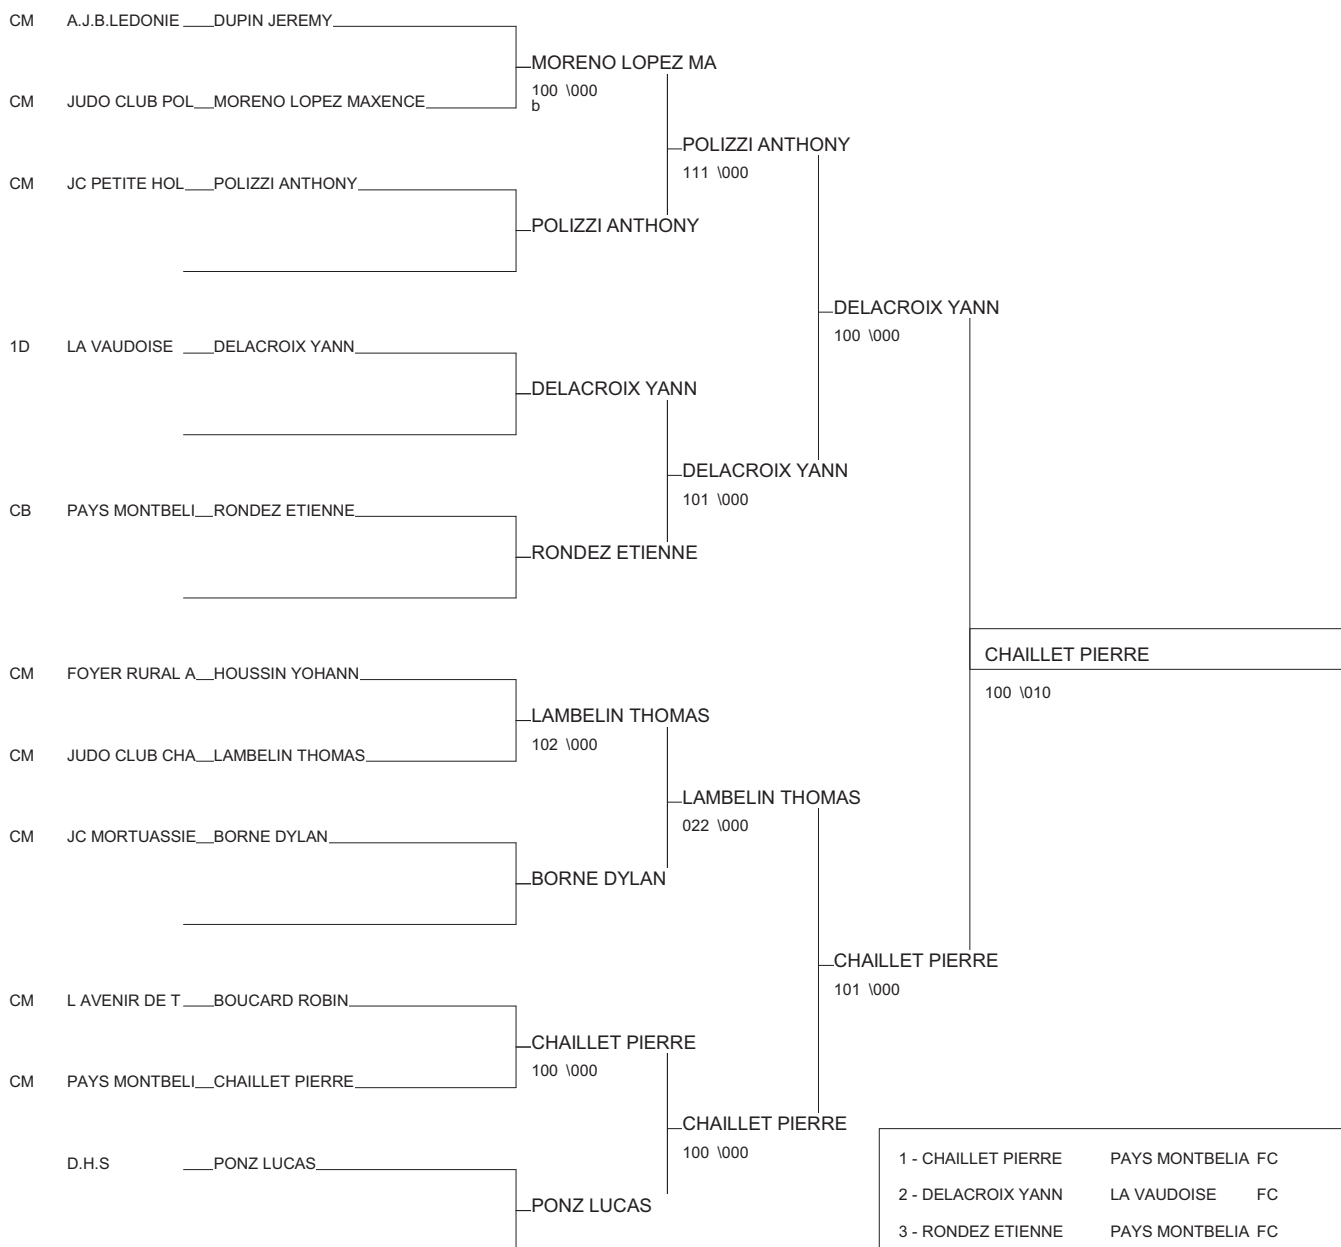

Coupe Ligue Franche-Comté Cadets(tes)

Besançon 24/04/2010

Cat. -50

Nb. Judokas : 11