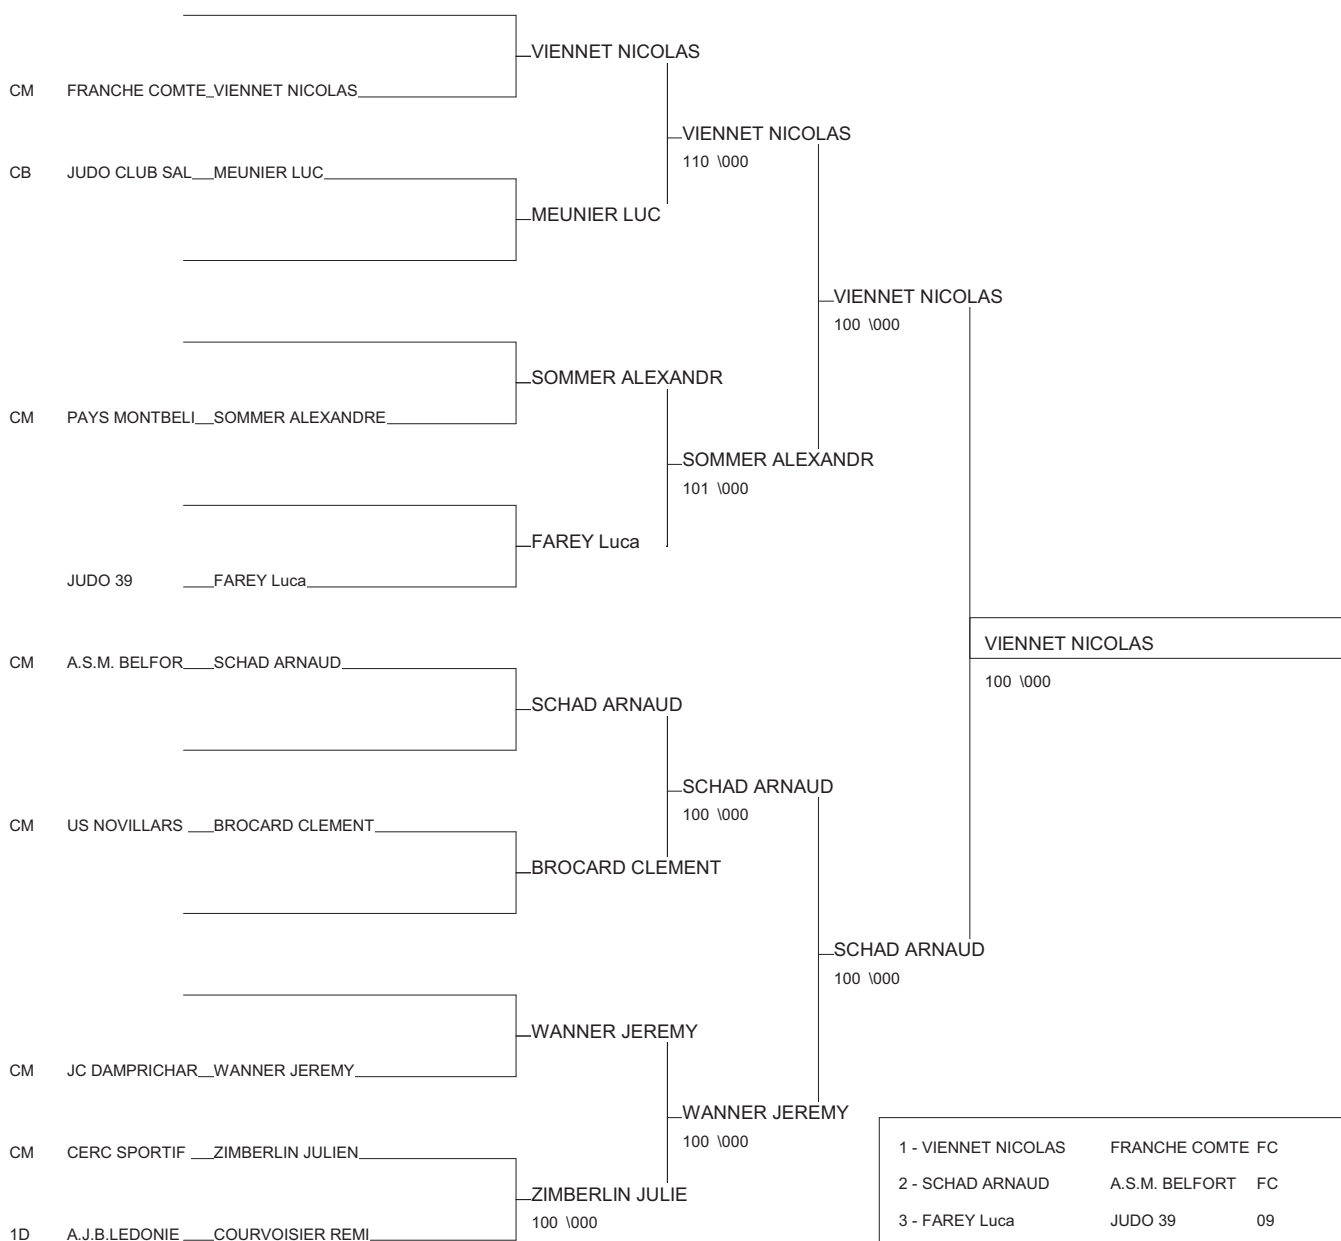

Coupe Ligue Franche-Comté Cadets(tes)

Besançon 24/04/2010

Cat. -73

Nb. Judokas : 9