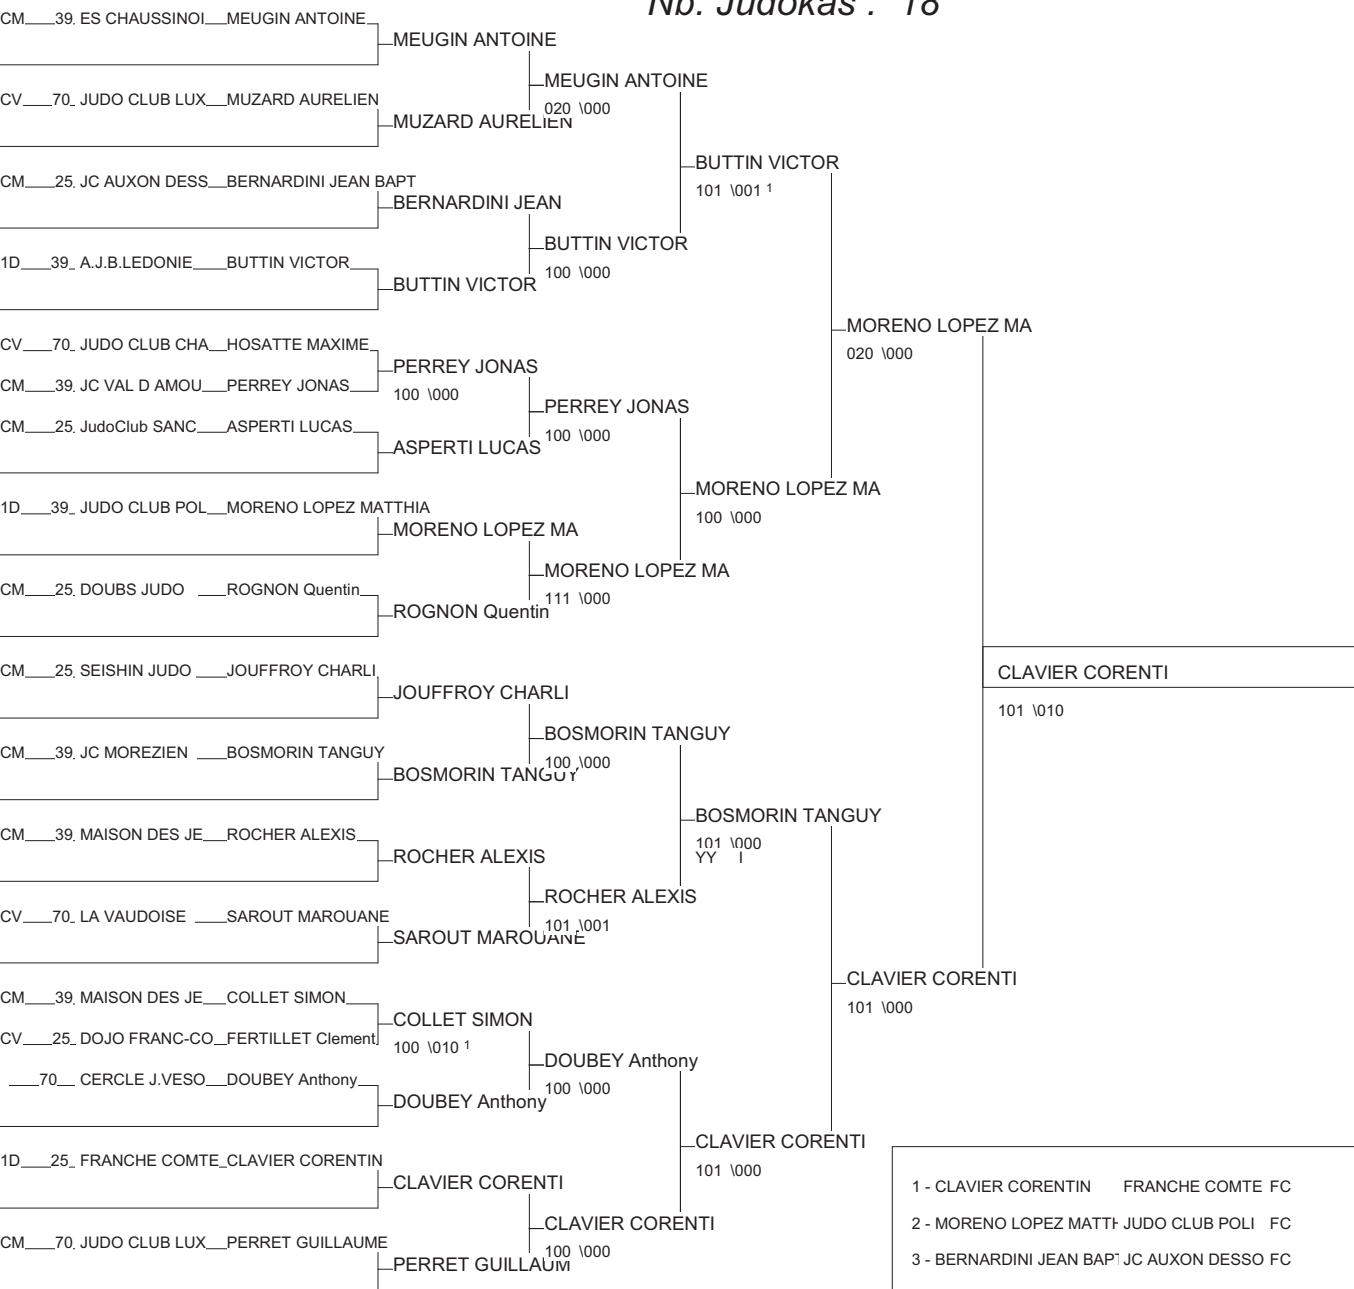

Coupe Ligue Franche-Comté Cadets(tes)

Besançon 24/04/2010

Cat. -66

Nb. Judokas : 18