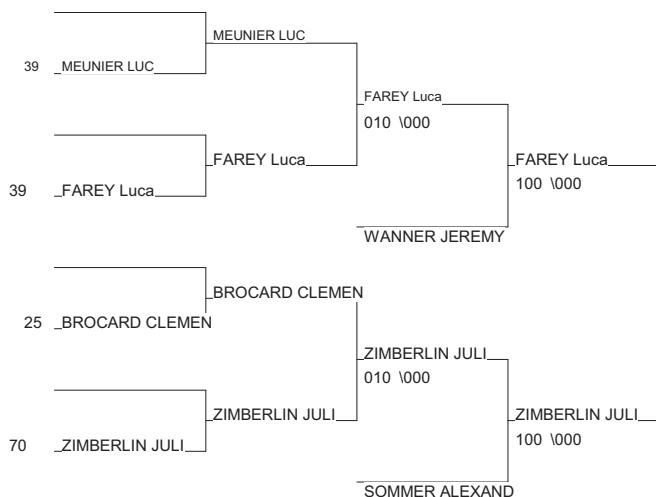

Coupe Ligue Franche-Comté Cadets(tes)

Besançon 24/04/2010

Cat. -73

Nb. Judokas : 9

1 - VIENNET NICOLAS	FRANCHE COMTE FC	25
2 - SCHAD ARNAUD	A.S.M. BELFORT FC	90
3 - FAREY Luca	JUDO 39 09	39
3 - ZIMBERLIN JULIEN	CERC SPORTIF L FC	70
5 - WANNER JEREMY	JC DAMPRICHARD FC	25
5 - SOMMER ALEXANDRE	PAYS MONTBELIA FC	25
7 - MEUNIER LUC	JUDO CLUB SALI FC	39
7 - BROCARD CLEMENT	US NOVILLARS J FC	25

-73-Coupe Ligue Franche-Comté Cadets(tes)-24/04/2010

Catégorie de Poids -73 Kg

TOUR N° 1							
TOUR N° 2							
TOUR N° 3	FC	CERC SPORTIF L	CM ZIMBERLIN JULIEN	marque 15 pts sur	COURVOISIER REMI	1D	A.J.B.I
TOUR N° 4	FC	PAYS MONTBELIA	CM SOMMER ALEXANDRE	marque 7 pts sur	FAREY Luca		JUDO 39
	FC	A.S.M. BELFORT	CM SCHAD ARNAUD	marque 10 pts sur	BROCARD CLEMENT	CM	US NOV
	FC	JC DAMPRICHARD	CM WANNER JEREMY	marque 10 pts sur	ZIMBERLIN JULIEN	CM	CERC SI
TOUR N° 5	FC	FRANCHE COMTE	CM VIENNET NICOLAS	marque 10 pts sur	SOMMER ALEXANDRE	CM	PAYS M
	FC	A.S.M. BELFORT	CM SCHAD ARNAUD	marque 10 pts sur	WANNER JEREMY	CM	JC DAM
TOUR N° 6	FC	FRANCHE COMTE	CM VIENNET NICOLAS	marque 10 pts sur	SCHAD ARNAUD	CM	A.S.M.