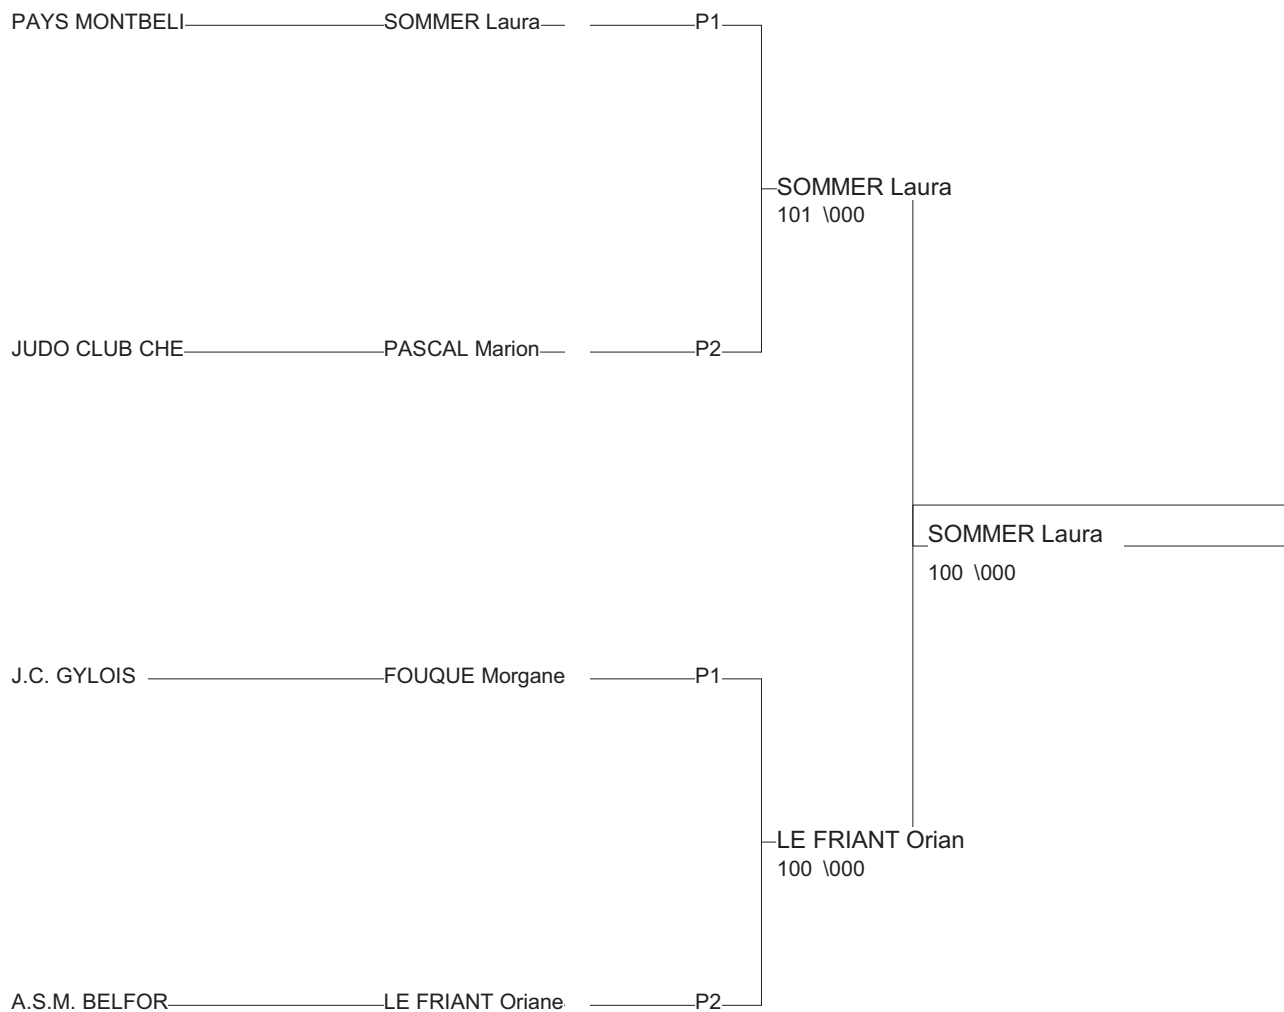

Championnat de Franche-Comté Minimes M/F

Besançon 25/04/2010

Cat. -63

Nb. Judokas : 4

1 - SOMMER Laura	PAYS MONTBIFC	P1
2 - LE FRIANT Oriane	A.S.M. BELFOIFC	P2
3 - PASCAL Marion	JUDO CLUB CFC	P2
3 - FOUQUE Morgane	J.C. GYLOIS FC	P1