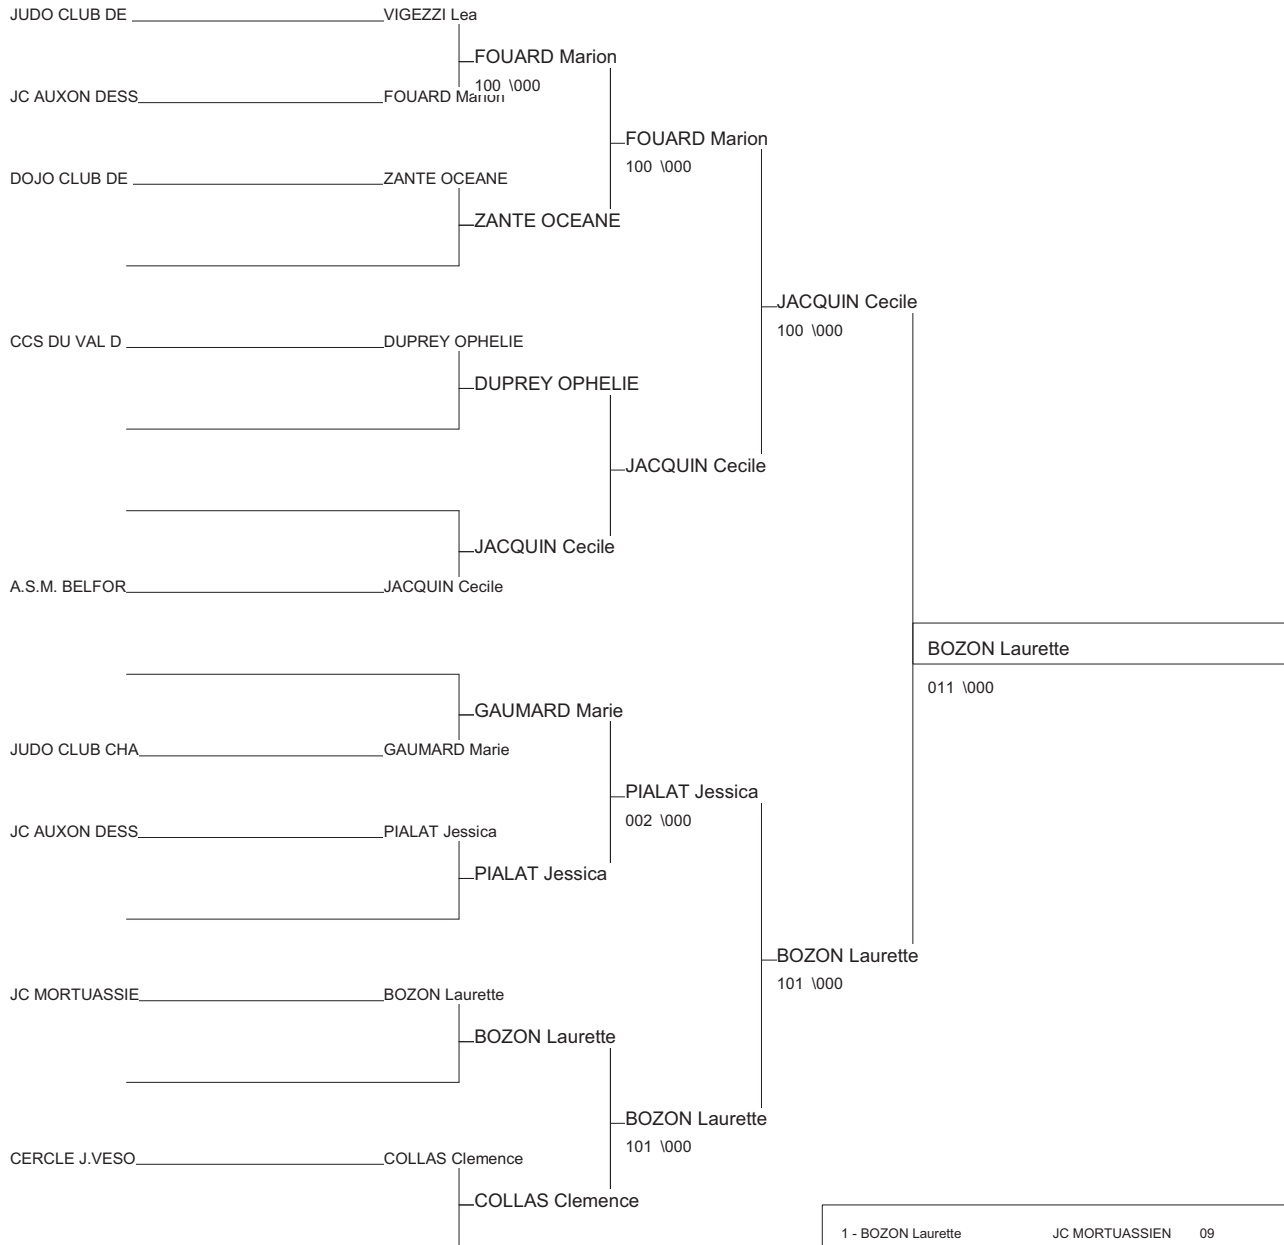

Championnat de Franche-Comté Minimes M/F

Besançon 25/04/2010

Cat. -48

Nb. Judokas : 9

1 - BOZON Laurette	JC MORTUASSIEN	09	P2
2 - JACQUIN Cecile	A.S.M. BELFORT	09	P3
3 - FOUARD Marion	JC AUXON DESSO	09	P1
3 - PIALAT Jessica	JC AUXON DESSO	09	P3