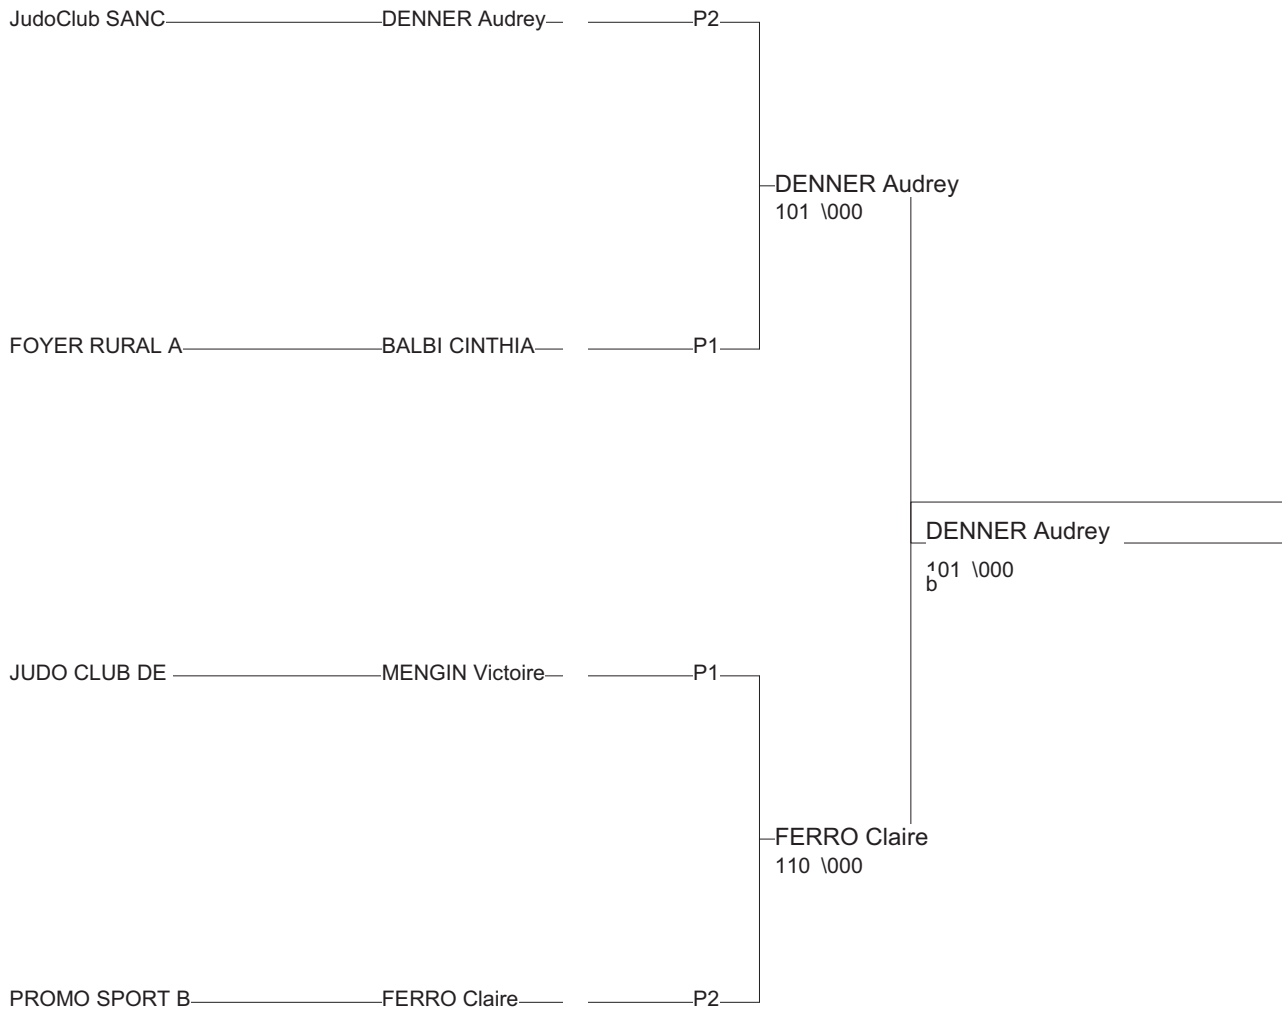

Championnat de Franche-Comté Minimes M/F

Besançon 25/04/2010

Cat. -52

Nb. Judokas : 4

1 - DENNER Audrey	JudoClub SAN(FC	P2
2 - FERRO Claire	PROMO SPOR09	P2
3 - BALBI CINTHIA	FOYER RURAIFC	P1
3 - MENGIN Victoire	JUDO CLUB DFC	P1