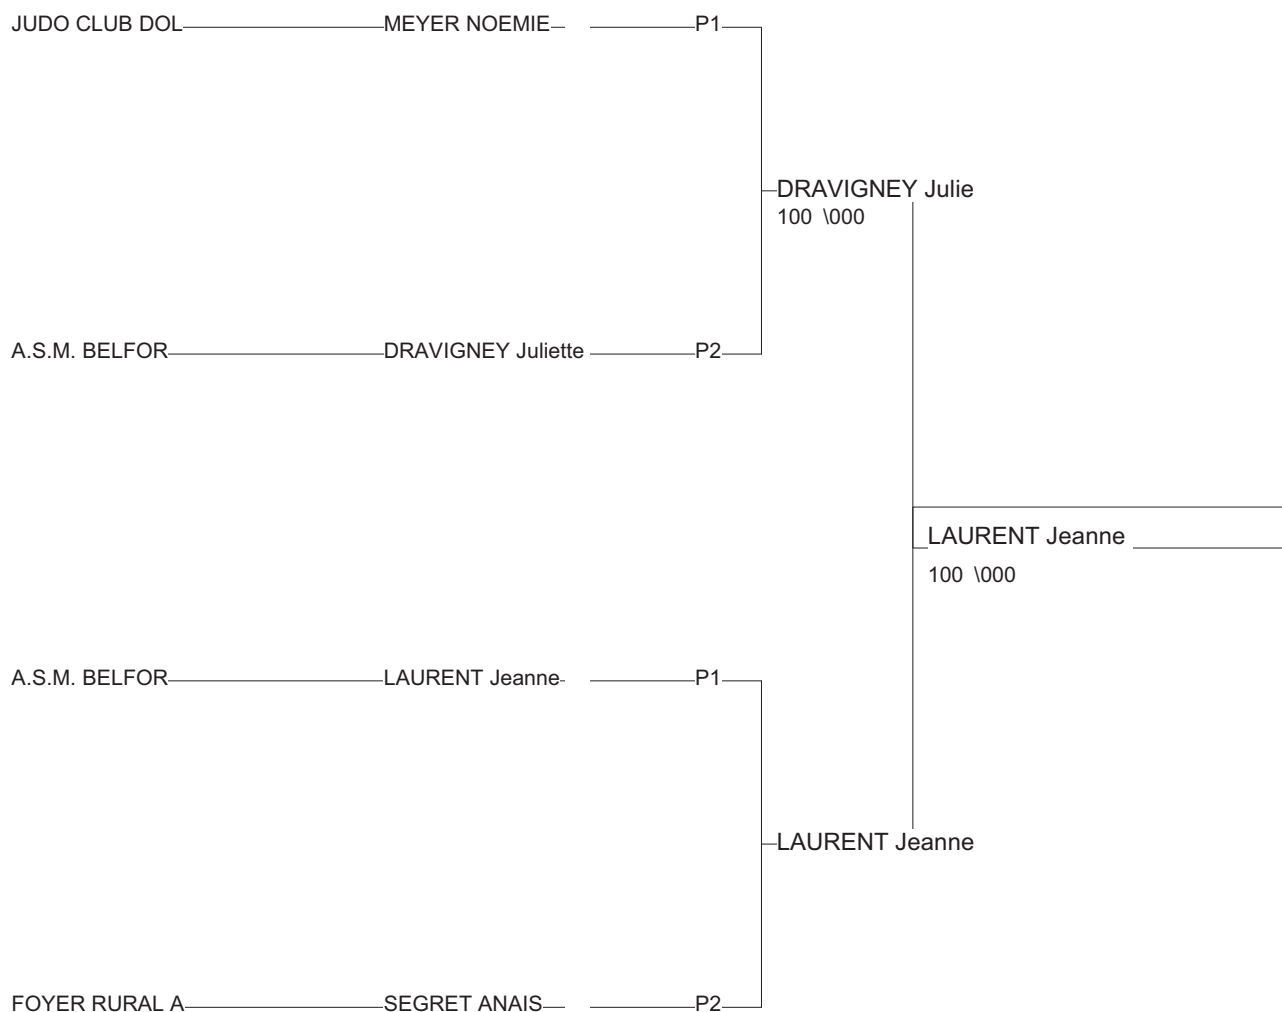

Championnat de Franche-Comté Minimes M/F

Besançon 25/04/2010

Cat. -44

Nb. Judokas : 4

1 - LAURENT Jeanne	A.S.M. BELFOI09	P1
2 - DRAVIGNEY Julie	A.S.M. BELFOI09	P2
3 - MEYER NOEMIE	JUDO CLUB DFC	P1
3 - SEGRET ANAIS	FOYER RURAIFC	P2