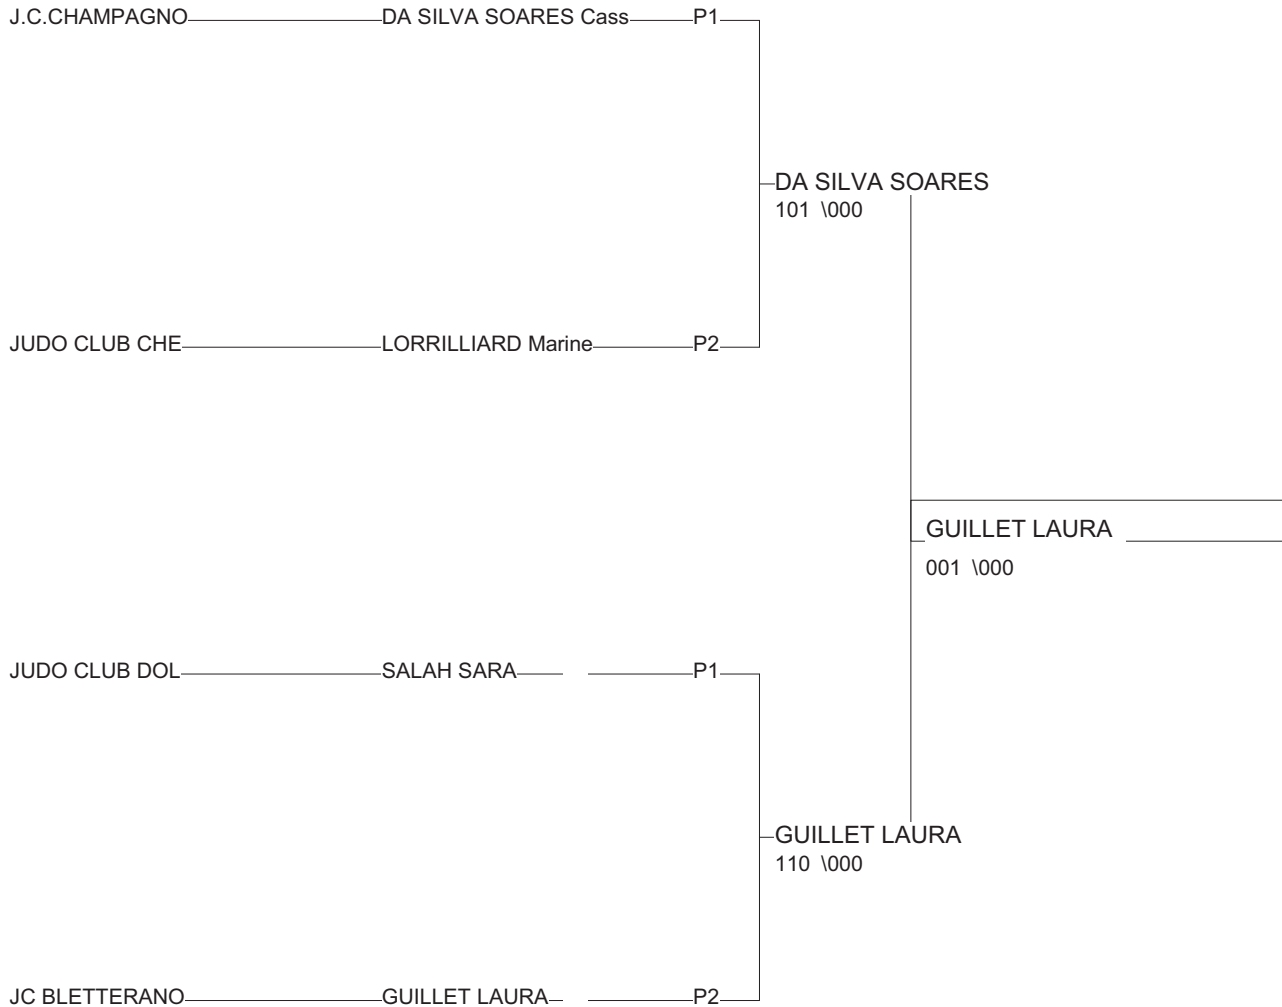

Championnat de Franche-Comté Minimes M/F

Besançon 25/04/2010

Cat. -40

Nb. Judokas : 4

1 - GUILLET LAURA	JC BLETTERAFC	P2
2 - DA SILVA SOARE	J.C. CHAMPAG09	P1
3 - LORRILLIARD Ma	JUDO CLUB C09	P2
3 - SALAH SARA	JUDO CLUB DFC	P1