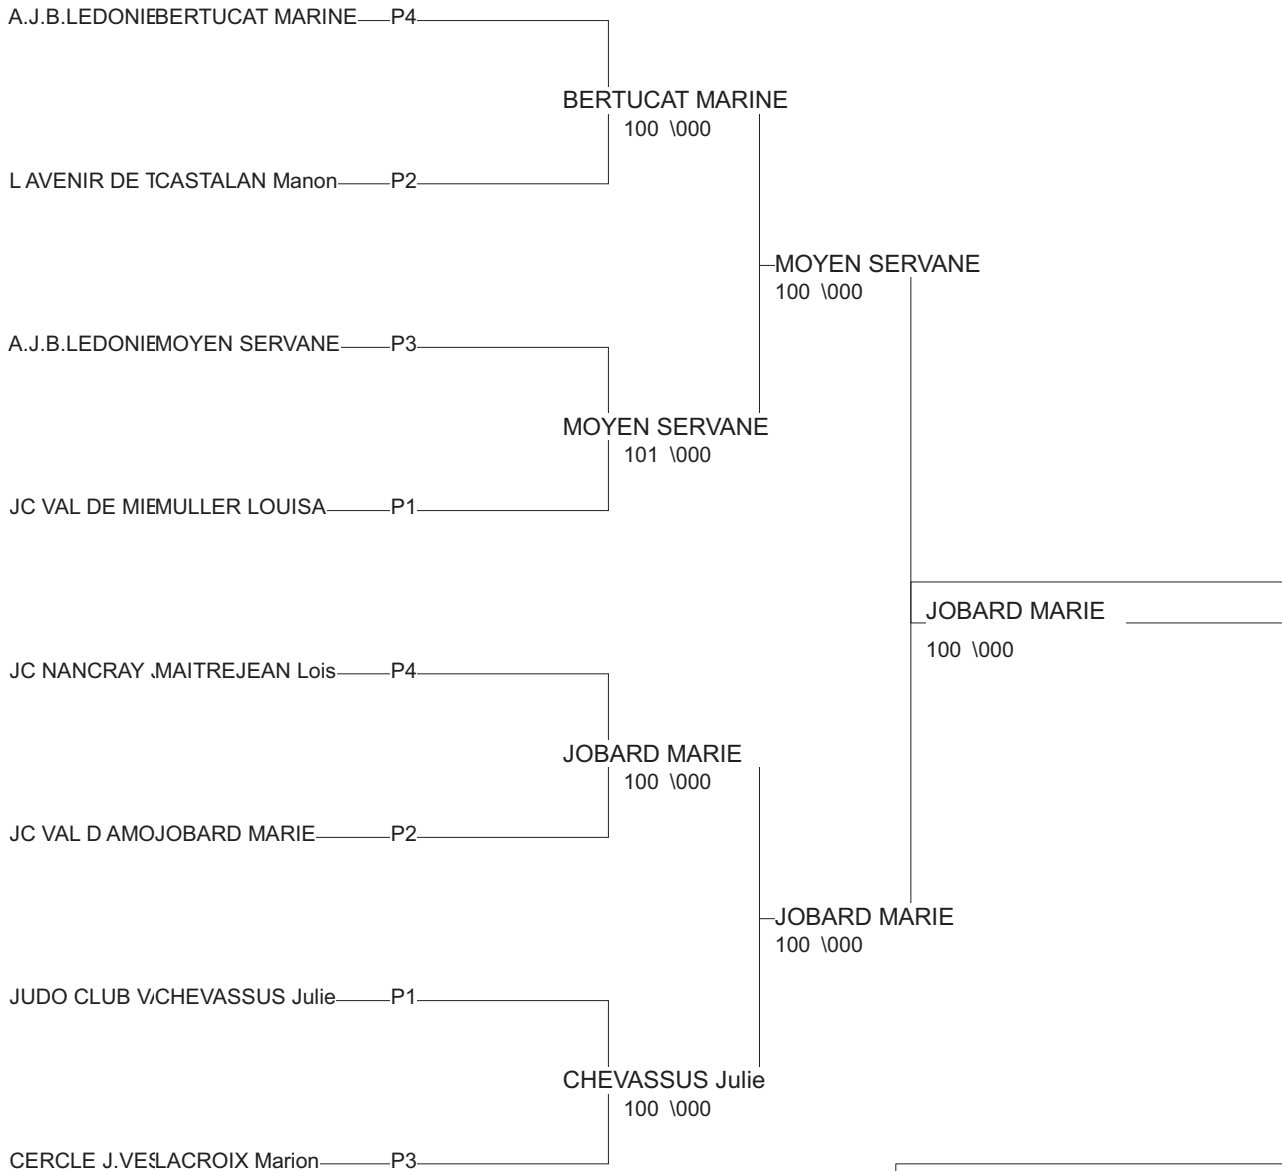

Coupe régionale Benjamins(nes)

Besançon 02/05/2010

Cat. -44

Nb. Judokas : 8

1 - JOBARD MARIE	JC VAL D AMOFC	P2
2 - MOYEN SERVANI	A.J.B.LEDONIEFC	P3
3 - BERTUCAT MARI	A.J.B.LEDONIEFC	P4
3 - CHEVASSUS Juli	JUDO CLUB V\FC	P1

BERTUCAT MARIN
-BERTUCAT MARIN

CHEVASSUS Juli
-CHEVASSUS Juli