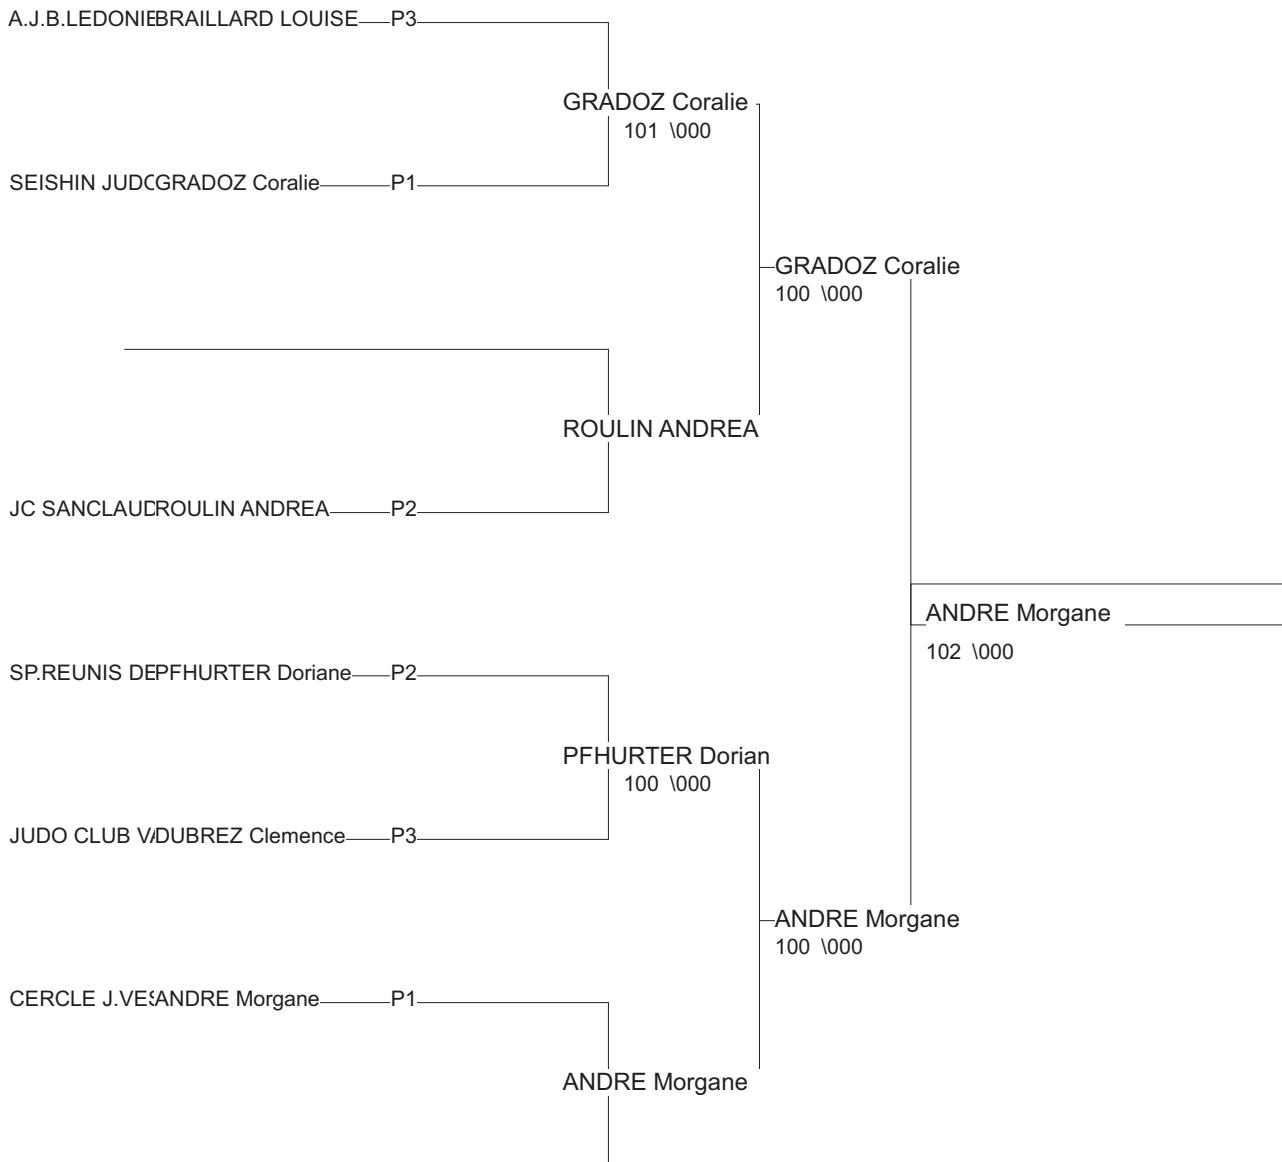

Coupe régionale Benjamins(nes)

Besançon 02/05/2010

Cat. -40

Nb. Judokas : 6

1 - ANDRE Morgane	CERCLE J.VE$FC	P1
2 - GRADOZ Coralie	SEISHIN JUDCFC	P1
3 - ROULIN ANDREA	JC SANCLAUCFC	P2
3 - PFHURTER Doria	SP.REUNIS DEFC	P2

ROULIN ANDREA
-ROULIN ANDREA

PFHURTER Doria
-PFHURTER Doria