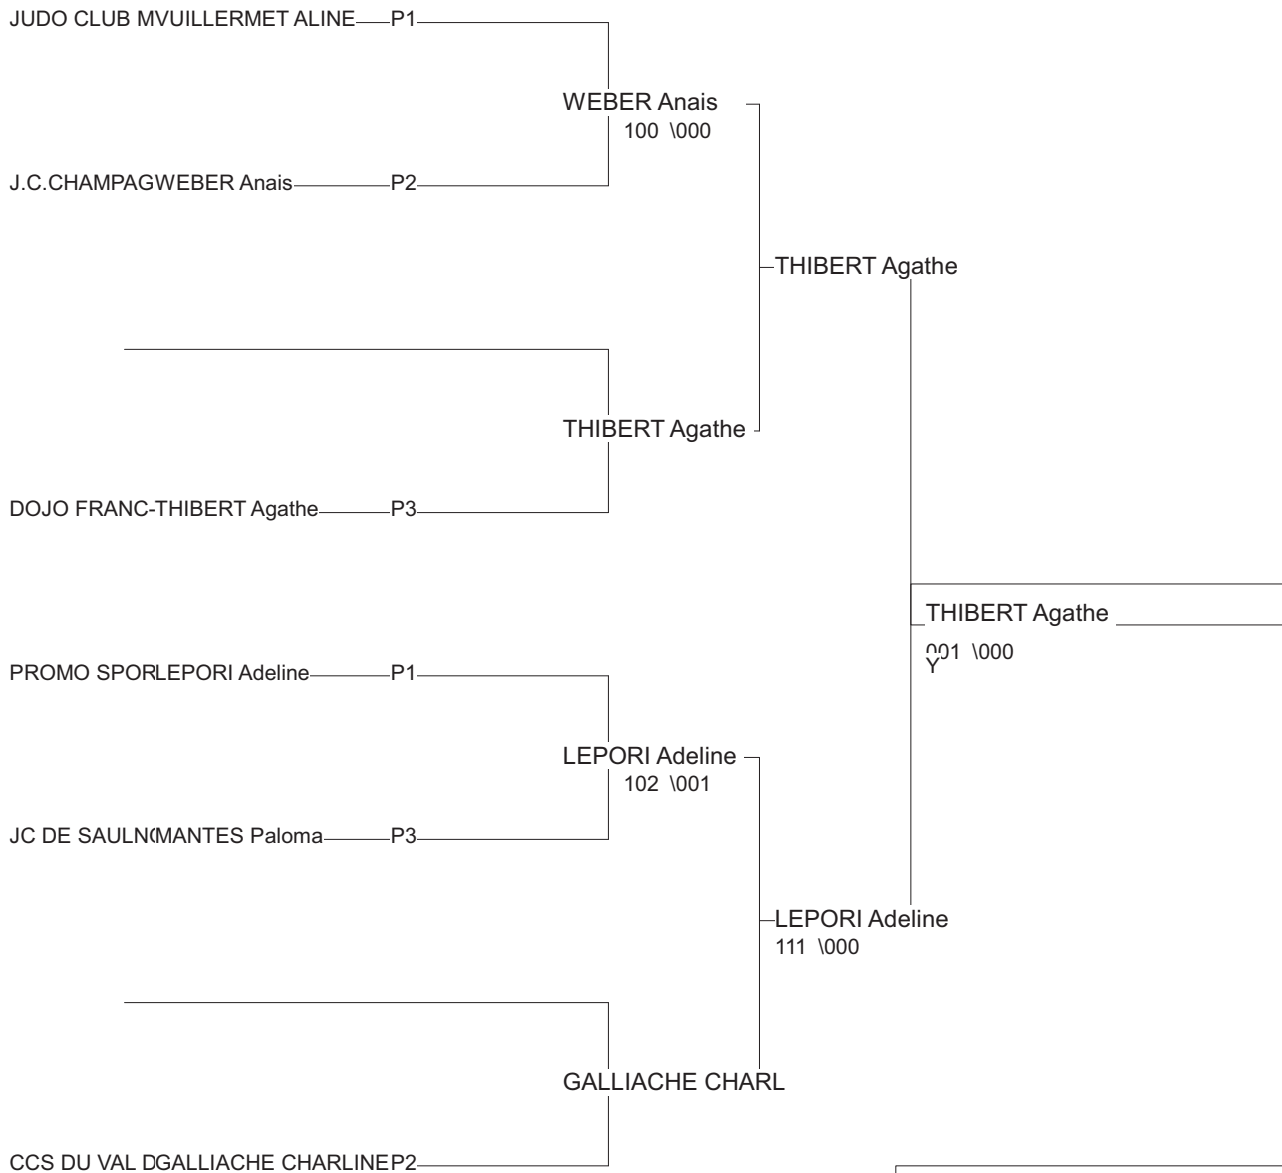

Coupe régionale Benjamins(nes)

Besançon 02/05/2010

Cat. -32

Nb. Judokas : 6

1 - THIBERT Agathe	DOJO FRANC-FC	P3
2 - LEPORI Adeline	PROMO SPORFC	P1
3 - WEBER Anais	J.C.CHAMPAGFC	P2
3 - GALLIACHE CHAI	CCS DU VAL DFC	P2

WEBER Anais
-WEBER Anais

GALLIACHE CHAR
-GALLIACHE CHAR