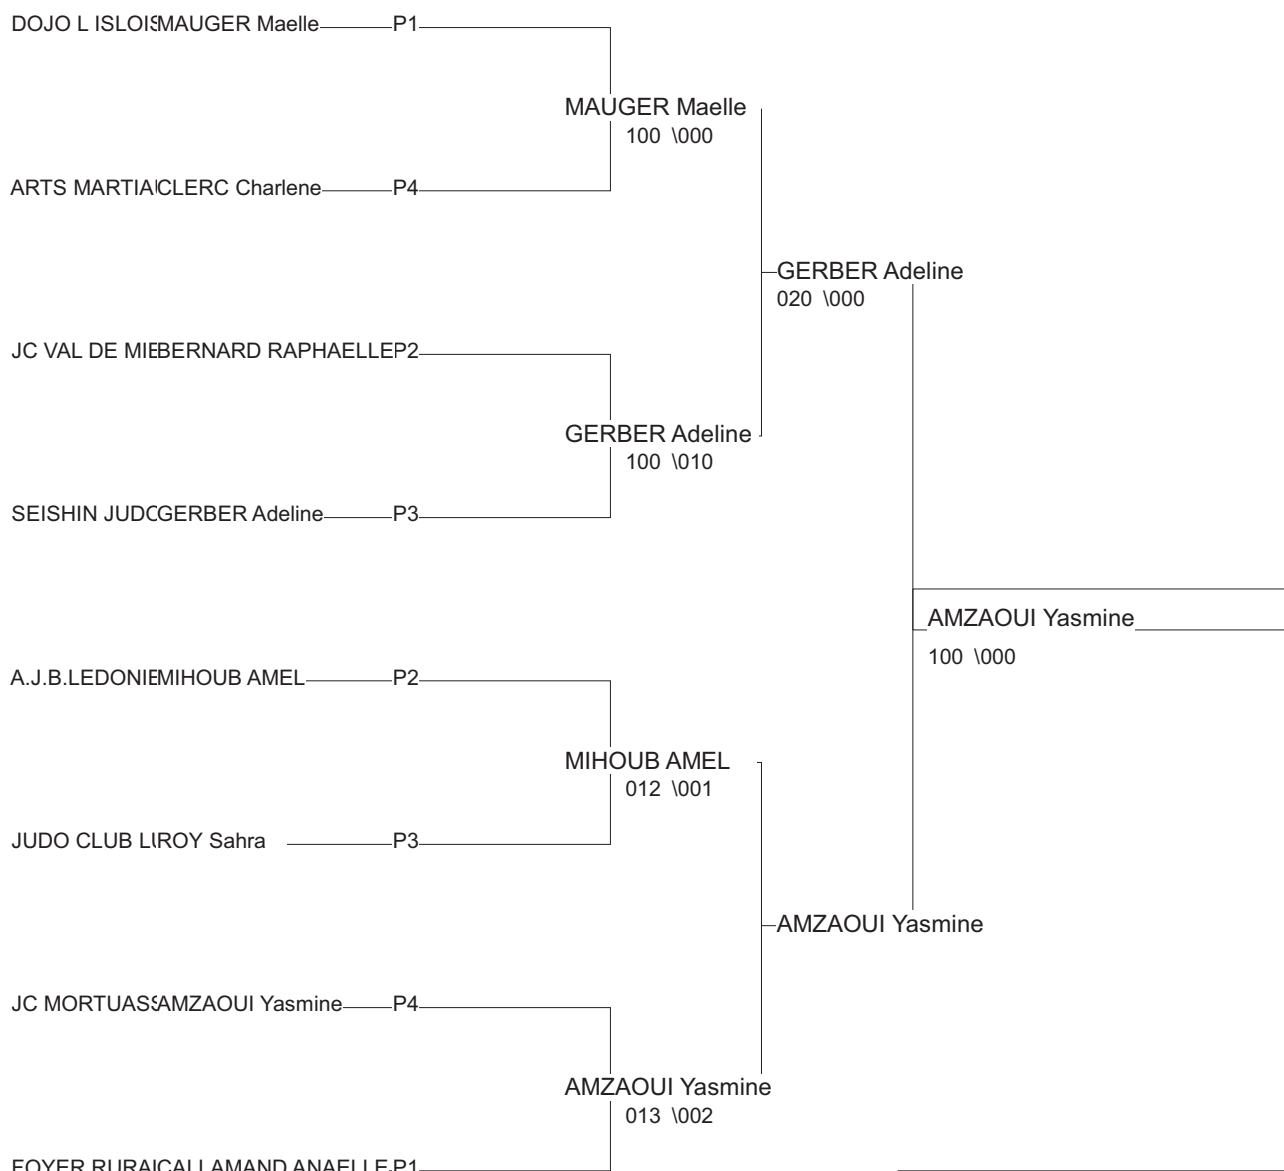

Coupe régionale Benjamins(nes)

Besançon 02/05/2010

Cat. -36

Nb. Judokas : 8

1 - AMZAOUI Yasmin	JC MORTUASFC	P4
2 - GERBER Adeline	SEISHIN JUDCFC	P3
3 - MAUGER Maelle	DOJO L ISLOISFC	P1
3 - MIHOUB AMEL	A.J.B.LEDONIEFC	P2