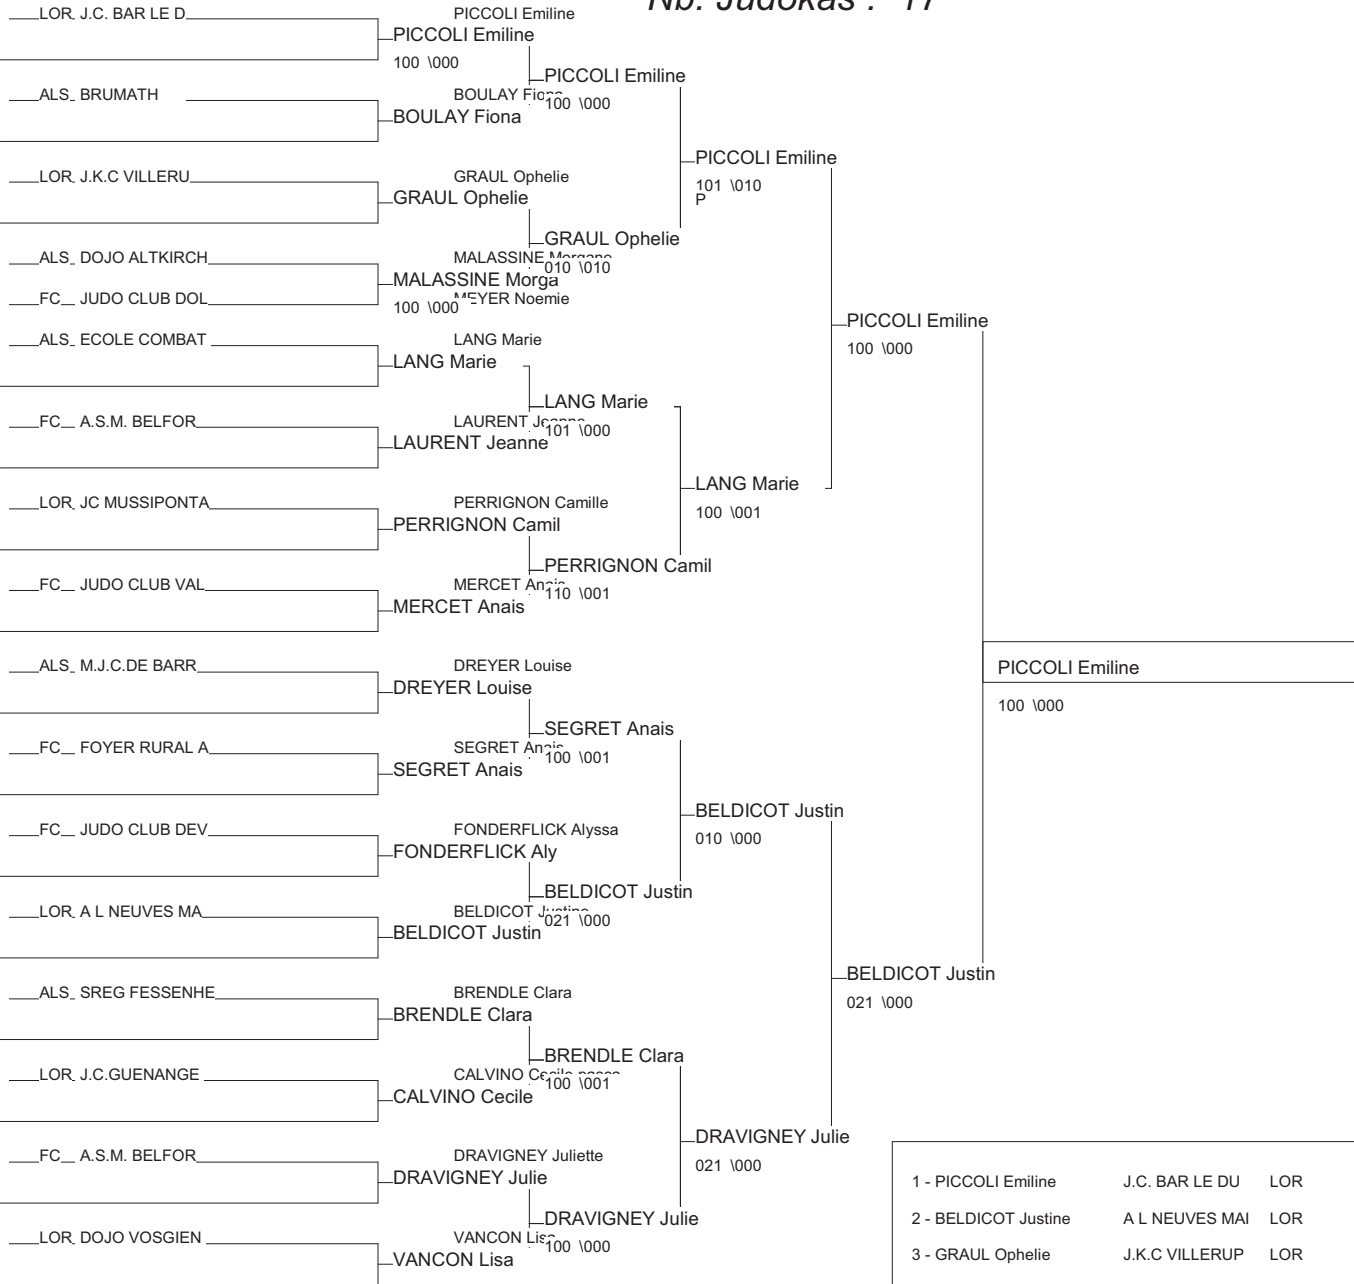

Coupe IR Est Minimés M/F

Besançon 23/05/2010

Cat. -44

Nb. Judokas : 17