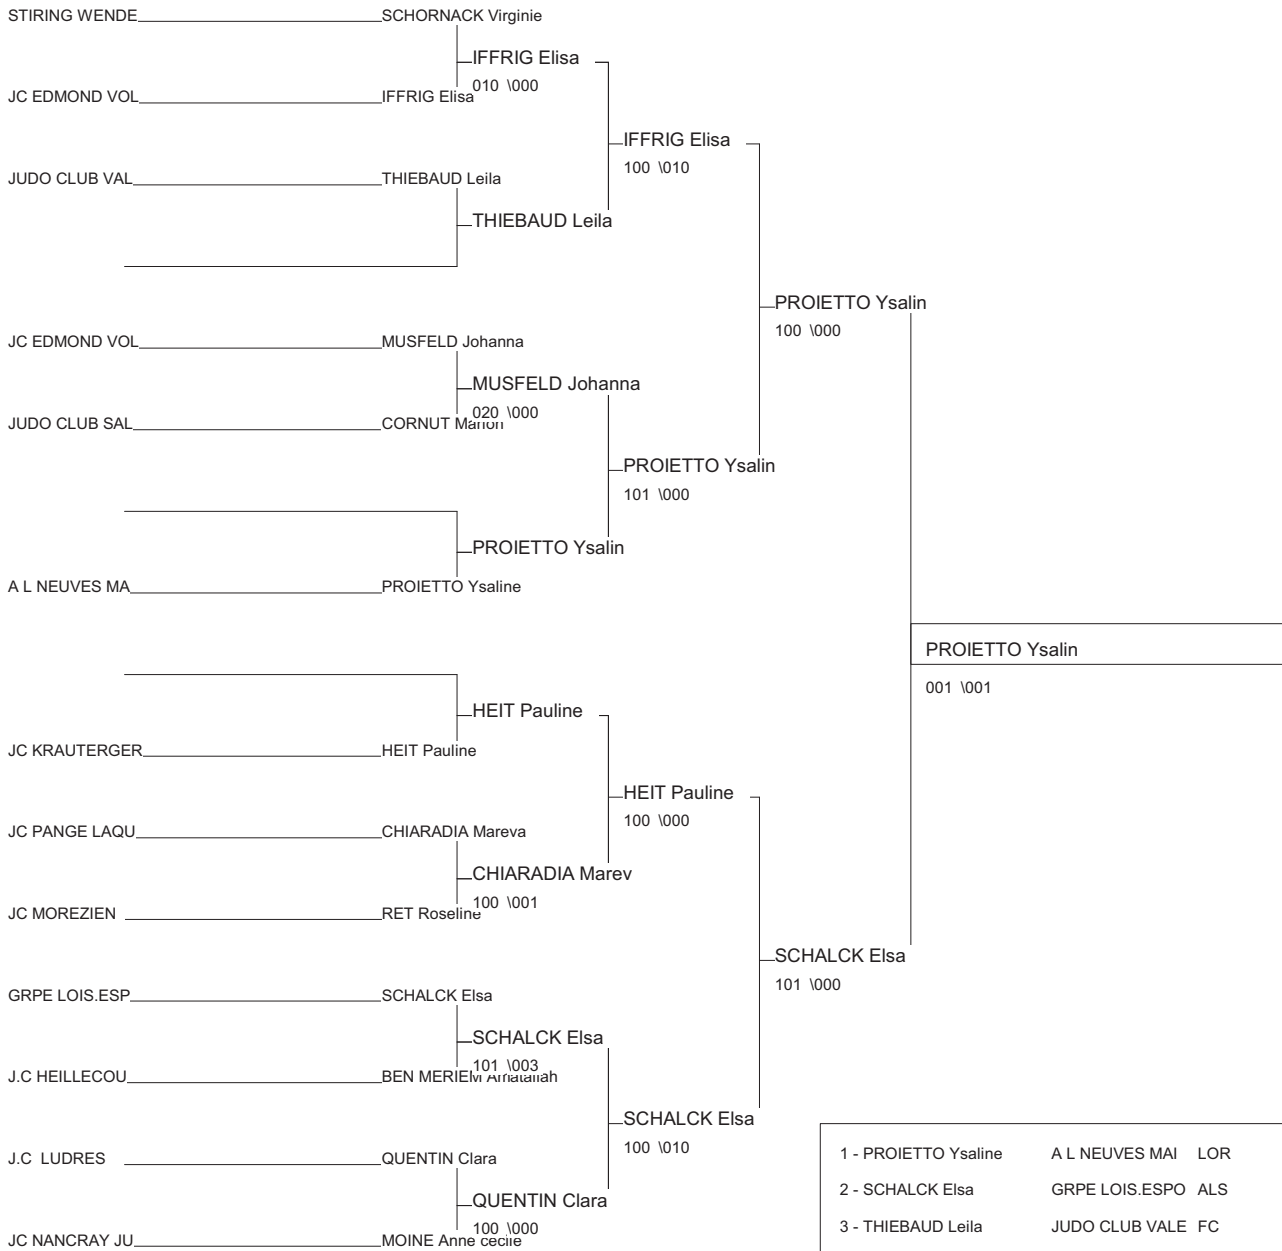

Coupe IR Est Minimés M/F

Besançon 23/05/2010

Cat. -36

Nb. Judokas : 13