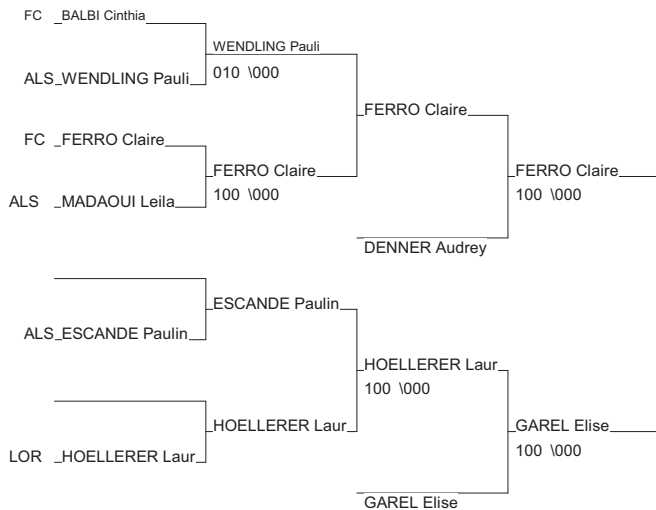

Coupe IR Est Minimés M/F

Besançon 23/05/2010

Cat. -52

Nb. Judokas : 13

1 - EMERING Fanny	JUDO CLUB DE R	LOR	LOR
2 - LECOMTE Cindy	DOJO DE THIONV	LOR	LOR
3 - FERRO Claire	PROMO SPORT BEFC		FC
3 - GAREL Elise	J.C LUDRES	LOR	LOR
5 - DENNER Audrey	JC SANCEY	FC	FC
5 - HOELLERER Laura	OFPND.DVL 54	LOR	LOR
7 - WENDLING Pauline	J.C.SAVERNE	ALS	ALS
7 - ESCANDE Pauline	AM SUNDHOFFEN	ALS	ALS