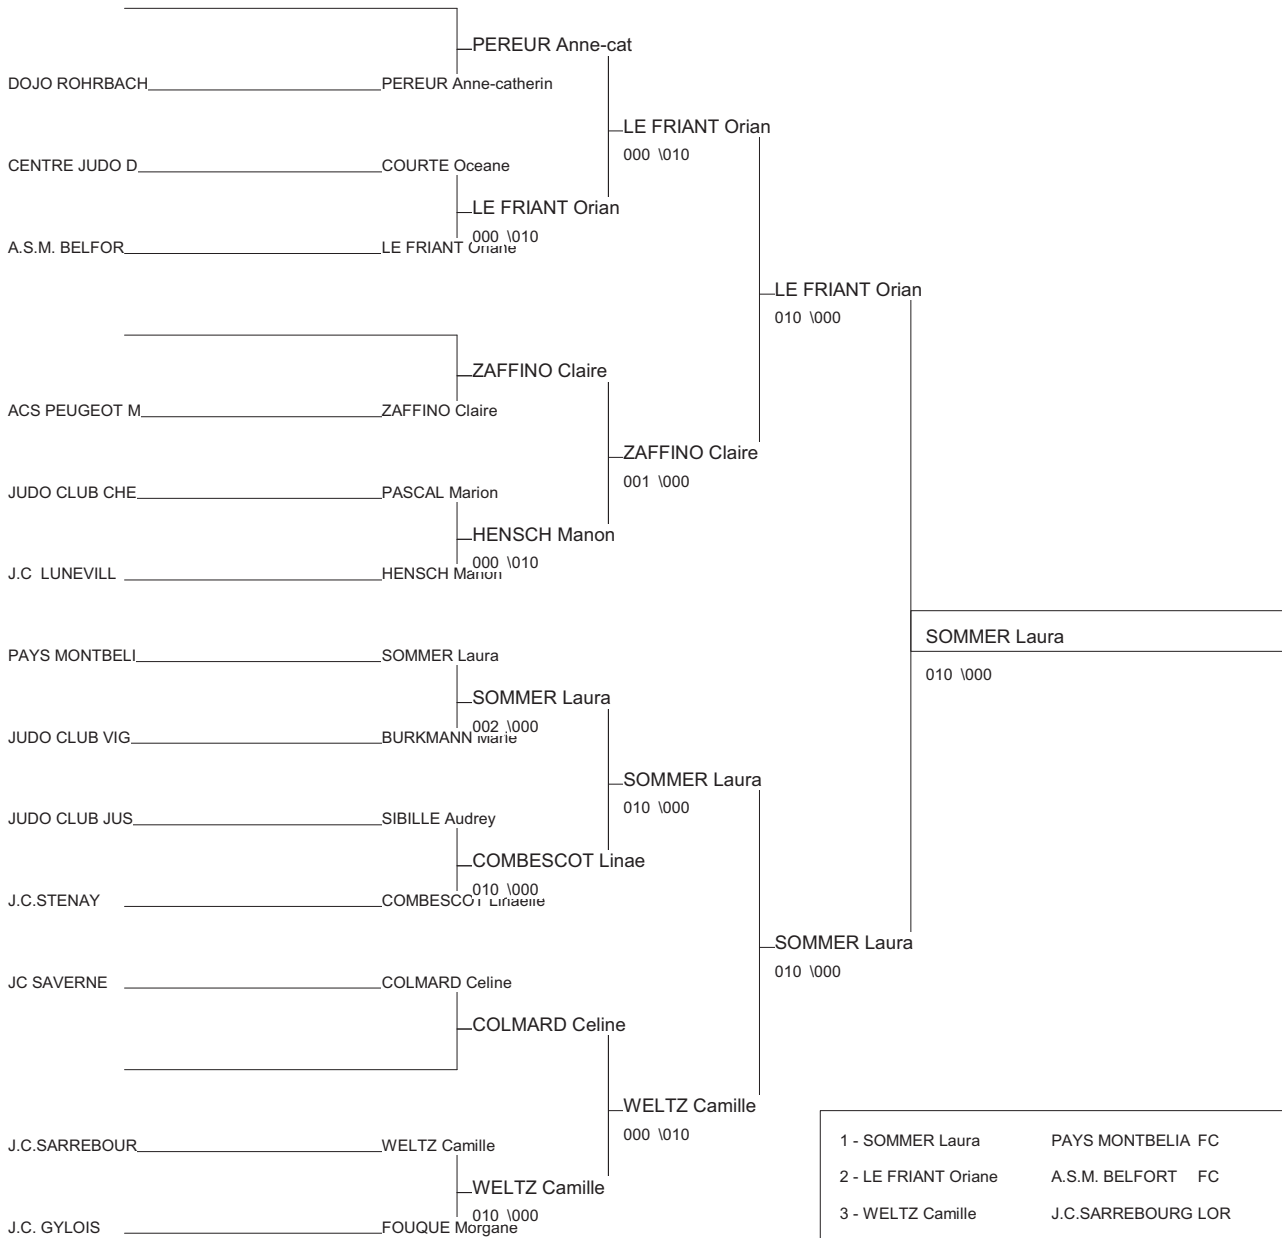

Coupe IR Est Minimés M/F

Besançon 23/05/2010

Cat. -63

Nb. Judokas : 13