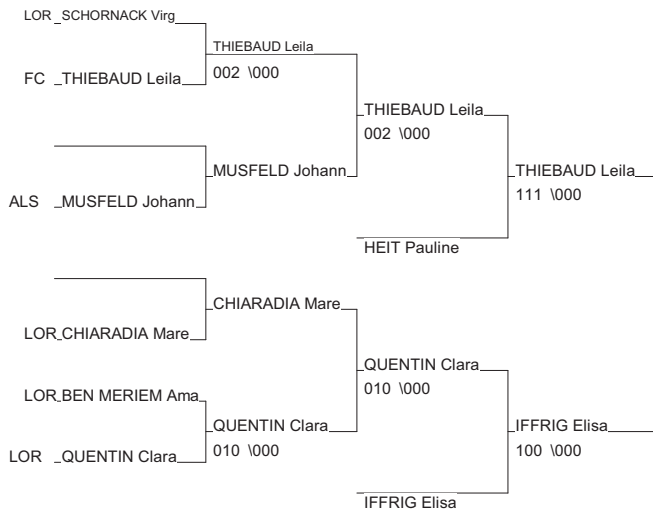

Coupe IR Est Minimés M/F

Besançon 23/05/2010

Cat. -36

Nb. Judokas : 13

1 - PROIETTO Ysaline	A L NEUVES MAI	LOR	LOR
2 - SCHALCK Elsa	GRPE LOIS.ESPO	ALS	ALS
3 - THIEBAUD Leila	JUDO CLUB VALE FC		FC
3 - IFFRIG Elisa	JC EDMOND VOLL	ALS	ALS
5 - HEIT Pauline	JC KRAUTERGERSALS		ALS
5 - QUENTIN Clara	J.C LUDRES	LOR	LOR
7 - MUSFELD Johanna	JC EDMOND VOLL	ALS	ALS
7 - CHIARADIA Mareva	JC PANGE LAQUE	LOR	LOR

Coupe IR Est Minimés M/F

Besançon 23/05/2010

Cat. -40

Nb. Judokas : 13

1 - QUILGHINI Karen	J.C.AMNEVILLE	LOR	LOR
2 - POLVERI Ilona	J.K.C VILLERUP	LOR	LOR
3 - GUILLET Laura	JC BLETTERANOI	FC	FC
3 - NORDSTROM SCHULER JUDO CLUB VIGY		LOR	LOR
5 - CLAUSSE Alexandrine	METZ JUDO	LOR	LOR
5 - DUDENHOEFFER Sarah	JC EDMOND VOLL	ALS	ALS
7 - PEZZOLI Margot	JC DE TAINTRUX	LOR	LOR
7 - PAYEUR Romane	JUDO CLUB RIBE	ALS	ALS