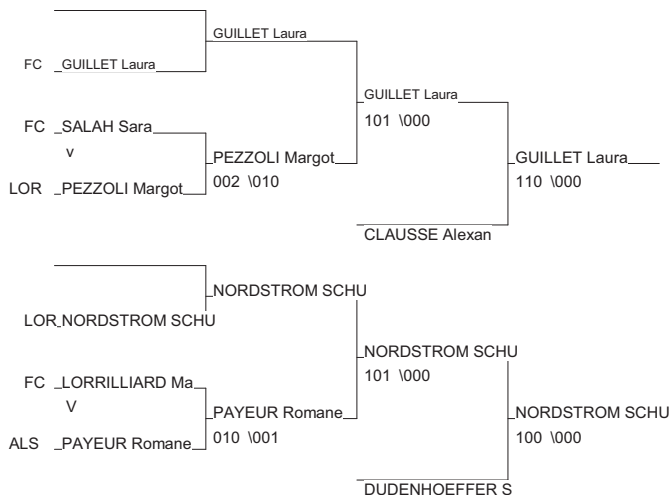

Coupe IR Est Minimés M/F

Besançon 23/05/2010

Cat. -40

Nb. Judokas : 13

1 - QUILGHINI Karen	J.C.AMNEVILLE	LOR	LOR
2 - POLVERI Ilona	J.K.C VILLERUP	LOR	LOR
3 - GUILLET Laura	JC BLETTERANOI	FC	FC
3 - NORDSTROM SCHULER JUDO CLUB VIGY		LOR	LOR
5 - CLAUSSE Alexandrine	METZ JUDO	LOR	LOR
5 - DUDENHOEFFER Sarah	JC EDMOND VOLL	ALS	ALS
7 - PEZZOLI Margot	JC DE TAINTRUX	LOR	LOR
7 - PAYEUR Romane	JUDO CLUB RIBE	ALS	ALS