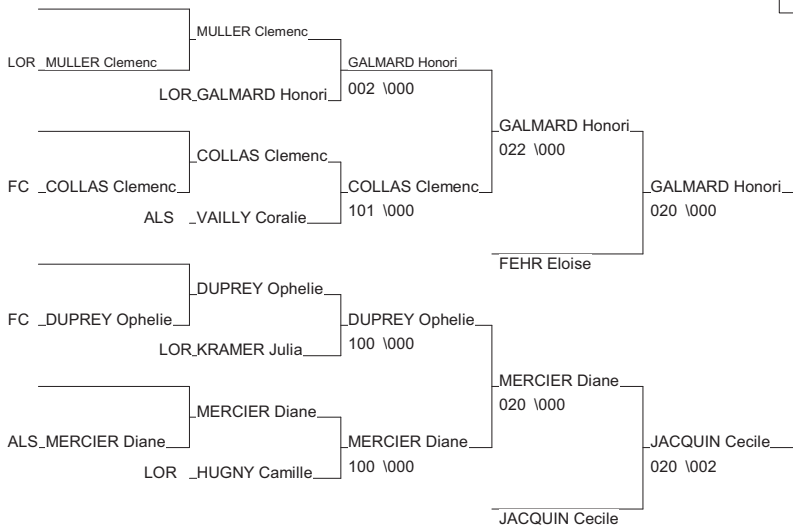

Coupe IR Est Minimés M/F

Besançon 23/05/2010

Cat. -48

Nb. Judokas : 17

1 - MECHITOUA Leila	A L NEUVES MAI	LOR	LOR
2 - CONQUET Alexandra	J.C.SARREBOURG	LOR	LOR
3 - GALMARD Honorine	J.C.SEICHANAIS	LOR	LOR
3 - JACQUIN Cecile	A.S.M. BELFORT	FC	FC
5 - FEHR Eloise	ASPTT STRASBOU	ALS	ALS
5 - MERCIER Diane	JC KRAUTERGERSALS	ALS	ALS
7 - COLLAS Clemence	CERCLE J.VESOU	FC	FC
7 - DUPREY Ophelie	CCS DU VAL D A	FC	FC

Coupe IR Est Minimés M/F

Besançon 23/05/2010

Cat. -52

Nb. Judokas : 13

1 - EMERING Fanny	JUDO CLUB DE R	LOR	LOR
2 - LECOMTE Cindy	DOJO DE THIONV	LOR	LOR
3 - FERRO Claire	PROMO SPORT BEFC		FC
3 - GAREL Elise	J.C LUDRES	LOR	LOR
5 - DENNER Audrey	JC SANCEY	FC	FC
5 - HOELLERER Laura	OFPND.DVL 54	LOR	LOR
7 - WENDLING Pauline	J.C.SAVERNE	ALS	ALS
7 - ESCANDE Pauline	AM SUNDHOFFEN	ALS	ALS