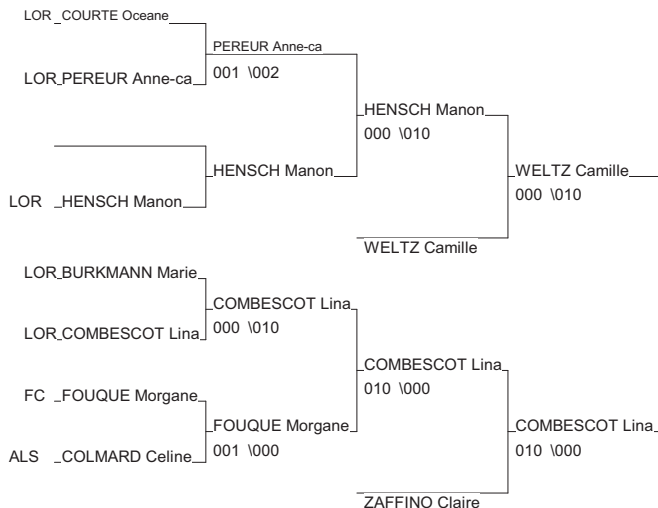

Coupe IR Est Minimés M/F

Besançon 23/05/2010

Cat. -57

Nb. Judokas : 16

1 - BECKER Celine	JC EDMOND VOLL ALS	ALS
2 - SAG Didem	J.K.C VILLERUP LOR	LOR
3 - BRIY Amelie	VIGNEULLES LOR	LOR
3 - GERMAIN Carla	ACS PEUGEOT MU ALS	ALS
5 - VANCON Oceane	JUDO CLUB DE C FC	FC
5 - REISSER Auryane	JC J-KANO DORL ALS	ALS
7 - GUERRY Mathilde	JUDOKAS DE BIS ALS	ALS
7 - JACOBS Manon	J.C.SARREBOURG LOR	LOR

Coupe IR Est Minimés M/F

Besançon 23/05/2010

Cat. -63

Nb. Judokas : 13

1 - SOMMER Laura	PAYS MONTBELIA FC	FC
2 - LE FRIANT Oriane	A.S.M. BELFORT FC	FC
3 - WELTZ Camille	J.C.SARREBOURG LOR	LOR
3 - COMBESCOT Linaelle	J.C.STENAY LOR	LOR
5 - HENSCH Manon	J.C LUNEVILLE LOR	LOR
5 - ZAFFINO Claire	ACS PEUGEOT MUALS	ALS
7 - PEREUR Anne-catherin	DOJO ROHRBACHLOR	LOR
7 - FOUQUE Morgane	J.C. GYLOIS FC	FC

Coupe IR Est Minimés M/F

Besançon 23/05/2010

Cat. -70

Nb. Judokas : 10

1 - DESMONIERE Cyrielle	JCH	ALS	ALS
2 - LANTZ Camille	JUDO CLUB ST L	LOR	LOR
3 - KACI Paloma	J.K.C VILLERUP	LOR	LOR
3 - FAIVRE Ophelie	JUDO CLUB CHAM FC		FC
5 - LEOPOLDIE Gwladys	J.C.VERNY	LOR	LOR
5 - DANGELI Alicia	JC MORTUASSIEN FC		FC
7 - GUENDOZI Camillia	ASPTT METZ JUD	LOR	LOR
7 - LIMMACHER Sarah	STE GYM. ESCHA	ALS	ALS