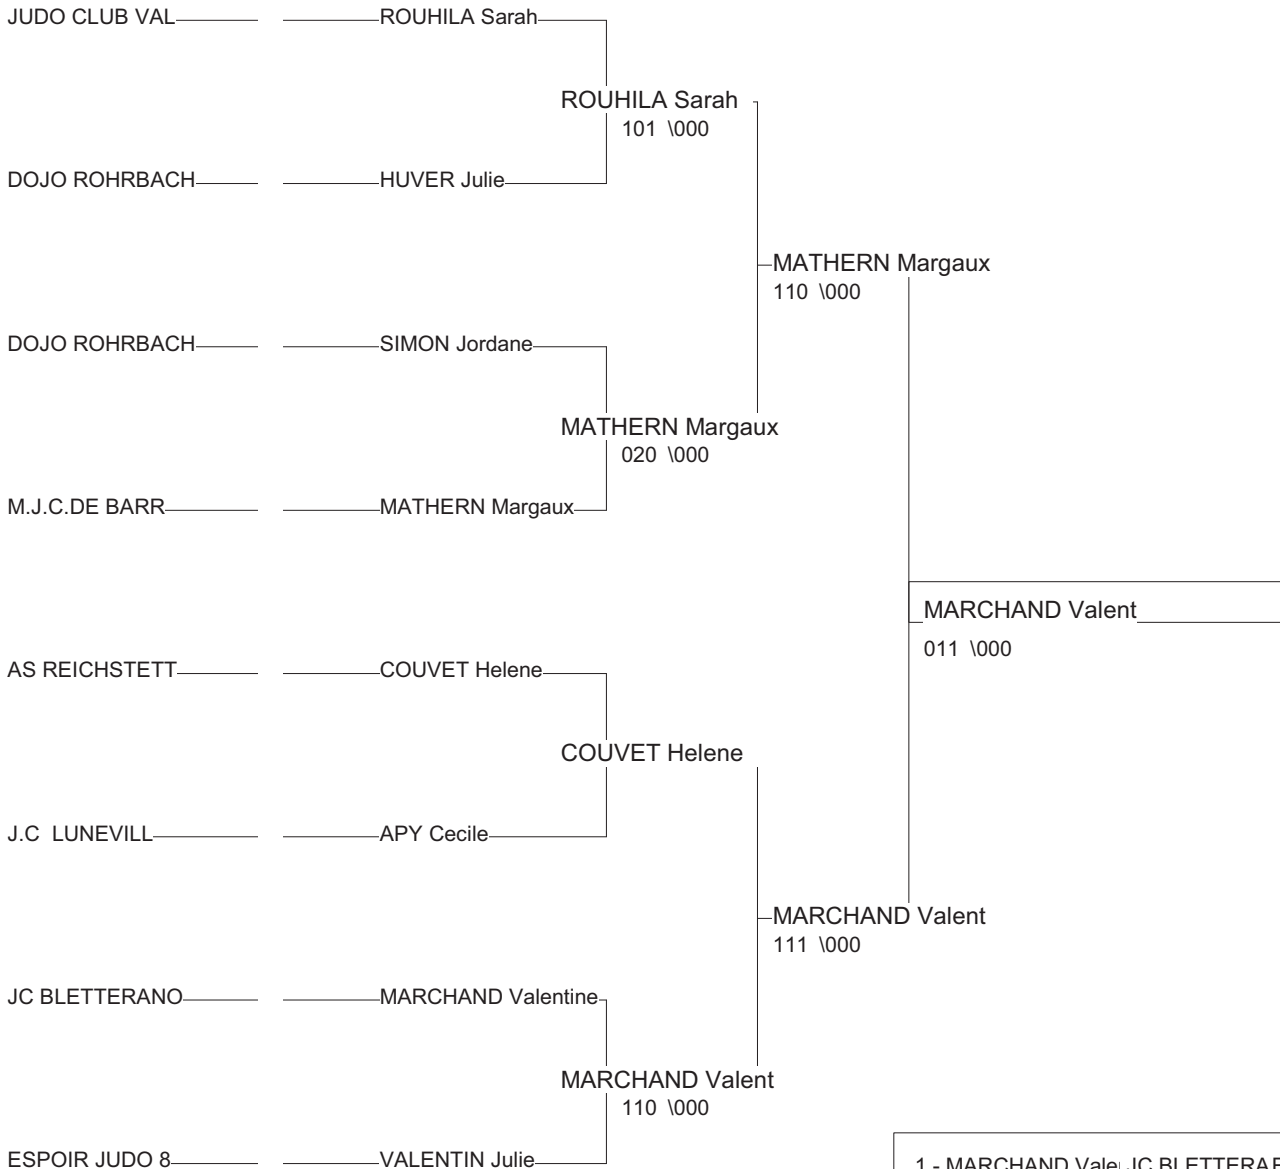

Coupe IR Est Minimés M/F

Besançon 23/05/2010

Cat. +70

Nb. Judokas : 8

1 - MARCHAND Valent	JC BLETTERANO	FC
2 - MATHERN Margaux	M.J.C.DE BARR	ALS
3 - HUVER Julie	DOJO ROHRBACH	LOR
3 - ROUHILA Sarah	JUDO CLUB VAL	FC
5 - COUVET Helene	AS REICHSTETT	ALS
5 - VALENTIN Julie	ESPOIR JUDO 8	LOR
7 - SIMON Jordane	DOJO ROHRBACH	LOR
7 - APY Cecile	J.C LUNEVILL	LOR