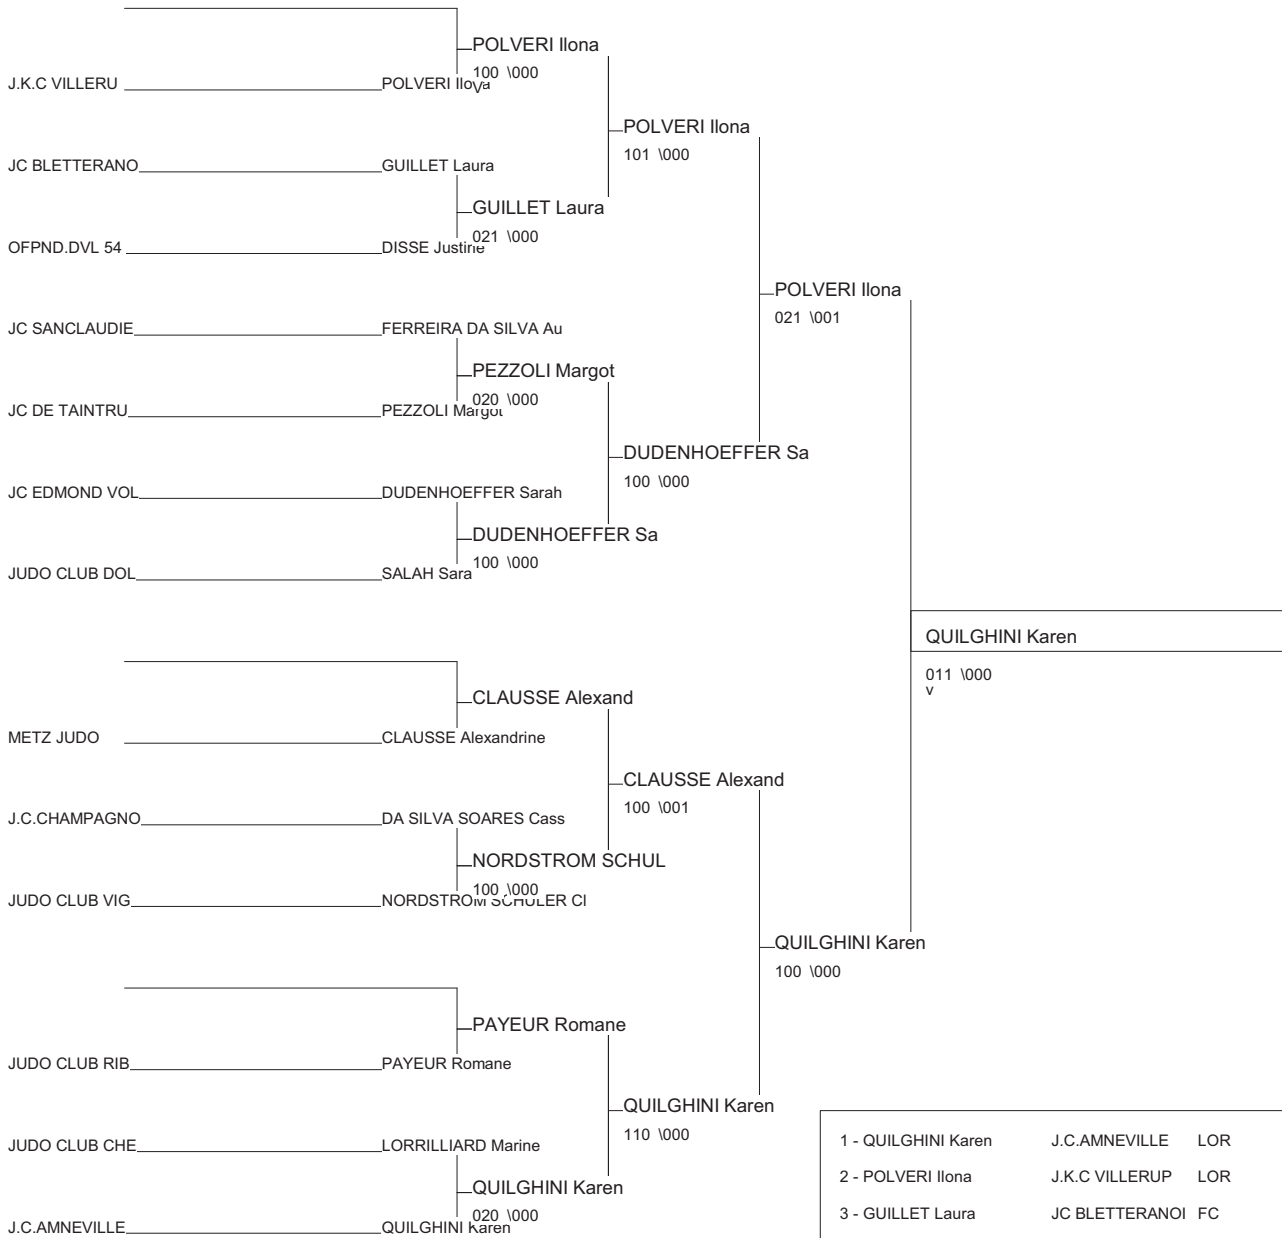

Coupe IR Est Minimés M/F

Besançon 23/05/2010

Cat. -40

Nb. Judokas : 13