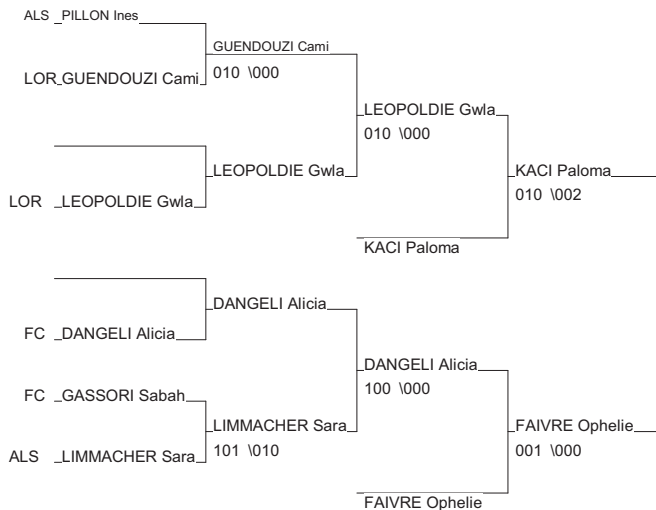

Coupe IR Est Minimés M/F

Besançon 23/05/2010

Cat. -70

Nb. Judokas : 10

1 - DESMONIERE Cyrielle	JCH	ALS	ALS
2 - LANTZ Camille	JUDO CLUB ST L	LOR	LOR
3 - KACI Paloma	J.K.C VILLERUP	LOR	LOR
3 - FAIVRE Ophelie	JUDO CLUB CHAM FC		FC
5 - LEOPOLDIE Gwladys	J.C.VERNY	LOR	LOR
5 - DANGELI Alicia	JC MORTUASSIEN FC		FC
7 - GUENDOZI Camillia	ASPTT METZ JUD	LOR	LOR
7 - LIMMACHER Sarah	STE GYM. ESCHA	ALS	ALS