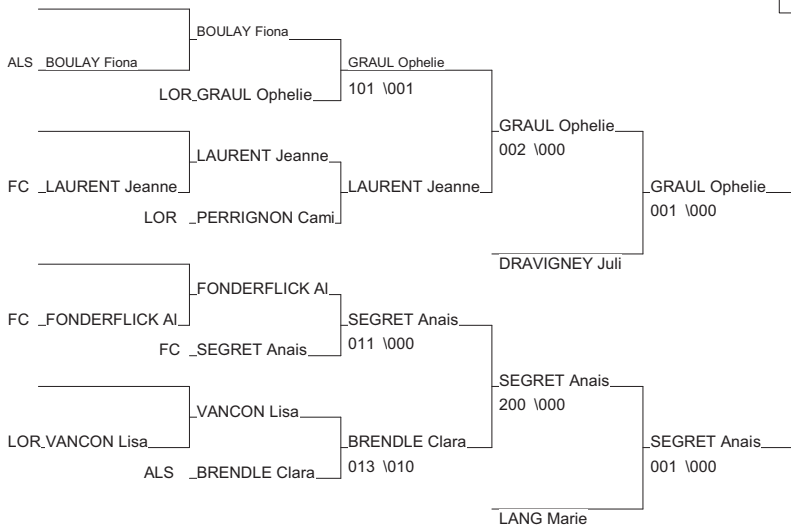

Coupe IR Est Minimés M/F

Besançon 23/05/2010

Cat. -40

Nb. Judokas : 13

1 - QUILGHINI Karen	J.C.AMNEVILLE	LOR	LOR
2 - POLVERI Ilona	J.K.C VILLERUP	LOR	LOR
3 - GUILLET Laura	JC BLETTERANOI	FC	FC
3 - NORDSTROM SCHULER JUDO CLUB VIGY		LOR	LOR
5 - CLAUSSE Alexandrine	METZ JUDO	LOR	LOR
5 - DUDENHOEFFER Sarah	JC EDMOND VOLL	ALS	ALS
7 - PEZZOLI Margot	JC DE TAINTRUX	LOR	LOR
7 - PAYEUR Romane	JUDO CLUB RIBE	ALS	ALS

Coupe IR Est Minimés M/F

Besançon 23/05/2010

Cat. -44

Nb. Judokas : 17

1 - PICCOLI Emiline	J.C. BAR LE DU	LOR	LOR
2 - BELDICOT Justine	A L NEUVES MAI	LOR	LOR
3 - GRAUL Ophelie	J.K.C VILLERUP	LOR	LOR
3 - SEGRET Anais	FOYER RURAL AR FC		FC
5 - DRAVIGNEY Juliette	A.S.M. BELFORT	FC	FC
5 - LANG Marie	ECOLE COMBAT S ALS		ALS
7 - LAURENT Jeanne	A.S.M. BELFORT	FC	FC
7 - BRENDLE Clara	SREG FESSENHEI ALS		ALS

Coupe IR Est Minimés M/F

Besançon 23/05/2010

Cat. -48

Nb. Judokas : 17

1 - MECHITOUA Leila	A L NEUVES MAI	LOR	LOR
2 - CONQUET Alexandra	J.C.SARREBOURG	LOR	LOR
3 - GALMARD Honorine	J.C.SEICHANAIS	LOR	LOR
3 - JACQUIN Cecile	A.S.M. BELFORT	FC	FC
5 - FEHR Eloise	ASPTT STRASBOU	ALS	ALS
5 - MERCIER Diane	JC KRAUTERGERSALS	ALS	ALS
7 - COLLAS Clemence	CERCLE J.VESOU	FC	FC
7 - DUPREY Ophelie	CCS DU VAL D A	FC	FC