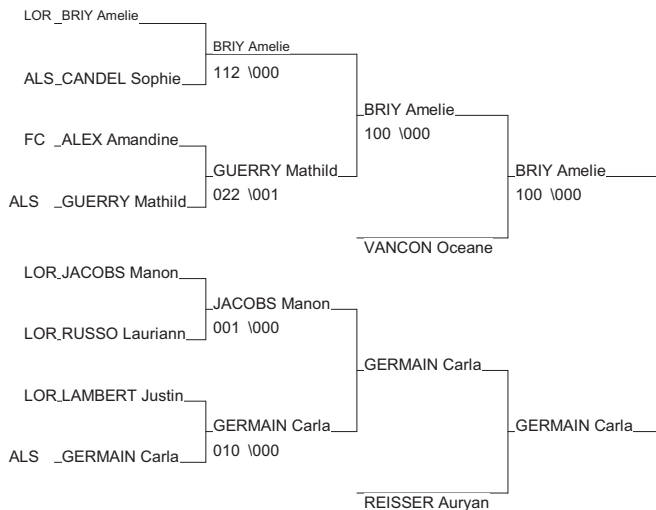

Coupe IR Est Minimés M/F

Besançon 23/05/2010

Cat. -52

Nb. Judokas : 13

1 - EMERING Fanny	JUDO CLUB DE R	LOR	LOR
2 - LECOMTE Cindy	DOJO DE THIONV	LOR	LOR
3 - FERRO Claire	PROMO SPORT BEFC		FC
3 - GAREL Elise	J.C LUDRES	LOR	LOR
5 - DENNER Audrey	JC SANCEY	FC	FC
5 - HOELLERER Laura	OFPND.DVL 54	LOR	LOR
7 - WENDLING Pauline	J.C.SAVERNE	ALS	ALS
7 - ESCANDE Pauline	AM SUNDHOFFEN	ALS	ALS

Coupe IR Est Minimés M/F

Besançon 23/05/2010

Cat. -57

Nb. Judokas : 16

1 - BECKER Celine	JC EDMOND VOLL ALS	ALS
2 - SAG Didem	J.K.C VILLERUP LOR	LOR
3 - BRIY Amelie	VIGNEULLES LOR	LOR
3 - GERMAIN Carla	ACS PEUGEOT MU ALS	ALS
5 - VANCON Oceane	JUDO CLUB DE C FC	FC
5 - REISSER Auryane	JC J-KANO DORL ALS	ALS
7 - GUERRY Mathilde	JUDOKAS DE BIS ALS	ALS
7 - JACOBS Manon	J.C.SARREBOURG LOR	LOR

Coupe IR Est Minimés M/F

Besançon 23/05/2010

Cat. -63

Nb. Judokas : 13

1 - SOMMER Laura	PAYS MONTBELIA FC	FC
2 - LE FRIANT Oriane	A.S.M. BELFORT FC	FC
3 - WELTZ Camille	J.C.SARREBOURG LOR	LOR
3 - COMBESCOT Linaelle	J.C.STENAY LOR	LOR
5 - HENSCH Manon	J.C LUNEVILLE LOR	LOR
5 - ZAFFINO Claire	ACS PEUGEOT MUALS	ALS
7 - PEREUR Anne-catherin	DOJO ROHRBACHLOR	LOR
7 - FOUQUE Morgane	J.C. GYLOIS FC	FC