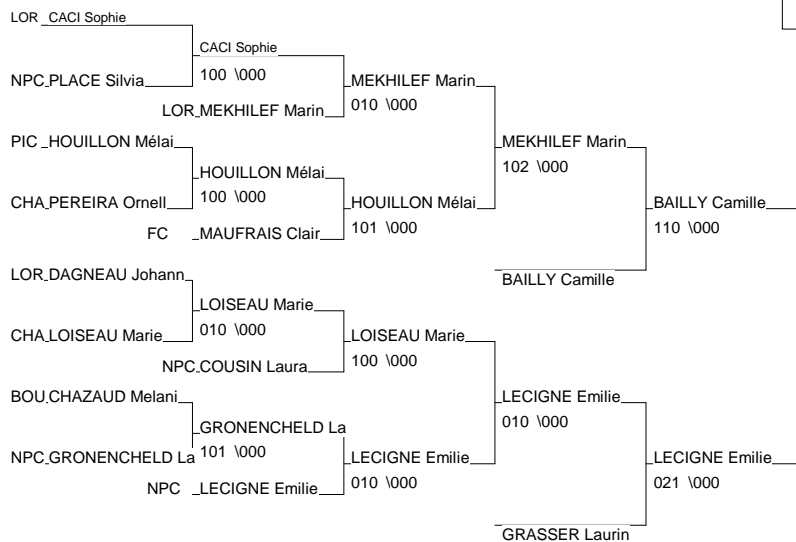

1/2 FINALE FRANCE 2D

SAINT DIE DES VOSGES 29/05/2010

Cat. -57

Nb. Judokas : 31

1 - RECEVEAUX Helene	A.D.J. 21	BOU	BOU
2 - CLERGET Chloe	SPORTING MARNACHA	CHA	CHA
3 - BAILLY Camille	SPORTING MARNACHA	CHA	CHA
3 - LECIGNE Emilie	JC COUDEKERQU	NPC	NPC
5 - MEKHILEF Marina	J.K.C VILLERUP	LOR	LOR
5 - GRASSER Laurine	J.C.QUATZENHEI	ALS	ALS
7 - HOUILLON Mélaïne	HAM	PIC	PIC
7 - LOISEAU Marie	OLYMPIQUE C TR	CHA	CHA