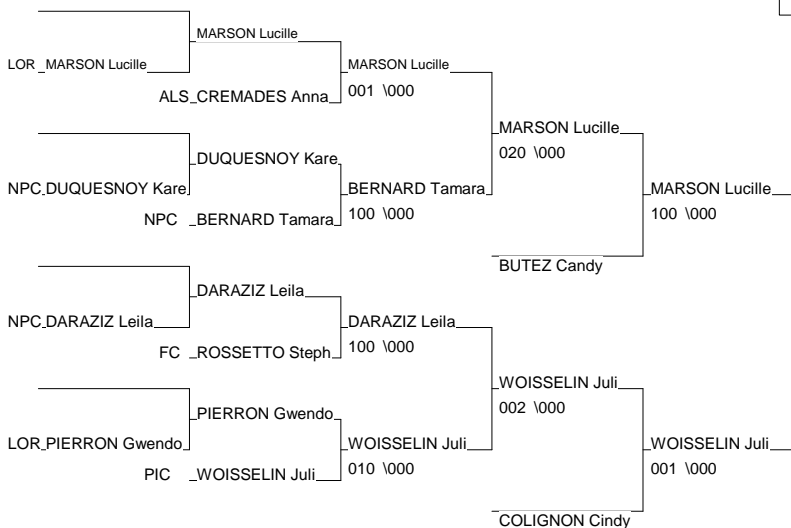

1/2 FINALE FRANCE 2D

SAINT DIE DES VOSGES 29/05/2010

Cat. -48

Nb. Judokas : 18

1 - CLEMENT Melanie	J.C. BAR SUR A	CHA	CHA
2 - KLEIN Lucille	JC KRAUTERGERSALS		ALS
3 - MARSON Lucille	J.C.MONTMEDY	LOR	LOR
3 - WOISSELIN Juliette	JAMP	PIC	PIC
5 - BUTEZ Candy	SPORTING MARNACHA		CHA
5 - COLIGNON Cindy	JUDO OISE PIC	PIC	PIC
7 - BERNARD Tamara	JCB ARRAS	NPC	NPC
7 - DARAZIZ Leila	Alliance Judo5	NPC	NPC

1/2 FINALE FRANCE 2D

SAINT DIE DES VOSGES 29/05/2010

Cat. -52

Nb. Judokas : 26

1 - MOUGEL Berengere	ACS PEUGEOT MU ALS	ALS
2 - SANNER Priscilla	JC KRAUTERGERSALS	ALS
3 - GOURIER Eva	A.D.J. 21 BOU	BOU
3 - BRACAVAL Anais	JCO 59 ROUBAIX NPC	NPC
5 - LE CABEC Elodie	A.J. 54 LOR	LOR
5 - CAMILLERI Melanie	LEERS NPC	NPC
7 - FONTENELLE Nina	J.C.STENAY LOR	LOR
7 - MEIRSMAN Julie	Alliance Judo5 NPC	NPC