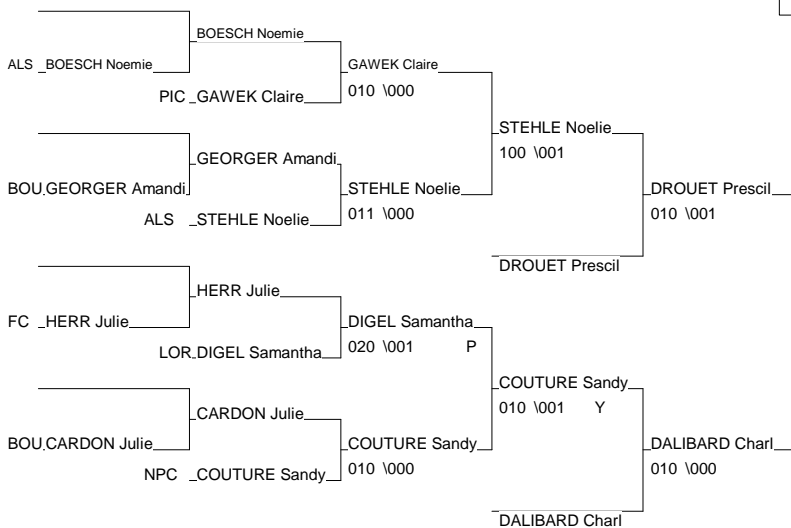

1/2 FINALE FRANCE 2D

SAINT DIE DES VOSGES 29/05/2010

Cat. -78

Nb. Judokas : 23

1 - MOULIN Marie	A.J. 54	LOR	LOR
2 - CAMUS Pauline	JAMP	PIC	PIC
3 - DROUET Prescillia	JUDO CLUB DE R	CHA	CHA
3 - DALIBARD Charlene	A.D.J. 21	BOU	BOU
5 - STEHLE Noemie	JC VILLE	ALS	ALS
5 - COUTURE Sandy	U.S.A.L. JUDO	NPC	NPC
7 - GAWEK Claire	JUDO OISE PIC	PIC	PIC
7 - DIGEL Samantha	J.C.VERNY	LOR	LOR