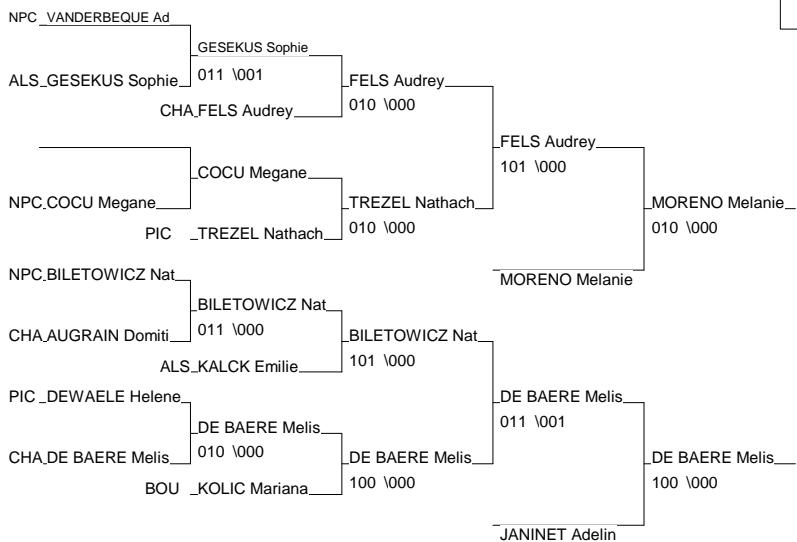

1/2 FINALE FRANCE 2D

SAINT DIE DES VOSGES 29/05/2010

Cat. -70

Nb. Judokas : 31

1 - GOTORBE Virginie	SPORTING MARNACHA	CHA
2 - LE FRIEC Melody	ACS PEUGEOT MU ALS	ALS
3 - MORENO Melanie	ACS PEUGEOT MU ALS	ALS
3 - DE BAERE Melissande	CERCLE J CHAMP	CHA
5 - FELS Audrey	SPORTING MARNACHA	CHA
5 - JANINET Adeline	A.D.J. 21	BOU
7 - TREZEL Nathacha	SENLIS GSPR	PIC
7 - BILETOWICZ Natacha	HALLUIN	NPC

1/2 FINALE FRANCE 2D

SAINT DIE DES VOSGES 29/05/2010

Cat. -78

Nb. Judokas : 23

1 - MOULIN Marie	A.J. 54	LOR	LOR
2 - CAMUS Pauline	JAMP	PIC	PIC
3 - DROUET Prescillia	JUDO CLUB DE R	CHA	CHA
3 - DALIBARD Charlene	A.D.J. 21	BOU	BOU
5 - STEHLE Noemie	JC VILLE	ALS	ALS
5 - COUTURE Sandy	U.S.A.L. JUDO	NPC	NPC
7 - GAWEK Claire	JUDO OISE PIC	PIC	PIC
7 - DIGEL Samantha	J.C.VERNY	LOR	LOR