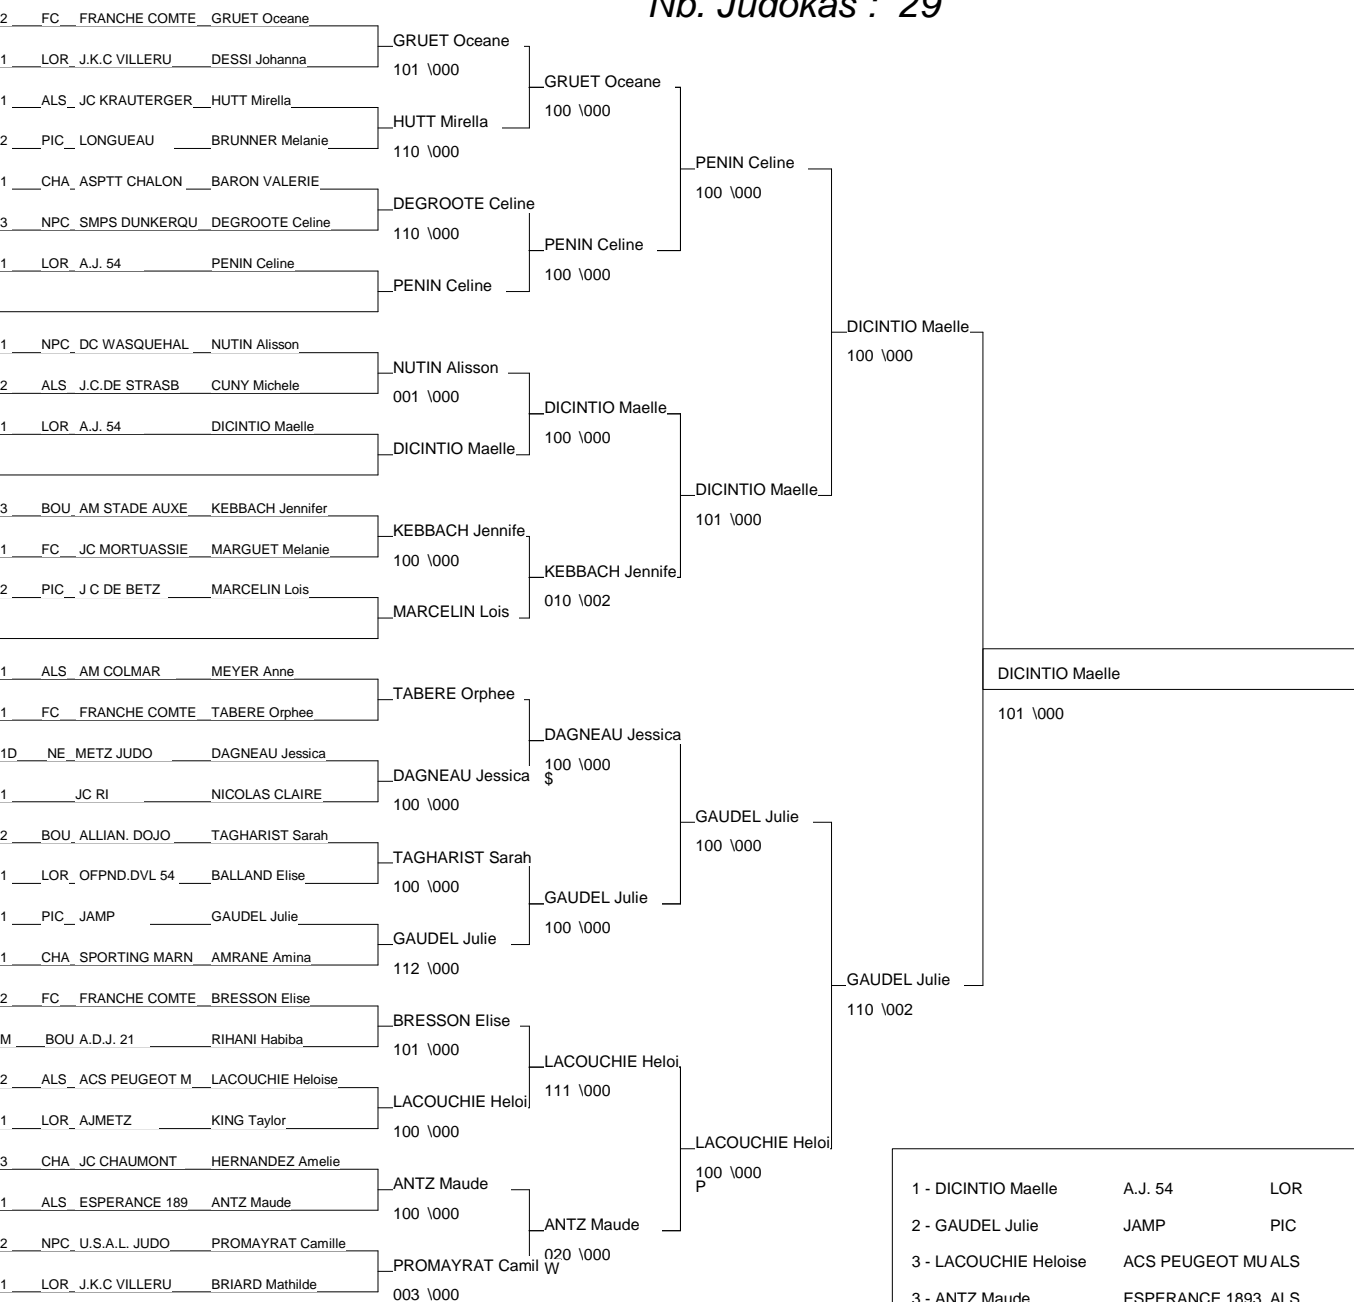

1/2 FINALE FRANCE 2D

SAINT DIE DES VOSGES 29/05/2010

Cat. -63

Nb. Judokas : 29