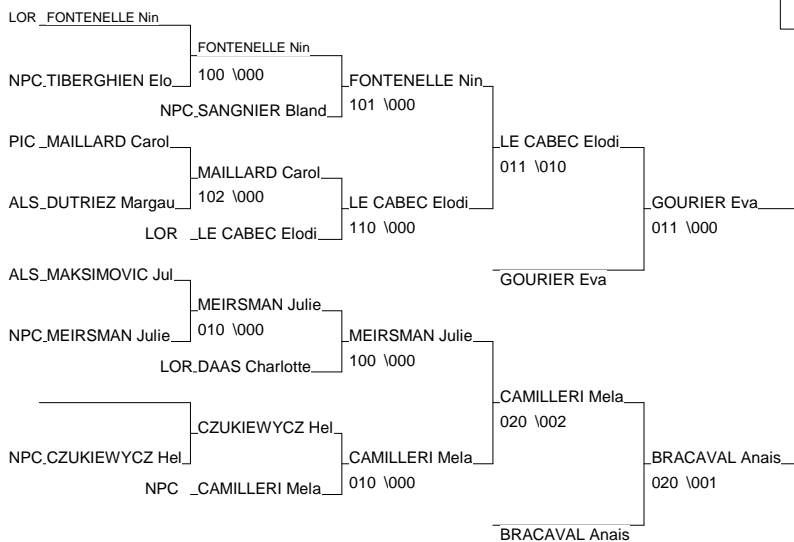

1/2 FINALE FRANCE 2D

SAINT DIE DES VOSGES 29/05/2010

Cat. -52

Nb. Judokas : 26

1 - MOUGEL Berengere	ACS PEUGEOT MU ALS	ALS
2 - SANNER Priscilla	JC KRAUTERGERSALS	ALS
3 - GOURIER Eva	A.D.J. 21 BOU	BOU
3 - BRACAVAL Anais	JCO 59 ROUBAIX NPC	NPC
5 - LE CABEC Elodie	A.J. 54 LOR	LOR
5 - CAMILLERI Melanie	LEERS NPC	NPC
7 - FONTENELLE Nina	J.C.STENAY LOR	LOR
7 - MEIRSMAN Julie	Alliance Judo5 NPC	NPC