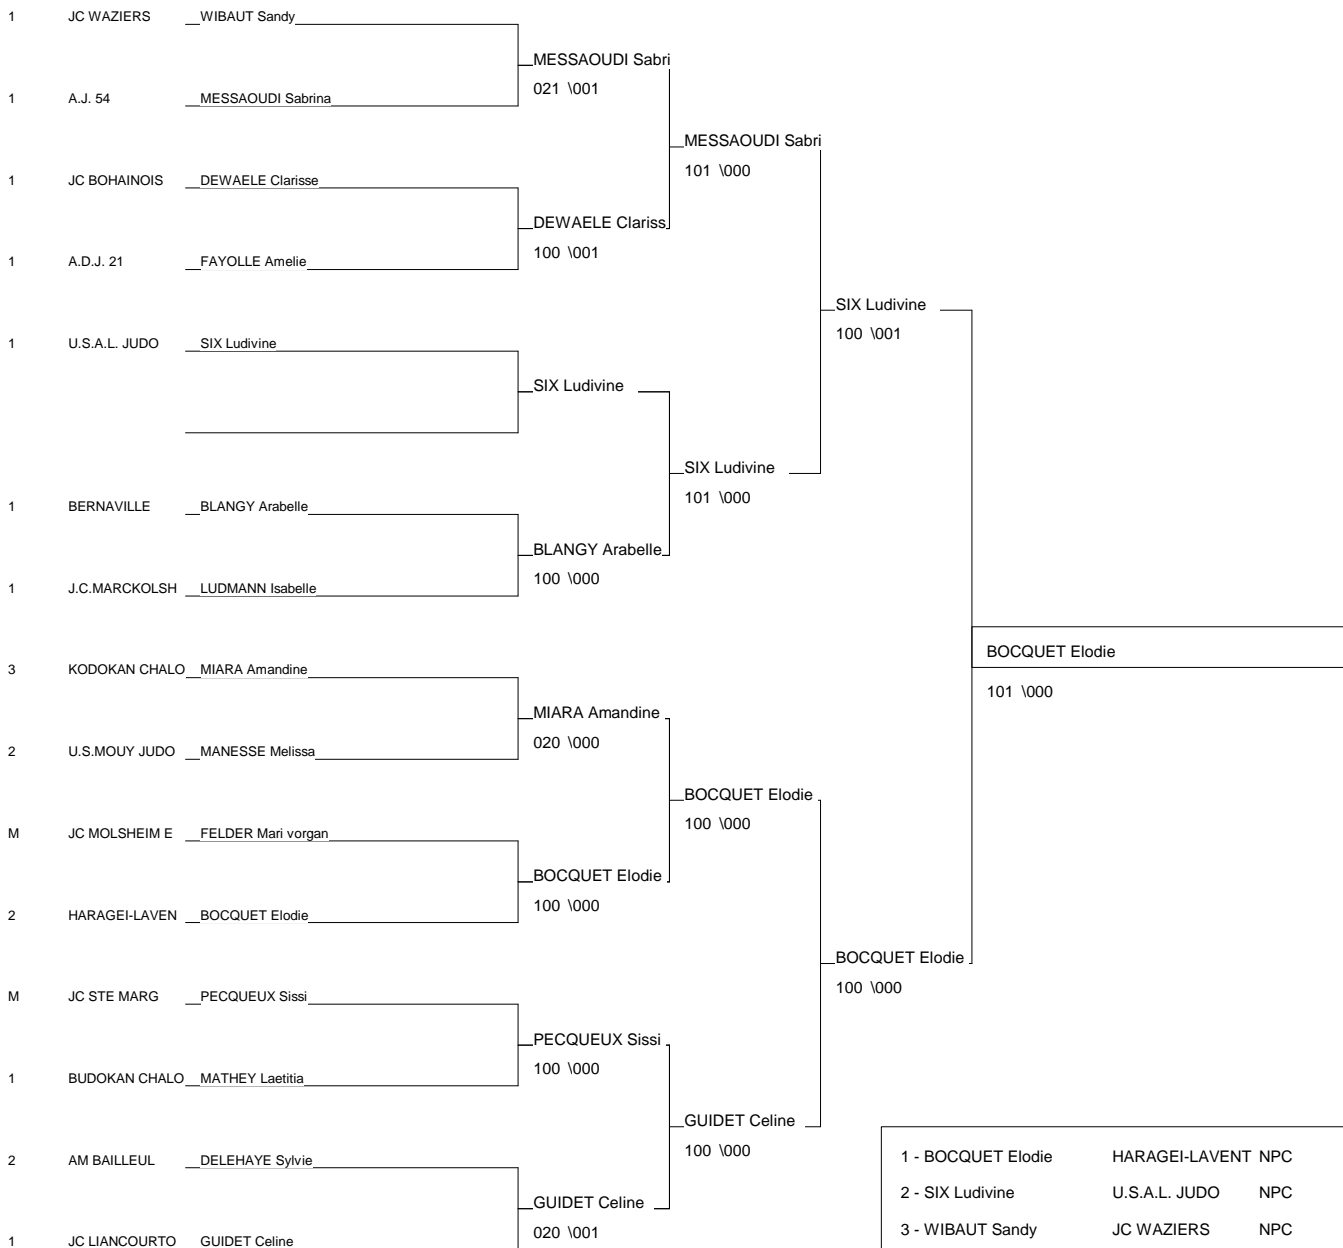

1/2 FINALE FRANCE 2D

SAINT DIE DES VOSGES 29/05/2010

Cat. +78

Nb. Judokas : 15