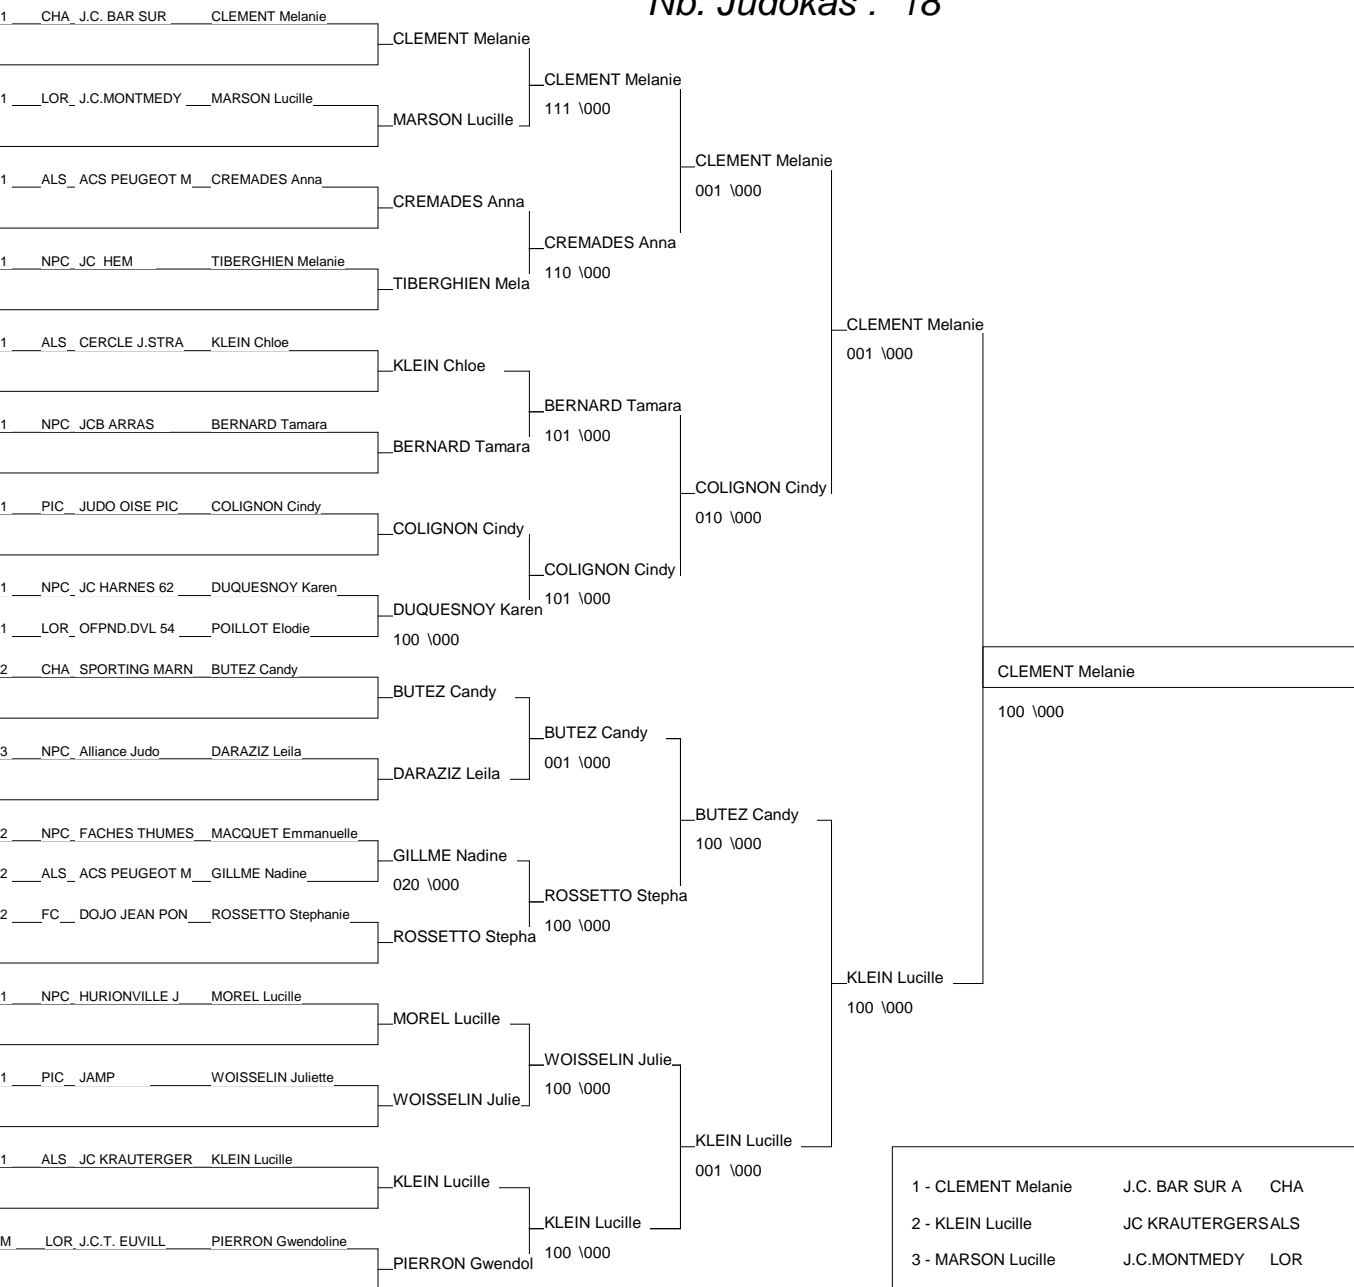

1/2 FINALE FRANCE 2D

SAINT DIE DES VOSGES 29/05/2010

Cat. -48

Nb. Judokas : 18