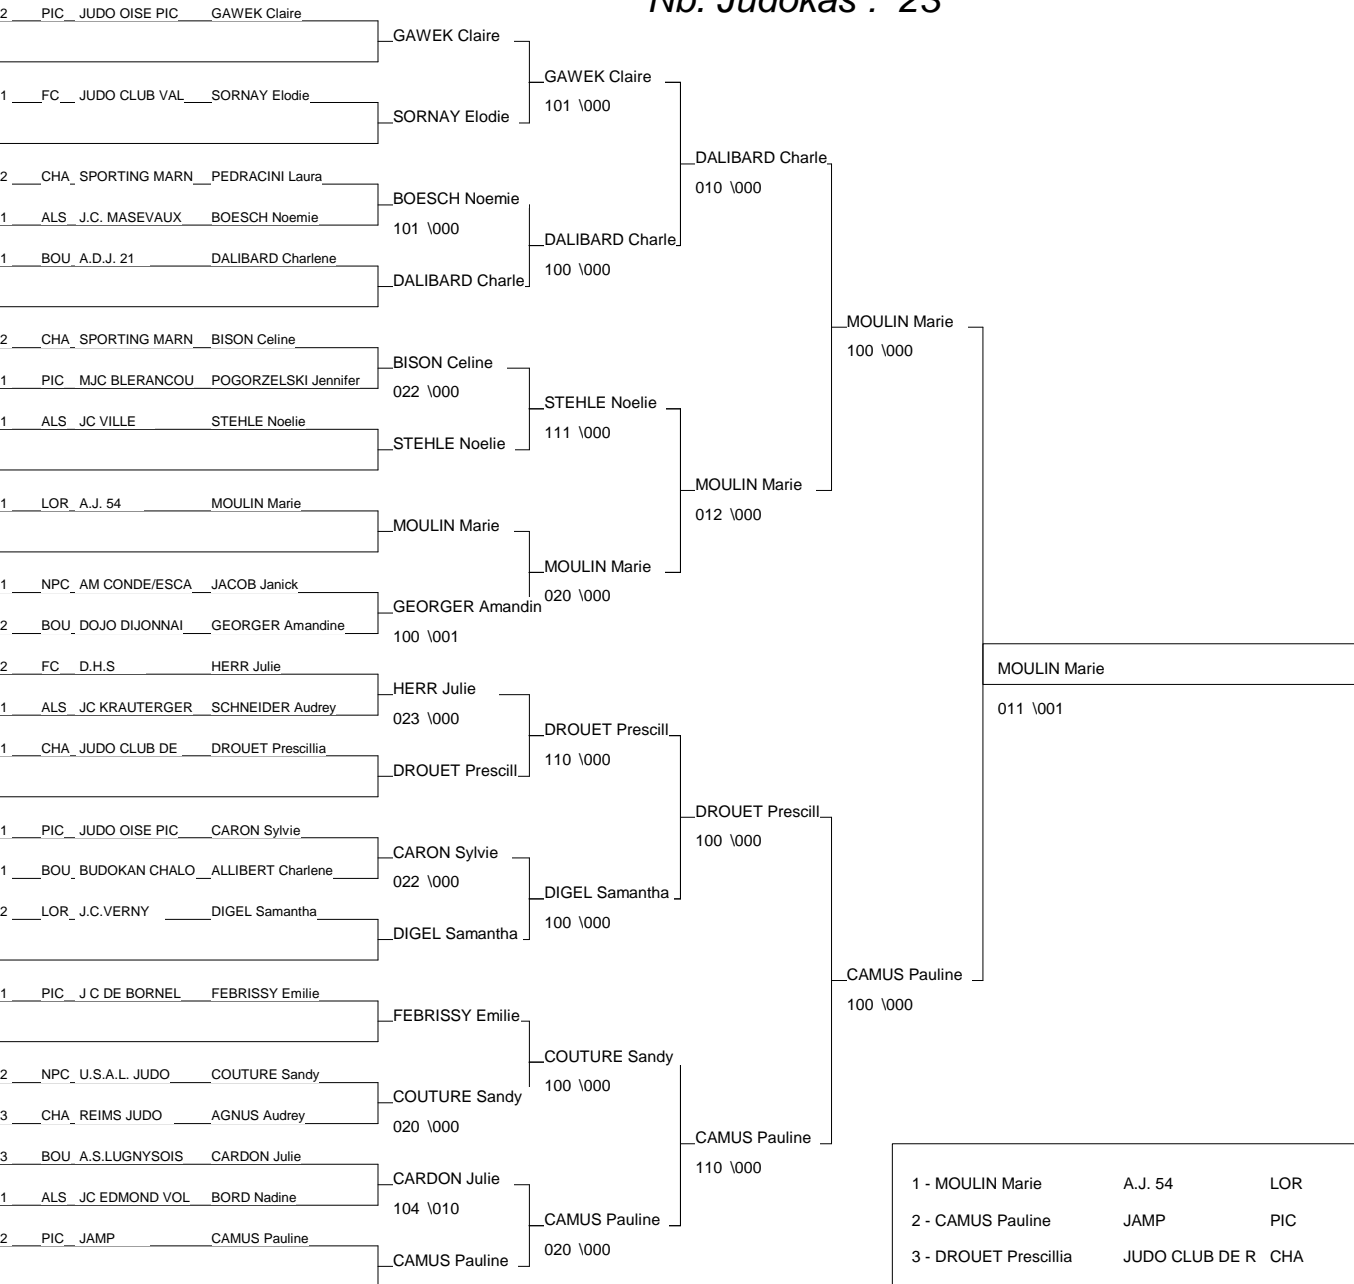

1/2 FINALE FRANCE 2D

SAINT DIE DES VOSGES 29/05/2010

Cat. -78

Nb. Judokas : 23