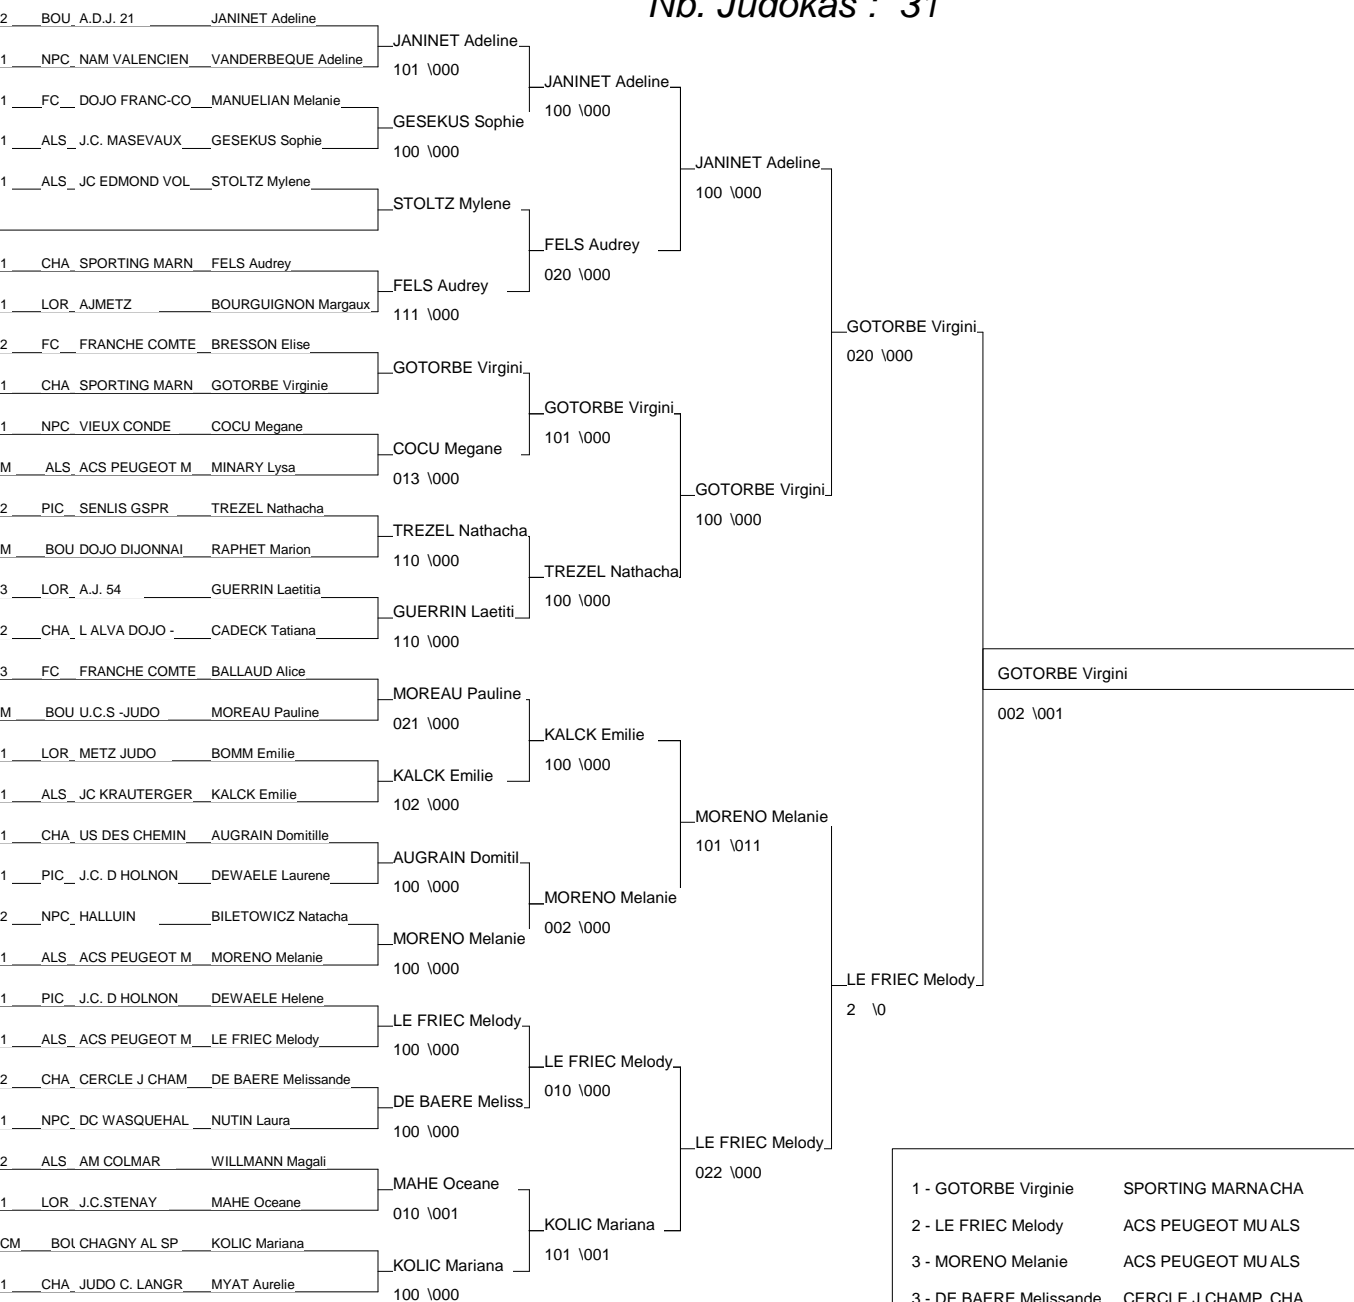

1/2 FINALE FRANCE 2D

SAINT DIE DES VOSGES 29/05/2010

Cat. -70

Nb. Judokas : 31