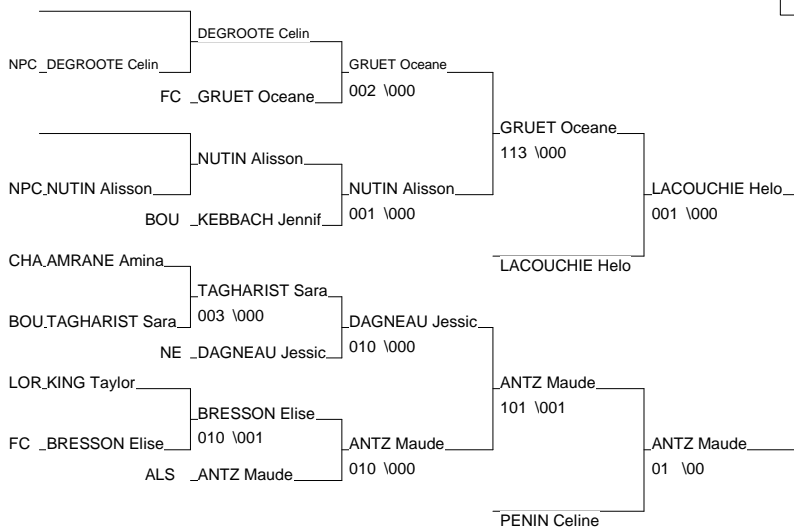

1/2 FINALE FRANCE 2D

SAINT DIE DES VOSGES 29/05/2010

Cat. -63

Nb. Judokas : 29

1 - DICINTIO Maelle	A.J. 54	LOR	LOR
2 - GAUDEL Julie	JAMP	PIC	PIC
3 - LACOUCHIE Heloise	ACS PEUGEOT MU ALS	ALS	ALS
3 - ANTZ Maude	ESPERANCE 1893	ALS	ALS
5 - GRUET Oceane	FRANCHE COMTE FC	FC	FC
5 - PENIN Celine	A.J. 54	LOR	LOR
7 - NUTIN Alisson	DC WASQUEHAL NPC	NPC	NPC
7 - DAGNEAU Jessica	METZ JUDO	LOR	NE